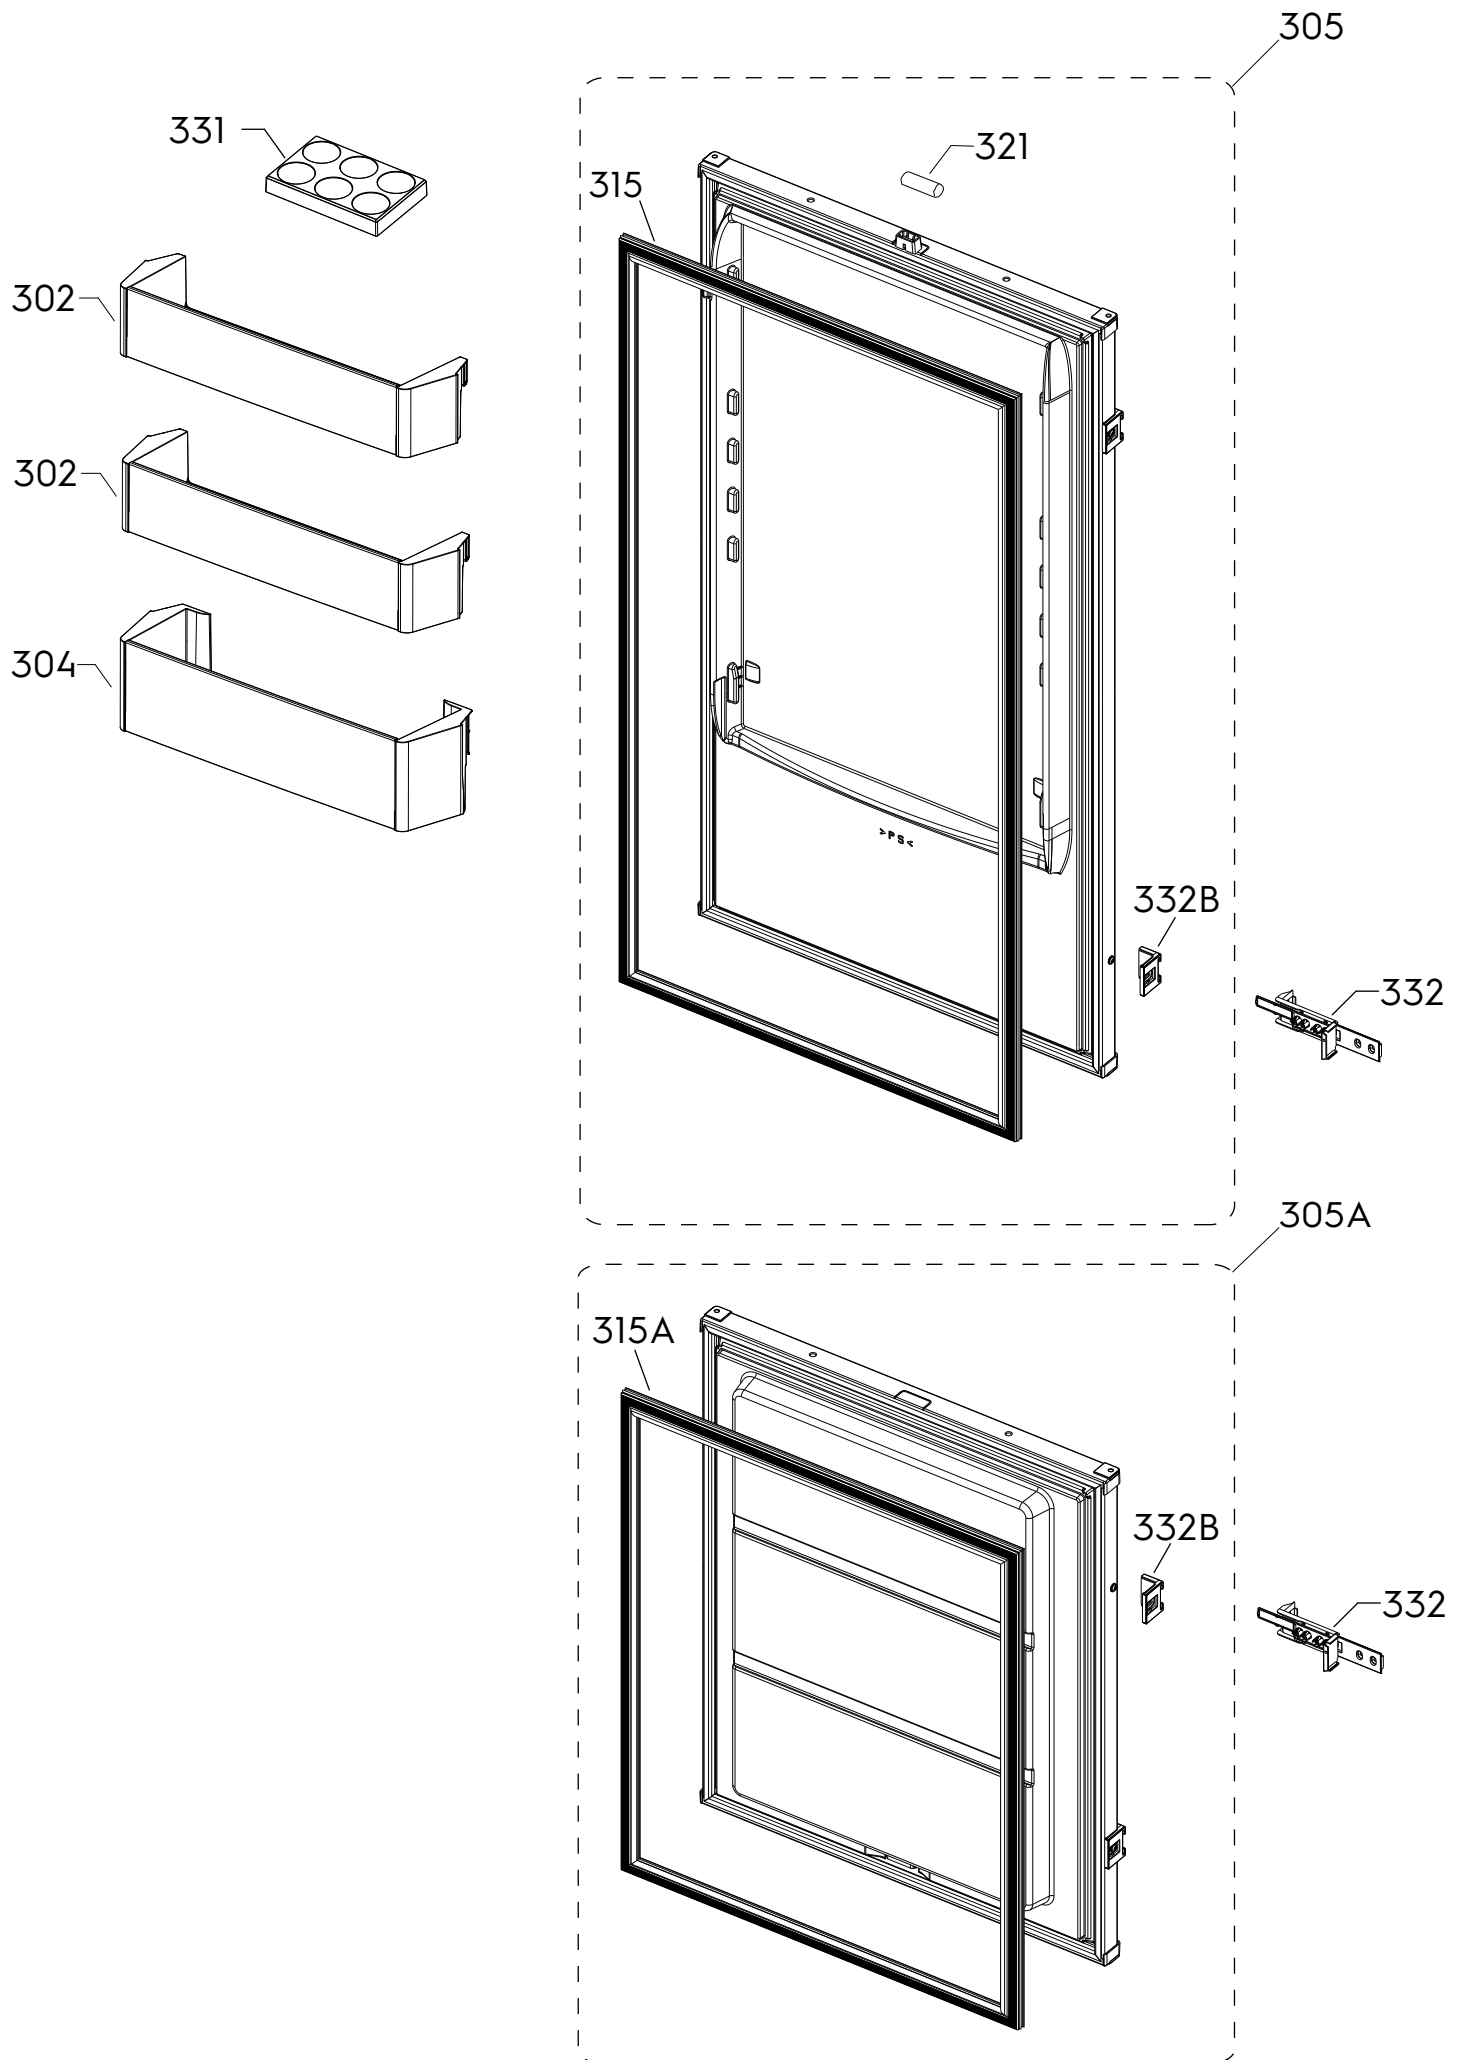

Matrice	PNC	ELC	Date Prod.	Modèle
A	925501356	01	20250423	LNG7TE18S4

Pos.	Réf.	Matrice	Description
120S	2231093747	A	Couvre joint, côté, L=1735mm, 7820
120U	140186462010	A	Couvre joint, au-dessus, 7820, 546mm, ET
122	2630019012	A	Goujon, conduit d'air, 34mm
127	140270483062	A	Conduit d'air, congélateur, N0
128	140267904062	A	Couvercle, conduit d'air, congélateur, N0
130	140164182028	A	Pied, 42.5mm
137	140186696021	A	Entretoise, couvercle, 7820
140A	140185583014	A	Charnière, au-dessus, droit
140B	140159762032	A	Charnière, inférieure, droit
140C	140166096010	A	Charnière, centre, complet
143A	140179459031	A	Cache charnière, au-dessus, 7820
145A	140188936029	A	Joint, charnière, au-dessus
145C	140166098024	A	Joint, charnière, centre, 7820
146A	140187852060	A	Couvercle, charnière, au-dessus, 7802, 123x41.6mm
146S	140167459027	A	Couvercle, charnière, au-dessus, 7802, 121.76x41.6mm
148	140185797010	A	Équerre de fixation
152	140177589011	A	Grille aération, 7820, 543x29.2mm
999	140169340019	A	Entretoise, charnière, inférieure, 7820, 19x15.6x7mm
999	2290002076	A	Vis, turbine, ensemble, 4.2x19mm
999	2425327018	A	Étiquette auto-collante, thermomètre, OK

Matrice	PNC	ELC	Date Prod.	Modèle
A	925501356	01	20250423	LNG7TE18S4

Pos.	Réf.	Matrice	Description
401	140279398014	A	Clayette en verre, complet, neutre, 458.5x289.2mm
402	140172414066	A	Ens. bandeau verre, encadrement, neutre, 7820, 477.1x370.1
402A	140178929059	A	Contrôle humidité, panneau insert, imprimé, 7820, 456x45mm
403A	2249121118	A	Verre, congélateur, dessus, 402x250mm
403B	2249121019	A	Verre, congélateur, fond, 402x210mm
410	140172612032	A	Bac à légumes, complet, neutre, 7902, 450x190mm
411B	2647020086	A	Tiroir congélateur, neutre, 7902, 402x155mm
411C	140184296055	A	Tiroir congélateur, neutre, 7902, 405x216mm
416	50059960000	A	Bac à glace, 105x225mm