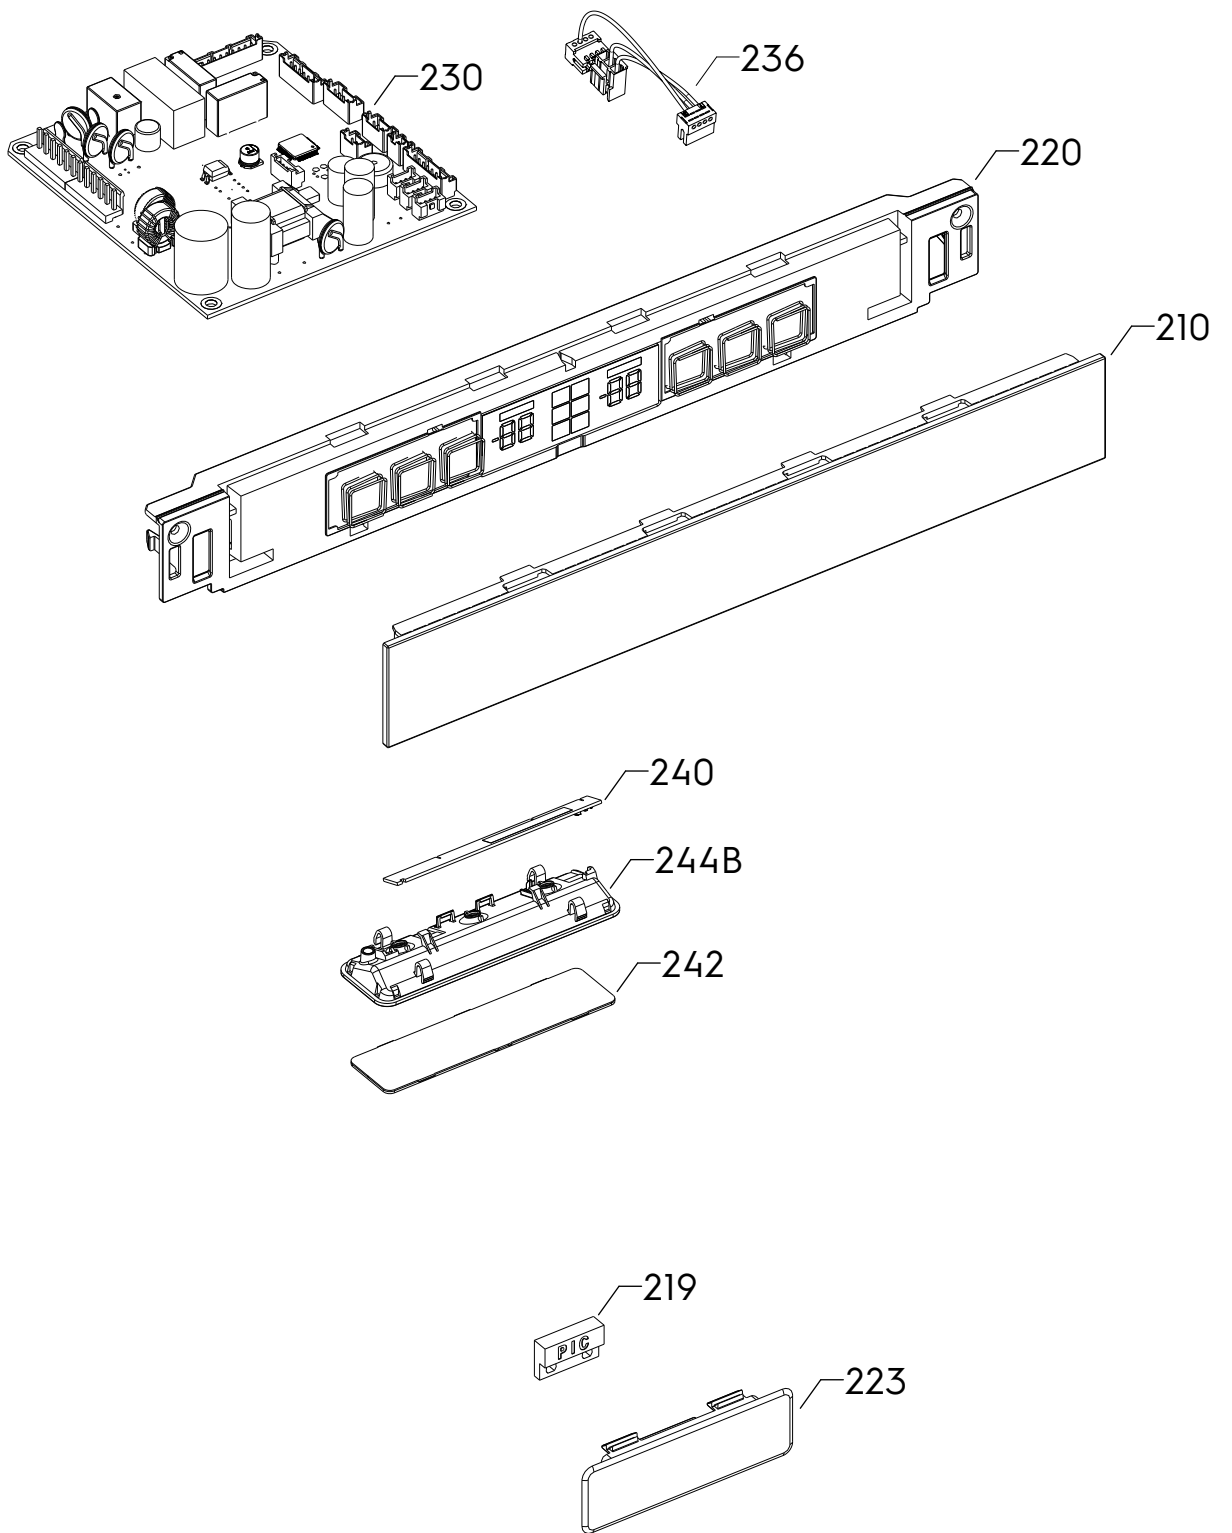

Matrice	PNC	ELC	Date Prod.	Modèle
A	925501356	01	20250423	LNG7TE18S4

Pos.	Réf.	Matrice	Description
120S	2231093747	A	Couvre joint, côté, L=1735mm, 7820
120U	140186462010	A	Couvre joint, au-dessus, 7820, 546mm, ET
122	2630019012	A	Goujon, conduit d'air, 34mm
127	140270483062	A	Conduit d'air, congélateur, N0
128	140267904062	A	Couvercle, conduit d'air, congélateur, N0
130	140164182028	A	Pied, 42.5mm
137	140186696021	A	Entretoise, couvercle, 7820
140A	140185583014	A	Charnière, au-dessus, droit
140B	140159762032	A	Charnière, inférieure, droit
140C	140166096010	A	Charnière, centre, complet
143A	140179459031	A	Cache charnière, au-dessus, 7820
145A	140188936029	A	Joint, charnière, au-dessus
145C	140166098024	A	Joint, charnière, centre, 7820
146A	140187852060	A	Couvercle, charnière, au-dessus, 7802, 123x41.6mm
146S	140167459027	A	Couvercle, charnière, au-dessus, 7802, 121.76x41.6mm
148	140185797010	A	Équerre de fixation
152	140177589011	A	Grille aération, 7820, 543x29.2mm
999	140169340019	A	Entretoise, charnière, inférieure, 7820, 19x15.6x7mm
999	2290002076	A	Vis, turbine, ensemble, 4.2x19mm
999	2425327018	A	Étiquette auto-collante, thermomètre, OK