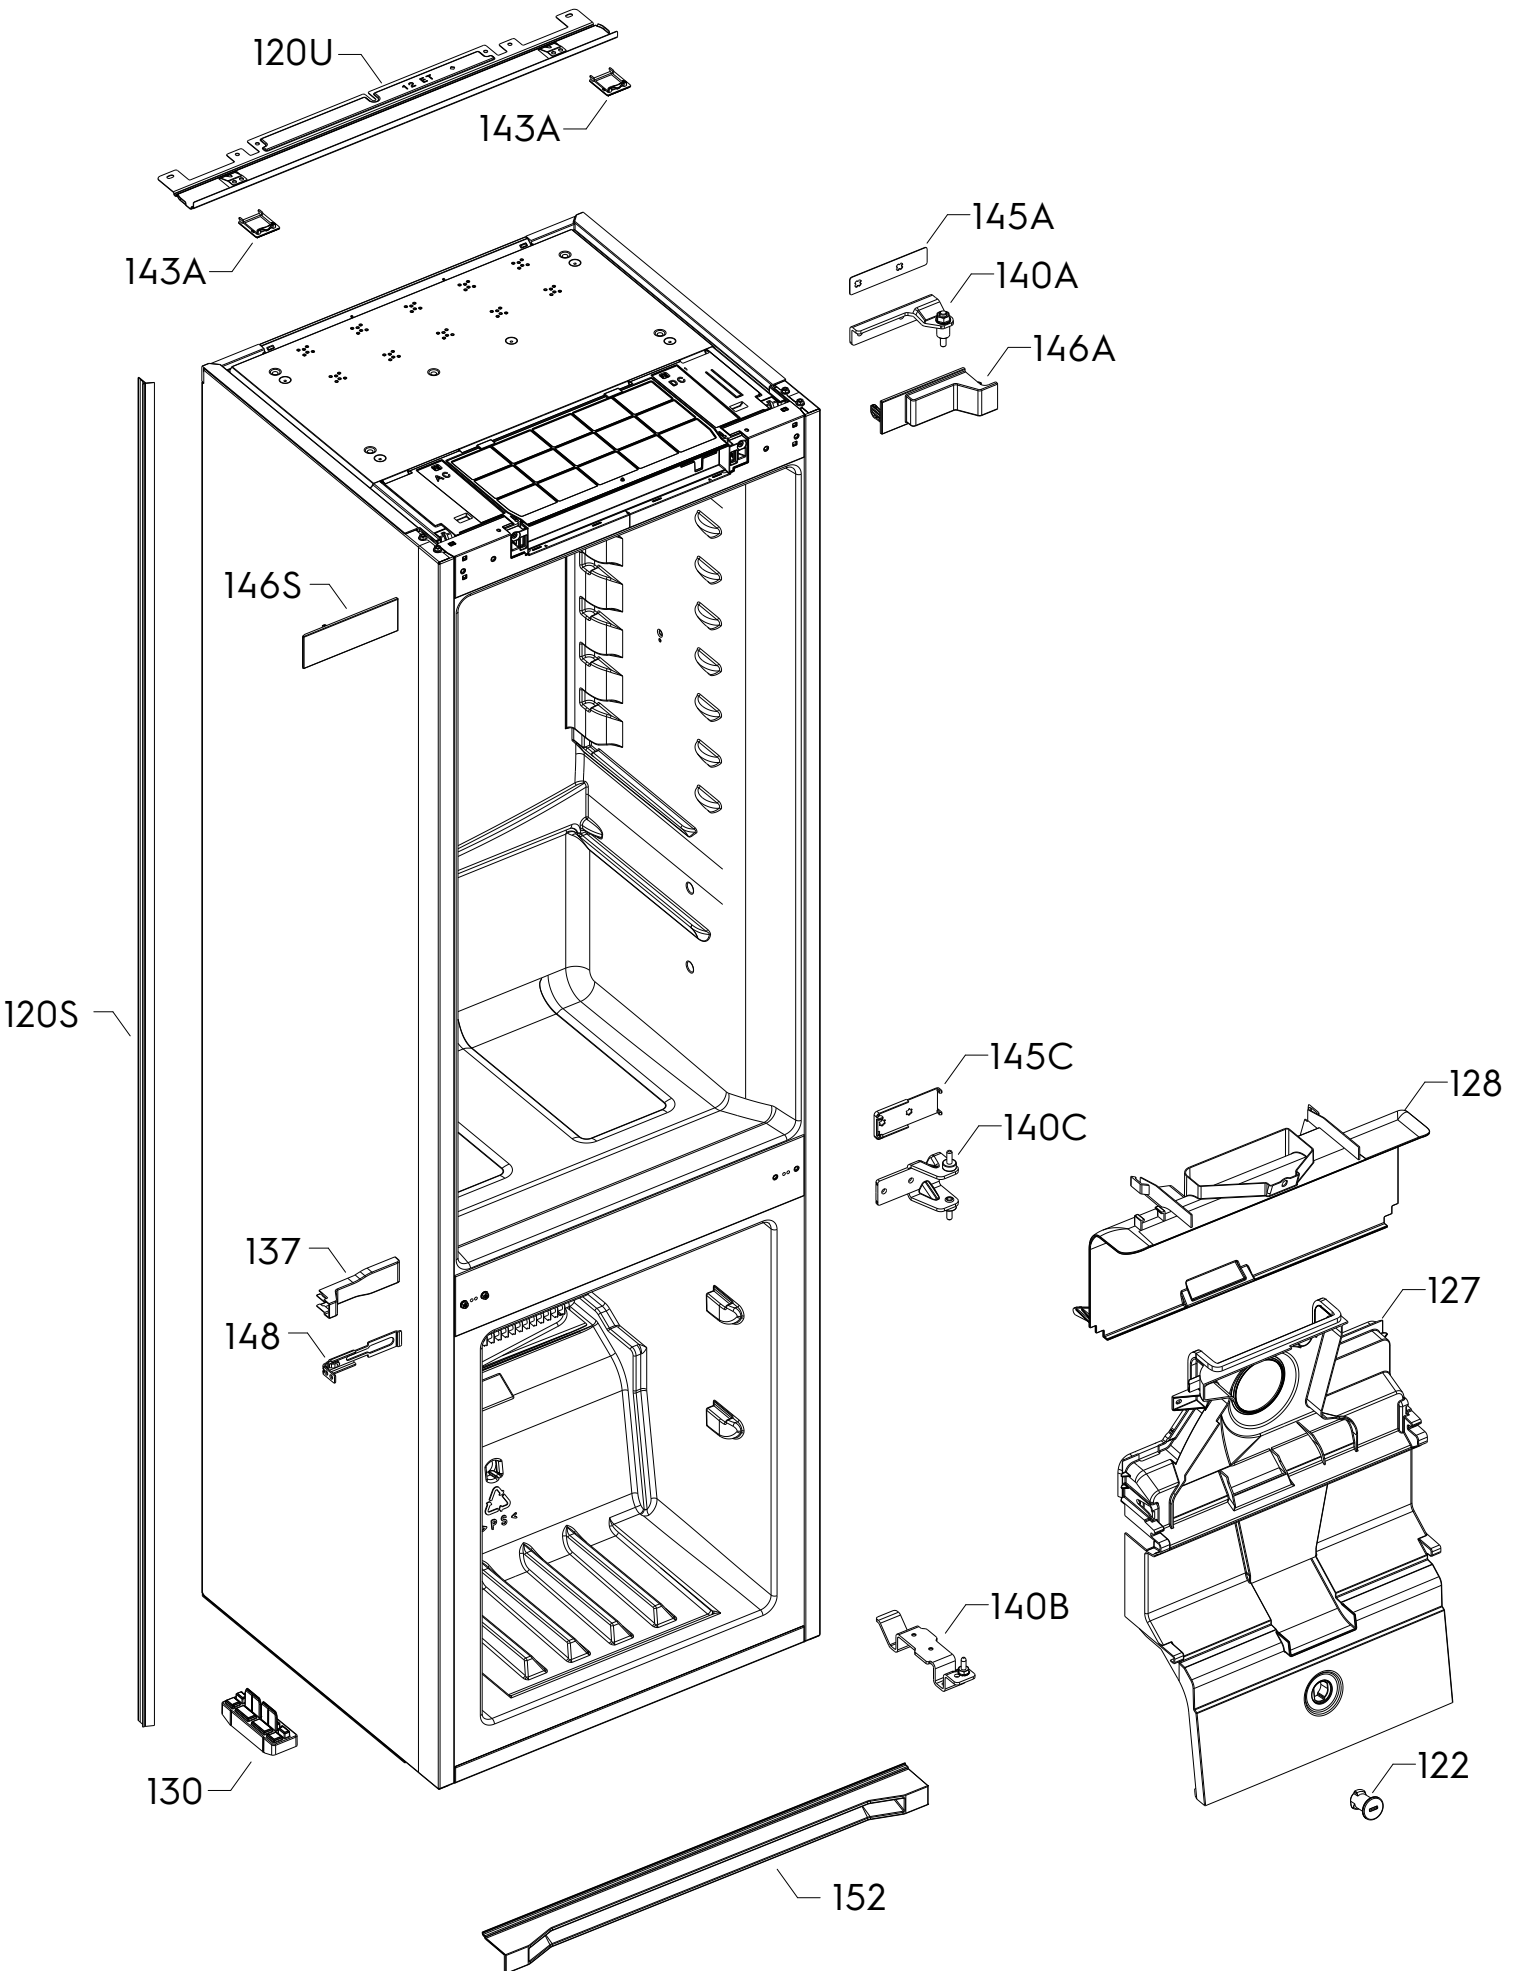

Matrice	PNC	ELC	Date Prod.	Modèle
A	925501356	01	20250423	LNG7TE18S4

Pos.	Réf.	Matrice	Description
120S	2231093747	A	Couvre joint, côté, L=1735mm, 7820
120U	140186462010	A	Couvre joint, au-dessus, 7820, 546mm, ET
122	2630019012	A	Goujon, conduit d'air, 34mm
127	140270483062	A	Conduit d'air, congélateur, N0
128	140267904062	A	Couvercle, conduit d'air, congélateur, N0
130	140164182028	A	Pied, 42.5mm
137	140186696021	A	Entretoise, couvercle, 7820
140A	140185583014	A	Charnière, au-dessus, droit
140B	140159762032	A	Charnière, inférieure, droit
140C	140166096010	A	Charnière, centre, complet
143A	140179459031	A	Cache charnière, au-dessus, 7820
145A	140188936029	A	Joint, charnière, au-dessus
145C	140166098024	A	Joint, charnière, centre, 7820
146A	140187852060	A	Couvercle, charnière, au-dessus, 7802, 123x41.6mm
146S	140167459027	A	Couvercle, charnière, au-dessus, 7802, 121.76x41.6mm
148	140185797010	A	Équerre de fixation
152	140177589011	A	Grille aération, 7820, 543x29.2mm
999	140169340019	A	Entretoise, charnière, inférieure, 7820, 19x15.6x7mm
999	2290002076	A	Vis, turbine, ensemble, 4.2x19mm
999	2425327018	A	Étiquette auto-collante, thermomètre, OK