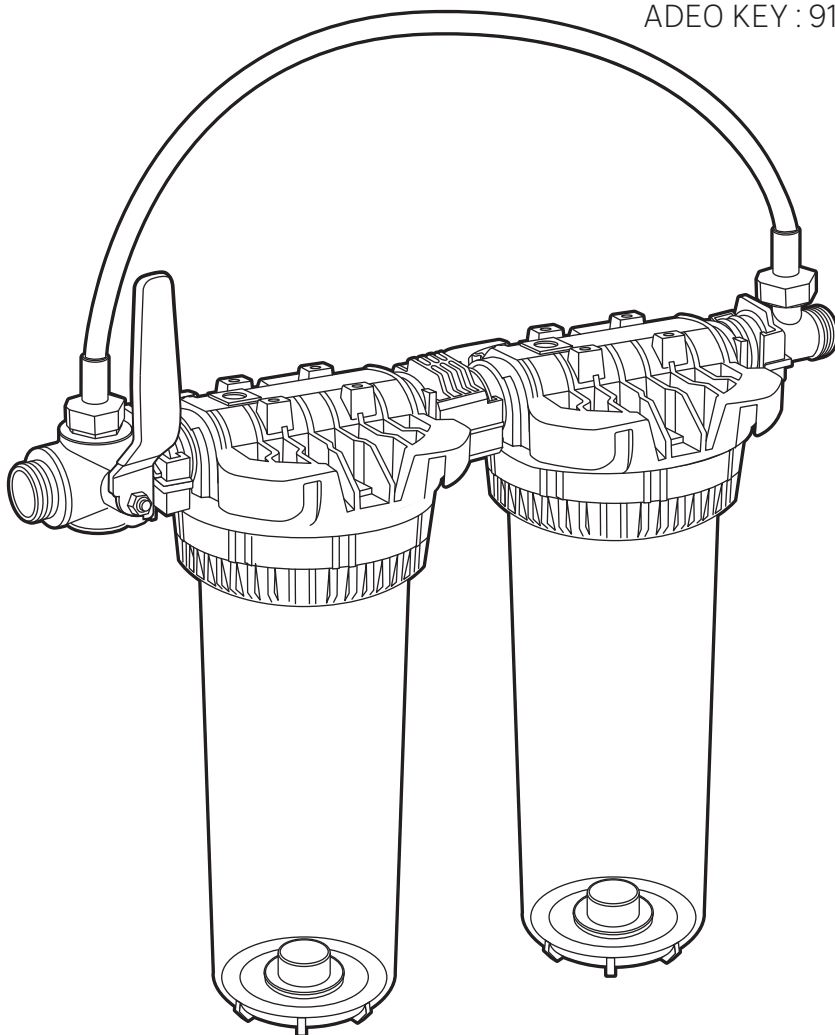

# equation

**5**  
**YEARS**  
Guarantee\*

EAN : 3276007826210  
EAN : 3276007826203  
EAN : 3276007826159

ADEO KEY : 91264189  
ADEO KEY : 91264188  
ADEO KEY : 91264183

1/1

V6-03/2025

\* Garantie 5 ans / 5 años de garantía / Garantia de 5 anos / Garanzia 5 Anni /  
Εγγύηση 5 ετών / Gwarancja 5-letnia / Гарантія 5 років / Garanție 5 ani / 5-year guarantee