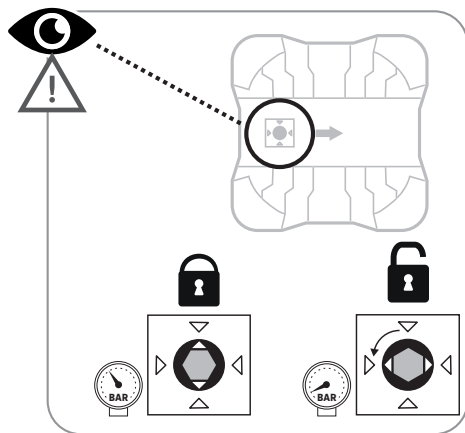

# 25

**Starter kit for anti-limescale protection of the network**  
3276007826159

**Drinking water starter kit**  
3276007826203

26

1

2

3

1

2

3

- FR** Lors de l'ouverture de la purge, une éclaboussure rapide et soudaine peut survenir
- ES** Al abrir la purga, puede ocurrir una salpicadura rápida y repentina.
- PT** Ao abrir a purga, pode ocorrer um respingo rápido e súbito.
- IT** All'apertura dello spurgo, può verificarsi uno schizzo rapido e improvviso.
- EL** Κατά το άνοιγμα της εξαέρωσης, μπορεί να συμβεί ένας γρήγορος και ξαφνικός πιτσιλισμός.
- PL** Podczas otwierania odpowietznika może wystąpić szybki i nagły rozprysk.
- UA** Під час відкриття продувки може статися швидкий і раптовий сплеск.
- RO** La deschiderea purjării, poate apărea o stropire rapidă și bruscă.
- EN** When opening the purge, a quick and sudden splash may occur.