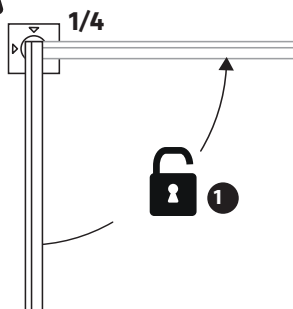

2

3

- FR** Lors de l'ouverture de la purge, une éclaboussure rapide et soudaine peut survenir
- ES** Al abrir la purga, puede ocurrir una salpicadura rápida y repentina.
- PT** Ao abrir a purga, pode ocorrer um respingo rápido e súbito.
- IT** All'apertura dello spurgo, può verificarsi uno schizzo rapido e improvviso.
- EL** Κατά το άνοιγμα της εξαέρωσης, μπορεί να συμβεί ένας γρήγορος και ξαφνικός πιτσιλισμός.
- PL** Podczas otwierania odpowietznika może wystąpić szybki i nagły rozprysk.
- UA** Під час відкриття продувки може статися швидкий і раптовий сплеск.
- RO** La deschiderea purjării, poate apărea o stropire rapidă și bruscă.
- EN** When opening the purge, a quick and sudden splash may occur.