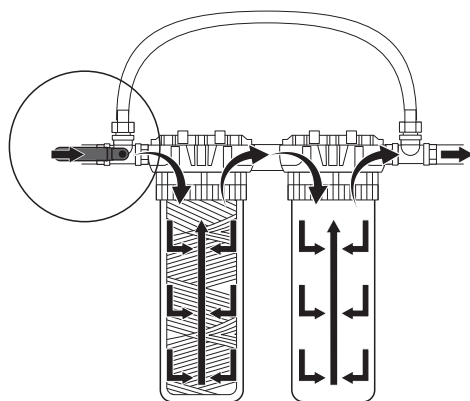

# 25

**Starter kit for anti-limescale protection of the network**  
3276007826159

**Drinking water starter kit**  
3276007826203

26

1

2

3

1

2

3

- FR** Lors de l'ouverture de la purge, une éclaboussure rapide et soudaine peut survenir
- ES** Al abrir la purga, puede ocurrir una salpicadura rápida y repentina.
- PT** Ao abrir a purga, pode ocorrer um respingo rápido e súbito.
- IT** All'apertura dello spurgo, può verificarsi uno schizzo rapido e improvviso.
- EL** Κατά το άνοιγμα της εξαέρωσης, μπορεί να συμβεί ένας γρήγορος και ξαφνικός πιτσιλισμός.
- PL** Podczas otwierania odpowietznika może wystąpić szybki i nagły rozprysk.
- UA** Під час відкриття продувки може статися швидкий і раптовий сплеск.
- RO** La deschiderea purjării, poate apărea o stropire rapidă și bruscă.
- EN** When opening the purge, a quick and sudden splash may occur.