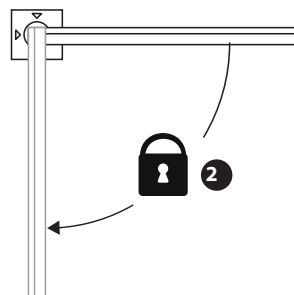

2

3

- FR** Lors de l'ouverture de la purge, une éclaboussure rapide et soudaine peut survenir
- ES** Al abrir la purga, puede ocurrir una salpicadura rápida y repentina.
- PT** Ao abrir a purga, pode ocorrer um respingo rápido e súbito.
- IT** All'apertura dello spurgo, può verificarsi uno schizzo rapido e improvviso.
- EL** Κατά το άνοιγμα της εξαέρωσης, μπορεί να συμβεί ένας γρήγορος και ξαφνικός πιτσιλισμός.
- PL** Podczas otwierania odpowietznika może wystąpić szybki i nagły rozprysk.
- UA** Під час відкриття продувки може статися швидкий і раптовий сплеск.
- RO** La deschiderea purjării, poate apărea o stropire rapidă și bruscă.
- EN** When opening the purge, a quick and sudden splash may occur.