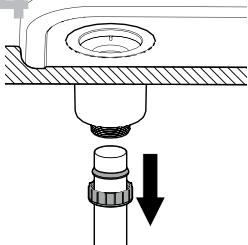

1

3

4

5

6

- FR Bonde de douche sortie verticale facile à nettoyer D90 mm
- ES Desagüe de ducha salida vertical fácil de limpiar D90 mm
- PT Ralo de chuveiro, saída vertical fácil de limpar D90 mm
- IT Piletta per doccia a uscita verticale facile da pulire D90 mm
- EL Βαλβίδα ντους/έρας κάθετης εξόδου εύκολη στον καθαρισμό D90 mm
- PL Prysznicowy korek spustowy z pionowym odpływem łatwy do czyszczenia D90 mm
- UA Злив для душі із вертикальним виходом, легко чиститься D90 мм
- RO Ventil de scurgere pentru duș, cu ieșire verticală, ușor de curățat D90 mm
- EN Easy-to-clean vertical outlet shower waste drain D90 mm