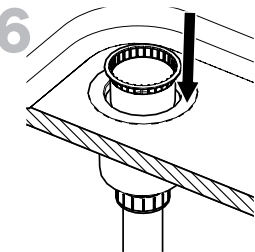

1

3

4

5

6

- FR Bonde de douche sortie verticale facile à nettoyer D90 mm
- ES Desagüe de ducha salida vertical fácil de limpiar D90 mm
- PT Ralo de chuveiro, saída vertical fácil de limpar D90 mm
- IT Piletta per doccia a uscita verticale facile da pulire D90 mm
- EL Βαλβίδα ντους/έρας κάθετης εξόδου εύκολη στον καθαρισμό D90 mm
- PL Prysznicowy korek spustowy z pionowym odpływem łatwy do czyszczenia D90 mm
- UA Злив для душі із вертикальним виходом, легко чиститься D90 мм
- RO Ventil de scurgere pentru duș, cu ieșire verticală, ușor de curățat D90 mm
- EN Easy-to-clean vertical outlet shower waste drain D90 mm