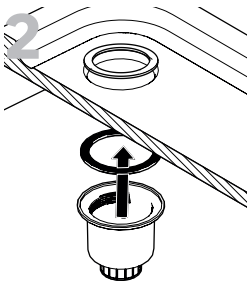

1

3

4

5

6

- FR Bonde de douche sortie verticale facile à nettoyer D90 mm
- ES Desagüe de ducha salida vertical fácil de limpiar D90 mm
- PT Ralo de chuveiro, saída vertical fácil de limpar D90 mm
- IT Piletta per doccia a uscita verticale facile da pulire D90 mm
- EL Βαλβίδα ντους/έρας κάθετης εξόδου εύκολη στον καθαρισμό D90 mm
- PL Prysznicowy korek spustowy z pionowym odpływem łatwy do czyszczenia D90 mm
- UA Злив для душі із вертикальним виходом, легко чиститься D90 мм
- RO Ventil de scurgere pentru duș, cu ieșire verticală, ușor de curățat D90 mm
- EN Easy-to-clean vertical outlet shower waste drain D90 mm