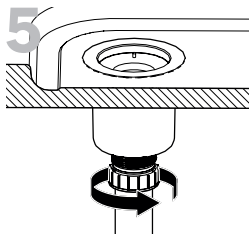

1

3

4

5

6

- FR Bonde de douche sortie verticale facile à nettoyer D90 mm
- ES Desagüe de ducha salida vertical fácil de limpiar D90 mm
- PT Ralo de chuveiro, saída vertical fácil de limpar D90 mm
- IT Piletta per doccia a uscita verticale facile da pulire D90 mm
- EL Βαλβίδα ντους/έρας κάθετης εξόδου εύκολη στον καθαρισμό D90 mm
- PL Prysznicowy korek spustowy z pionowym odpływem łatwy do czyszczenia D90 mm
- UA Злив для душі із вертикальним виходом, легко чиститься D90 мм
- RO Ventil de scurgere pentru duș, cu ieșire verticală, ușor de curățat D90 mm
- EN Easy-to-clean vertical outlet shower waste drain D90 mm