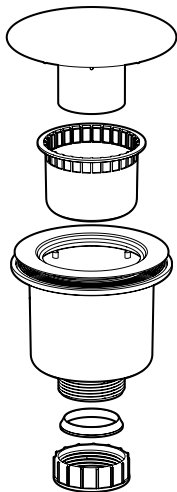

# equation

EAN : 3276007892581

ADEO KEY : 91779098

1/1

V04/05/2025

\* Garantie 5 ans / 5 años de garantía / Garantia de 5 anos / Garanzia 5 Anni / Εγγύηση 5 ετών / Gwarancja 5-letnia / Гарантія 5 років / Garanție 5 ani / 5-year guarantee

1

3

4

5

6

- FR Bonde de douche sortie verticale facile à nettoyer D90 mm
- ES Desagüe de ducha salida vertical fácil de limpiar D90 mm
- PT Ralo de chuveiro, saída vertical fácil de limpar D90 mm
- IT Piletta per doccia a uscita verticale facile da pulire D90 mm
- EL Βαλβίδα ντους/έρας κάθετης εξόδου εύκολη στον καθαρισμό D90 mm
- PL Prysznicowy korek spustowy z pionowym odpływem łatwy do czyszczenia D90 mm
- UA Злив для душі із вертикальним виходом, легко чиститься D90 мм
- RO Ventil de scurgere pentru duș, cu ieșire verticală, ușor de curățat D90 mm
- EN Easy-to-clean vertical outlet shower waste drain D90 mm