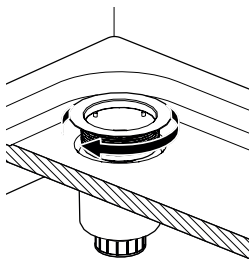

1

3

4

5

6

- FR Bonde de douche sortie verticale facile à nettoyer D90 mm
- ES Desagüe de ducha salida vertical fácil de limpiar D90 mm
- PT Ralo de chuveiro, saída vertical fácil de limpar D90 mm
- IT Piletta per doccia a uscita verticale facile da pulire D90 mm
- EL Βαλβίδα ντους/έρας κάθετης εξόδου εύκολη στον καθαρισμό D90 mm
- PL Prysznicowy korek spustowy z pionowym odpływem łatwy do czyszczenia D90 mm
- UA Злив для душі із вертикальним виходом, легко чиститься D90 мм
- RO Ventil de scurgere pentru duș, cu ieșire verticală, ușor de curățat D90 mm
- EN Easy-to-clean vertical outlet shower waste drain D90 mm