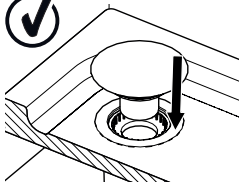

1

3

4

5

6

- FR Bonde de douche sortie verticale facile à nettoyer D90 mm
- ES Desagüe de ducha salida vertical fácil de limpiar D90 mm
- PT Ralo de chuveiro, saída vertical fácil de limpar D90 mm
- IT Piletta per doccia a uscita verticale facile da pulire D90 mm
- EL Βαλβίδα ντους/έρας κάθετης εξόδου εύκολη στον καθαρισμό D90 mm
- PL Prysznicowy korek spustowy z pionowym odpływem łatwy do czyszczenia D90 mm
- UA Злив для душі із вертикальним виходом, легко чиститься D90 мм
- RO Ventil de scurgere pentru duș, cu ieșire verticală, ușor de curățat D90 mm
- EN Easy-to-clean vertical outlet shower waste drain D90 mm