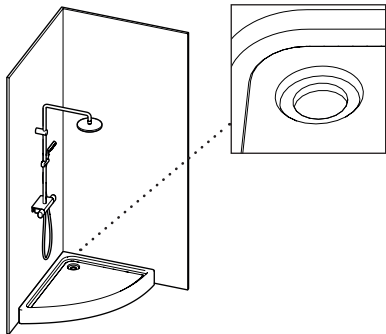

1

3

4

5

6

- FR Bonde de douche sortie verticale facile à nettoyer D90 mm
- ES Desagüe de ducha salida vertical fácil de limpiar D90 mm
- PT Ralo de chuveiro, saída vertical fácil de limpar D90 mm
- IT Piletta per doccia a uscita verticale facile da pulire D90 mm
- EL Βαλβίδα ντους/έρας κάθετης εξόδου εύκολη στον καθαρισμό D90 mm
- PL Prysznicowy korek spustowy z pionowym odpływem łatwy do czyszczenia D90 mm
- UA Злив для душі із вертикальним виходом, легко чиститься D90 мм
- RO Ventil de scurgere pentru duș, cu ieșire verticală, ușor de curățat D90 mm
- EN Easy-to-clean vertical outlet shower waste drain D90 mm