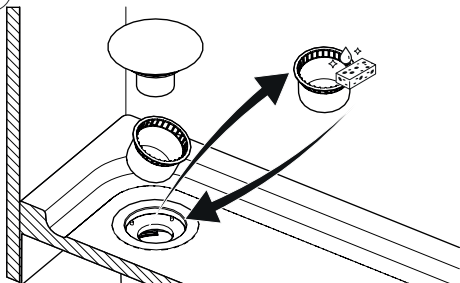

1

3

4

5

6

- FR Bonde de douche sortie verticale facile à nettoyer D90 mm
- ES Desagüe de ducha salida vertical fácil de limpiar D90 mm
- PT Ralo de chuveiro, saída vertical fácil de limpar D90 mm
- IT Piletta per doccia a uscita verticale facile da pulire D90 mm
- EL Βαλβίδα ντους/έρας κάθετης εξόδου εύκολη στον καθαρισμό D90 mm
- PL Prysznicowy korek spustowy z pionowym odpływem łatwy do czyszczenia D90 mm
- UA Злив для душі із вертикальним виходом, легко чиститься D90 мм
- RO Ventil de scurgere pentru duș, cu ieșire verticală, ușor de curățat D90 mm
- EN Easy-to-clean vertical outlet shower waste drain D90 mm