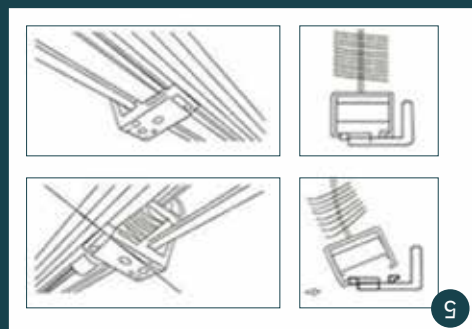

5

Fijar el soporte con los tornillos

4

Introducir el taco

3

Taladrar en la marca

2

Medir y marcar con un lápiz

1

Taladro

Metro

Lápiz

Destornillador

50 mm.

80 cm x 160 cm

NDC