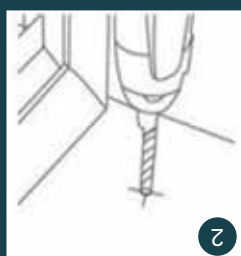

5

Fijar el soporte con los tornillos

4

Introducir el taco

3

Taladrar en la marca

2

Medir y marcar con un lápiz

1

Taladro

Metro

Lápiz

Destornillador

50 mm.

80 cm x 160 cm

NDC