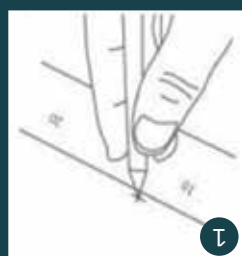

5

Fijar el soporte con los tornillos

4

Introducir el taco

3

Taladrar en la marca

2

Medir y marcar con un lápiz

1

Taladro

Metro

Lápiz

Destornillador

50 mm.

80 cm x 160 cm

NDC