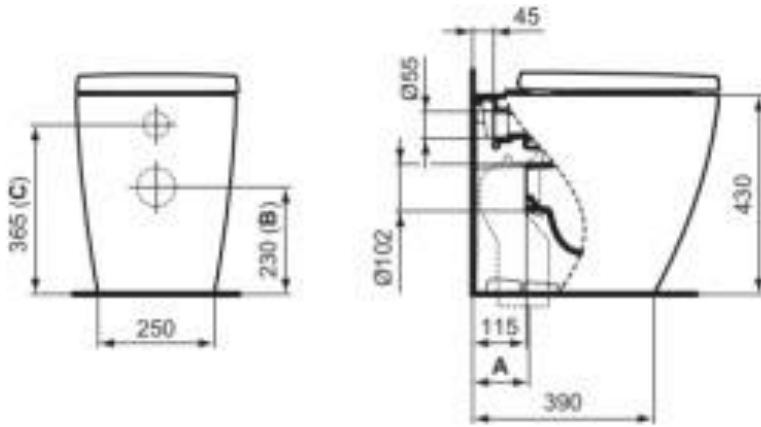

SERIE I LIFE 0

VASO

T002767	T002767 + T002867	J324867	J324867 + T002867	T002767 + T538867
A	50 - 60	70 - 90	100 - 110	120

T538567	T538867	RV19867	T538867
B	130 - 230		
C	345 - 355	360 - 370	375 - 385

BIDET