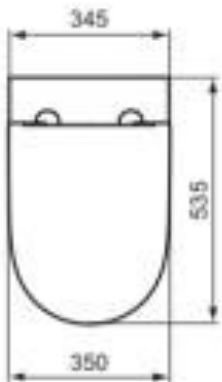

SERIE I LIFE 0

VASO

T002767	T002767 + T002867	J324867	J324867 + T002867	T002767 + T538867
A	50 - 60	70 - 90	100 - 110	120

T538567	T538867	RV19867	T538867
B	130 - 230		
C	345 - 355	360 - 370	375 - 385

BIDET