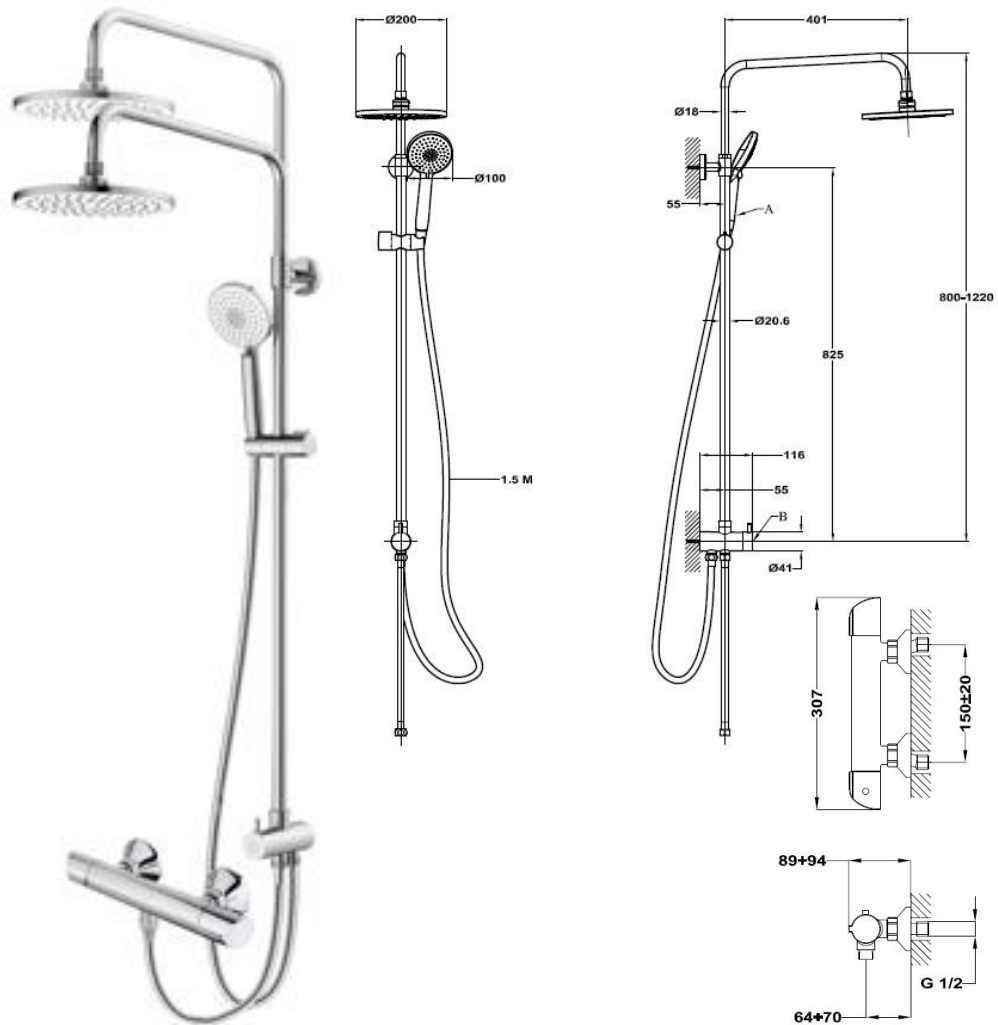

# INCA

Conjunto ducha con columna Inca Univ y termostato de ducha

Ref. 537390200

EAN: 8413509281184

FORMACIÓN LOGÍSTICA (ORIENTATIVA)

	Unidades caja	Unidades pallet	Peso Individual (kgs)	Peso Caja (kgs)	Peso Pallet (kgs)
<b>Ref 537390200</b>	1	10	4,4	4,4	69

### Características

- Conjunto de ducha que incluye dos cajas en su interior:
  - Columna de ducha Inca Universe
  - Termostato de ducha Teka Strohm
- Columna de ducha con salida superior
- Sistema de instalación universal
- Inversor cerámico
- Brazo de ducha telescópico ajustable en altura
  - Altura min. 800 mm
  - Altura máx. 1.220 mm
- Rociador anticalcáreo Ø 200 mm
- Maneral anticalcáreo cromado 3 funciones Ø100 mm
- Soporte deslizante y ajustable
- Flexible de conexión entre el grifo y el sistema de ducha metálico cromado 80 cm
- Flexible del maneral metálico cromado de 150 cm.
- Mezclador termostático de baño-ducha
- Sistema SAFE TOUCH que mantiene neutro el cuerpo
- Tope de seguridad a 38 °C
- Válvulas antirretorno
- Filtros colectores de suciedad