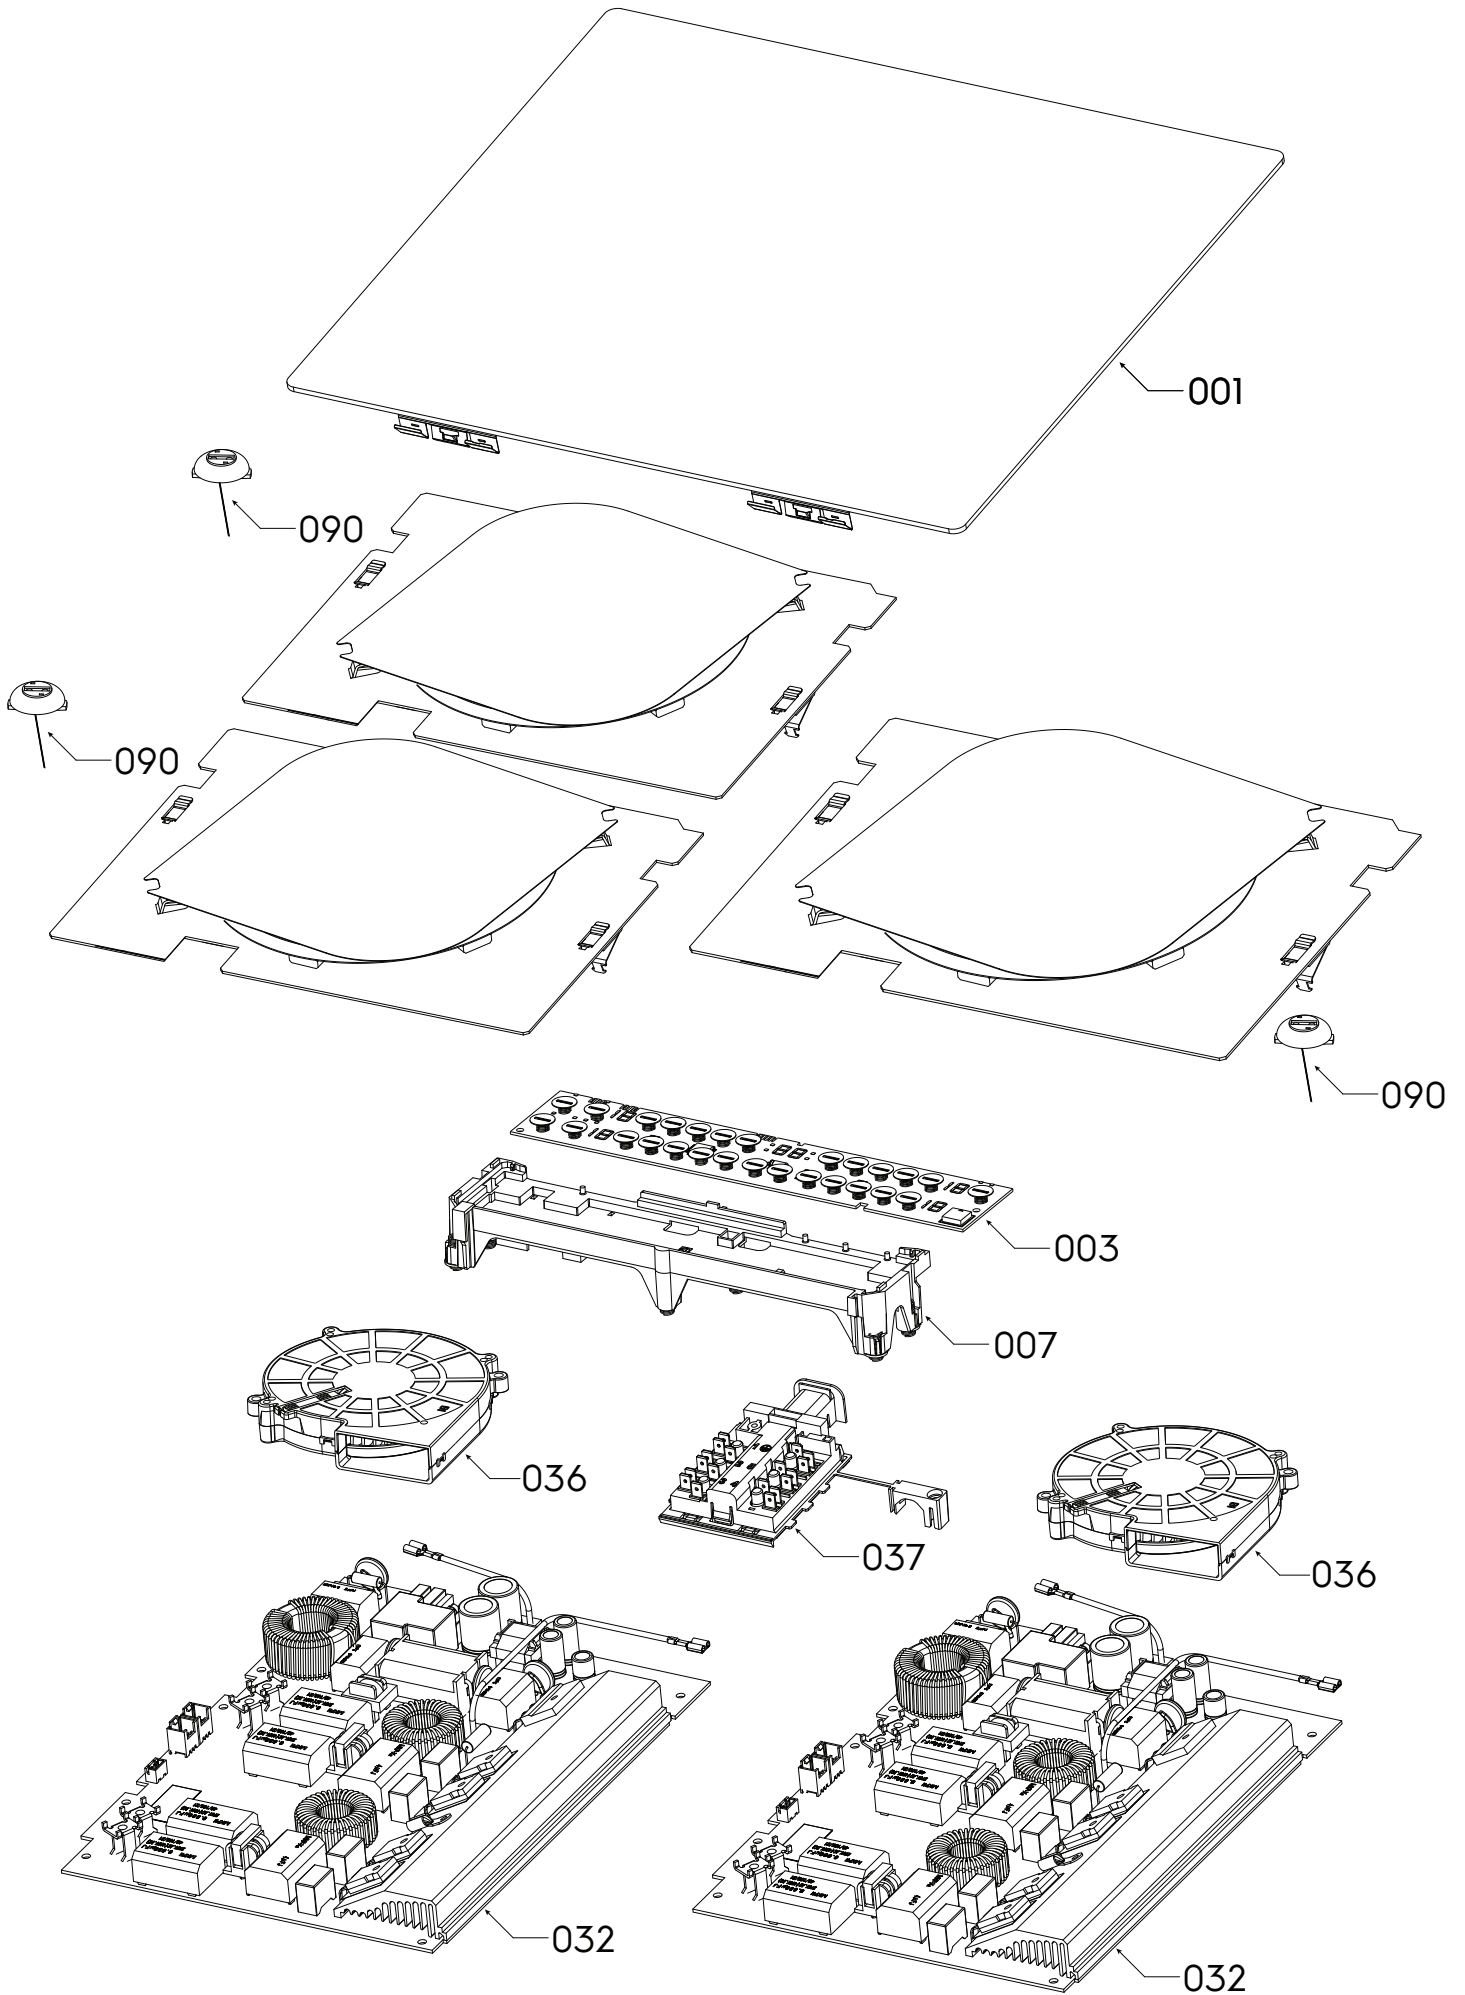

**Electrolux**

**Liste pièces de rechange**

Cuisinières  
2250

<b>PNC</b>	<b>ELC</b>	<b>Marque</b>	<b>Modèle</b>	<b>Marché</b>
949596868	00	Electrolux	EIV73342 OJ4	FR

Electrique; Induction

**Documentation Centre**  
**Al. Powstancow Slaskich 26**  
**30-570 Krakow**  
**Poland**  
Fax +48 12 296 95 10

**No. de publication**  
**599821228**  
**2021/01/06**  
DGT

Matrice	PNC	ELC	Date Prod.	Modèle
A	949596868	00	20180711	EIV73342 OJ4

Pos.	Réf.	Matrice	Description
001	5551128951	A	Table de cuisson, noir, Electrolux, 710x520mm
003	3875037651	A	Électronique pas configuré, module d'affichage, rouge, Ki Le composant nécessite d'un logiciel spécifique et de t
003	982140075439469	A	Électronique configur'e, module d'affichage, KITE
007	140049487014	A	Plateau, module d'affichage
032	140101729220	A	Électronique pas configuré, carte de puissance, induction Le composant nécessite d'un logiciel spécifique et de t
032	982140101729313	A	Électronique configur'e, carte de puissance, induction, K
036	140061345025	A	Turbine, induction, module, K.Tiger/Cheetah/Leop
037	140055371052	A	Boîtier de raccordement, avec, câble, 6 pol.
090	140048472090	A	Ensemble, élément sensible température, bobine, 450mm
999	3875403002	A	Fiche, pontet, Dummy NTC
999	3877299028	A	Rampe, induction, module, BC4/BC003->BC4/BC003
999	3878121007	A	Rampe, module, carte de puissance, XC01<->BC3/BC004