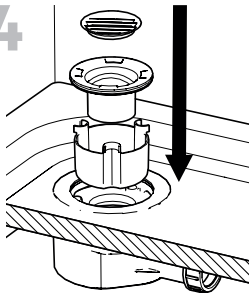

1

∅ D90 mm

2

3

4

5

6

- FR à visser et/ou coller (Colle PVC)
- ES para atornillar y/o pegar (Pegamento PVC)
- PT para parafusar e/ou colar (Cola PVC)
- IT da avvitare e/o incollare (Colla PVC)
- EL για βίδωμα και/ή κόλληση (Κόλλα PVC)
- PL do wkręcania i/tub klejenia (Klej PVC)
- UA для закручування та/або склеювання (Клей ПВХ)
- RO pentru înșurubare și/sau lipire (Adeziv PVC)
- EN for screwing and/or gluing (PVC Glue)

- FR Bonde de douche sans couvercle sortie horizontale facile à nettoyer D90 mm
- ES Desagüe de ducha sin tapa, salida horizontal fácil de limpiar D90 mm
- PT Ralo de chuveiro sem tampão, saída horizontal fácil de limpar D90 mm
- IT Piletta per doccia senza coperchio a uscita orizzontale, facile da pulire D90 mm
- EL Βαλβίδα ντους χωρίς καπάκι οριζόντιας εξόδου εύκολη στον καθαρισμό
- PL Korek spustowy prysznicowy bez pokrywy z poziomym odpływem łatwą do czyszczenia D90 mm
- UA Злив для душу без кришки, горизонтальним виходом, легко чиститься D90 мм
- RO Ventil de scurgere pentru duș, fără capac ieșire orizontală ușor de curățat D90 mm
- EN Stainless steel grid for shower waste drain horizontal outlet, easy to clean D90 mm