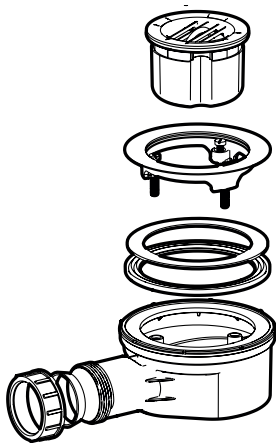

equation

EAN : 3276007873702

ADEO KEY : 91779089

1/1

V03/03/2025

* Garantie 5 ans / 5 años de garantía / Garantia de 5 anos / Garanzia 5 Anni / Εγγύηση 5 ετών / Gwarancja 5-letnia / Гарантія 5 років / Garanție 5 ani / 5-year guarantee