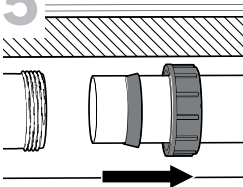

1

∅ D90 mm

2

3

4

5

6

- FR à visser et/ou coller (Colle PVC)
- ES para atornillar y/o pegar (Pegamento PVC)
- PT para parafusar e/ou colar (Cola PVC)
- IT da avvitare e/o incollare (Colla PVC)
- EL για βίδωμα και/ή κόλληση (Κόλλα PVC)
- PL do wkręcania i/tub klejenia (Klej PVC)
- UA для закручування та/або склеювання (Клей ПВХ)
- RO pentru înșurubare și/sau lipire (Adeziv PVC)
- EN for screwing and/or gluing (PVC Glue)

- FR Bonde de douche sans couvercle sortie horizontale facile à nettoyer D90 mm
- ES Desagüe de ducha sin tapa, salida horizontal fácil de limpiar D90 mm
- PT Ralo de chuveiro sem tampão, saída horizontal fácil de limpar D90 mm
- IT Piletta per doccia senza coperchio a uscita orizzontale, facile da pulire D90 mm
- EL Βαλβίδα ντους χωρίς καπάκι οριζόντιας εξόδου εύκολη στον καθαρισμό
- PL Korek spustowy prysznicowy bez pokrywy z poziomym odpływem łatwą do czyszczenia D90 mm
- UA Злив для душу без кришки, горизонтальним виходом, легко чиститься D90 мм
- RO Ventil de scurgere pentru duș, fără capac ieșire orizontală ușor de curățat D90 mm
- EN Stainless steel grid for shower waste drain horizontal outlet, easy to clean D90 mm