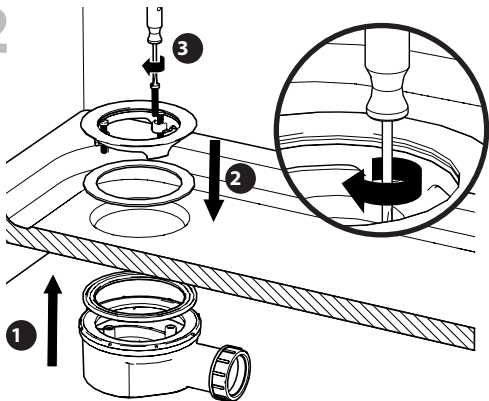

1

∅ D90 mm

2

3

4

5

6

- FR à visser et/ou coller (Colle PVC)
- ES para atornillar y/o pegar (Pegamento PVC)
- PT para parafusar e/ou colar (Cola PVC)
- IT da avvitare e/o incollare (Colla PVC)
- EL για βίδωμα και/ή κόλληση (Κόλλα PVC)
- PL do wkręcania i/tub klejenia (Klej PVC)
- UA для закручування та/або склеювання (Клей ПВХ)
- RO pentru înșurubare și/sau lipire (Adeziv PVC)
- EN for screwing and/or gluing (PVC Glue)

- FR Bonde de douche sans couvercle sortie horizontale facile à nettoyer D90 mm
- ES Desagüe de ducha sin tapa, salida horizontal fácil de limpiar D90 mm
- PT Ralo de chuveiro sem tampão, saída horizontal fácil de limpar D90 mm
- IT Piletta per doccia senza coperchio a uscita orizzontale, facile da pulire D90 mm
- EL Βαλβίδα ντους χωρίς καπάκι οριζόντιας εξόδου εύκολη στον καθαρισμό
- PL Korek spustowy prysznicowy bez pokrywy z poziomym odpływem łatwą do czyszczenia D90 mm
- UA Злив для душу без кришки, горизонтальним виходом, легко чиститься D90 мм
- RO Ventil de scurgere pentru duș, fără capac ieșire orizontală ușor de curățat D90 mm
- EN Stainless steel grid for shower waste drain horizontal outlet, easy to clean D90 mm