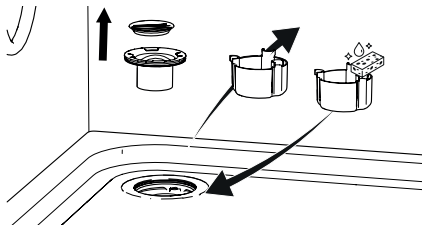

1

∅ D90 mm

2

3

4

5

6

- FR à visser et/ou coller (Colle PVC)
- ES para atornillar y/o pegar (Pegamento PVC)
- PT para parafusar e/ou colar (Cola PVC)
- IT da avvitare e/o incollare (Colla PVC)
- EL για βίδωμα και/ή κόλληση (Κόλλα PVC)
- PL do wkręcania i/tub klejenia (Klej PVC)
- UA для закручування та/або склеювання (Клей ПВХ)
- RO pentru înșurubare și/sau lipire (Adeziv PVC)
- EN for screwing and/or gluing (PVC Glue)

- FR Bonde de douche sans couvercle sortie horizontale facile à nettoyer D90 mm
- ES Desagüe de ducha sin tapa, salida horizontal fácil de limpiar D90 mm
- PT Ralo de chuveiro sem tampão, saída horizontal fácil de limpar D90 mm
- IT Piletta per doccia senza coperchio a uscita orizzontale, facile da pulire D90 mm
- EL Βαλβίδα ντους χωρίς καπάκι οριζόντιας εξόδου εύκολη στον καθαρισμό
- PL Korek spustowy prysznicowy bez pokrywy z poziomym odpływem łatwą do czyszczenia D90 mm
- UA Злив для душу без кришки, горизонтальним виходом, легко чиститься D90 мм
- RO Ventil de scurgere pentru duș, fără capac ieșire orizontală ușor de curățat D90 mm
- EN Stainless steel grid for shower waste drain horizontal outlet, easy to clean D90 mm