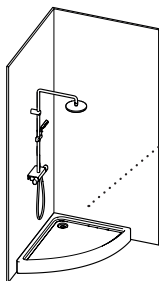

1

∅ D90 mm

2

3

4

5

6

- FR à visser et/ou coller (Colle PVC)
- ES para atornillar y/o pegar (Pegamento PVC)
- PT para parafusar e/ou colar (Cola PVC)
- IT da avvitare e/o incollare (Colla PVC)
- EL για βίδωμα και/ή κόλληση (Κόλλα PVC)
- PL do wkręcania i/tub klejenia (Klej PVC)
- UA для закручування та/або склеювання (Клей ПВХ)
- RO pentru înșurubare și/sau lipire (Adeziv PVC)
- EN for screwing and/or gluing (PVC Glue)

- FR Bonde de douche sans couvercle sortie horizontale facile à nettoyer D90 mm
- ES Desagüe de ducha sin tapa, salida horizontal fácil de limpiar D90 mm
- PT Ralo de chuveiro sem tampão, saída horizontal fácil de limpar D90 mm
- IT Piletta per doccia senza coperchio a uscita orizzontale, facile da pulire D90 mm
- EL Βαλβίδα ντους χωρίς καπάκι οριζόντιας εξόδου εύκολη στον καθαρισμό
- PL Korek spustowy prysznicowy bez pokrywy z poziomym odpływem łatwą do czyszczenia D90 mm
- UA Злив для душу без кришки, горизонтальним виходом, легко чиститься D90 мм
- RO Ventil de scurgere pentru duș, fără capac ieșire orizontală ușor de curățat D90 mm
- EN Stainless steel grid for shower waste drain horizontal outlet, easy to clean D90 mm