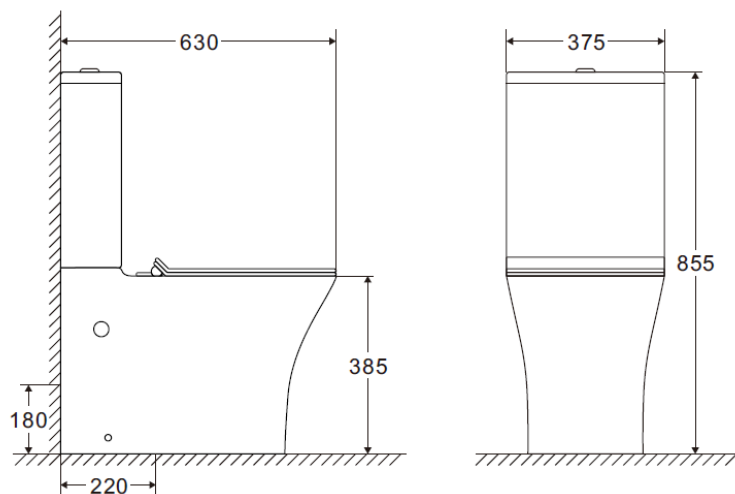

FAME

Pack inodoro completo a suelo de 2 piezas con tecnología Rimless
Ref. 700550200 **EAN: 8413509278689**

FORMACIÓN LOGÍSTICA (ORIENTATIVA)

	Unidades caja	Unidades pallet	Peso Individual (kgs)	Peso Caja (kgs)	Peso Pallet (kgs)
Ref 700550200	1	12	44	44	553

Características

- Pack inodoro de dos piezas, completo, de tanque bajo adosado a la pared
- Tecnología Rimless
- Sistema de descarga más silencioso en comparación con los sistemas tradicionales
- Pegado a la pared (BTW) con salida dual
 - Vertical: hasta 220 mm
 - Horizontal: 180 mm
- Medidas: 63 x 37,5 x 85,5 cm
- Juego de fijación incluido
- Cisterna con alimentación inferior
- Mecanismo doble descarga de 3 / 6 litros. Regulable
- Tapa de cierre progresivo envolvente en UF (vida útil de 100.000 ciclos)
- Caja autoventa Teka Strohm
- Marcado CE: EN 997 – CL 1 – 3/6A