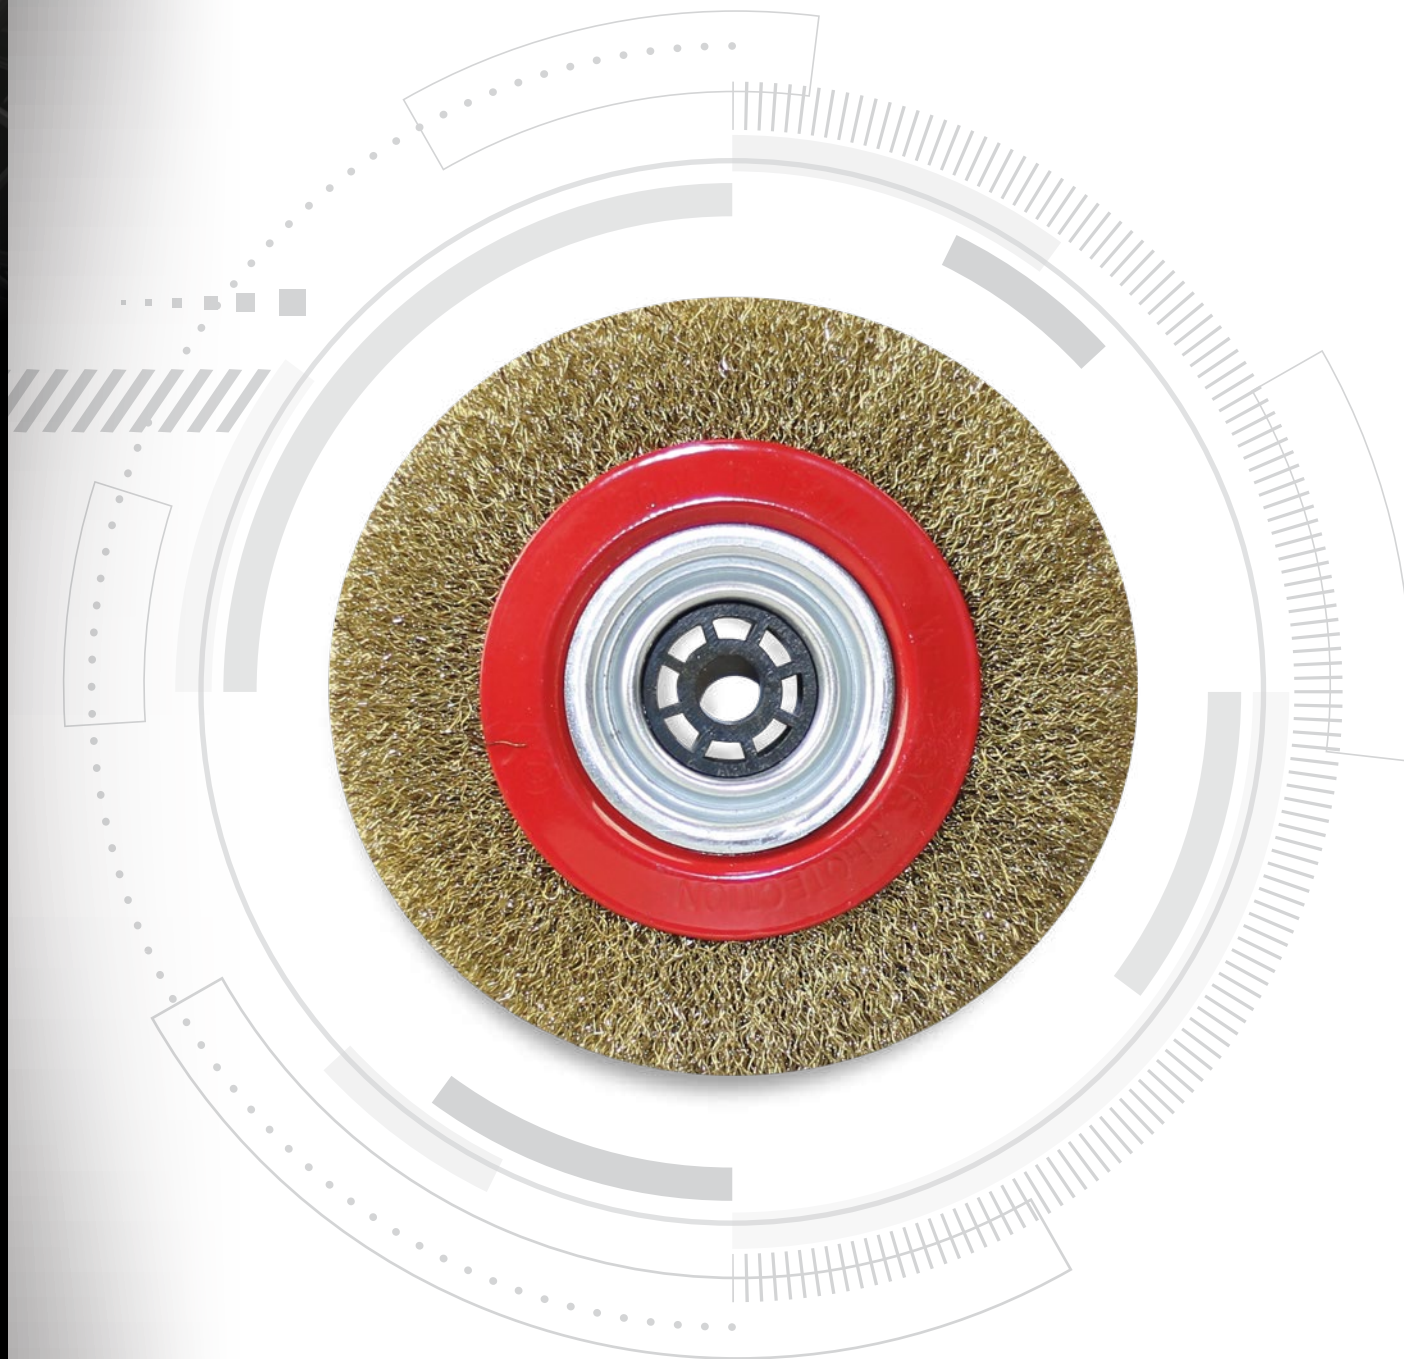

## ESCOVA DE FIOS

**ECP 150 B**

### **VANTAGENS**

- Escova de fios para máquina de moer.

Cod. 5025.147

DESIGNED FOR PROFESSIONALS  
[www.stayer.es](http://www.stayer.es)