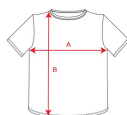

BAHRAIN CA0407

Roly Control dry

DESCRIPCIÓN

Camiseta técnica de manga corta ranglán. Cuello redondo con cubrecosturas a tono. Paneles inferiores en mangas. Remallado a tono en sisa y panel de manga. Tejido CONTROL DRY.

COMPOSICIÓN

100% poliéster, waffle interlock, 135 g/m².

OBSERVACIONES

* Certificado UV801 * Disponible en tallas infantiles. * Etiqueta removible. * Tejido técnico. * Control dry. * Dúo concept.

TALLAS

Adultos:: S · M · L · XL · 2XL · 3XL · 4XL / Niños:: 4 · 8 · 12 · 16

ESQUEMA

CANTIDADES

	Caja	Pack
Adultos:	50 ud.	5 ud.
Niños:	50 ud.	5 ud.

COLORES

TALLAS

Adultos:	S	M	L	XL	2XL	3XL	4XL
ANCHO (A)	48cm	51cm	54cm	57cm	60cm	63cm	66cm
LARGO (B)	69cm	71cm	72cm	73cm	74cm	75cm	76cm

Niños:	4	8	12	16
ANCHO (A)	34cm	38cm	42cm	46cm
LARGO (B)	50cm	55cm	60cm	65cm

REPROCESOS DISPONIBLES

Transfer

Manipulado

CERTIFICADOS

www.oeko-tex.com