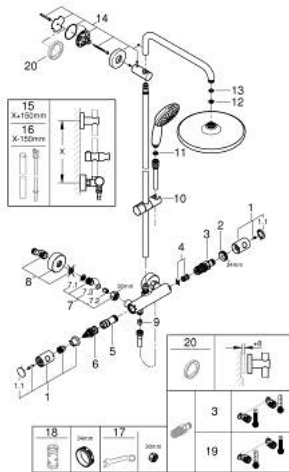

26 678 001 VITALIO START SYSTEM 250 COLONNE DE DOUCHE AVEC MITIGEUR THERMOSTATIQUE

PIÈCES DÉTACHÉES, novembre 2021 – now

- 1: Poignée métal 1/2" (Référence 47984000)
- 1.1: Plaque de recouvrement poignée (Référence 6458500M)
- 2: Bague de fixation (Référence 47743000)
- 3: Cartouche thermostatique compacte 1/2" (Référence 47439000)
- 4: Amortisseur acoustique (Référence 47398000)
- 5: conduite d'eau (Référence 47751000)
- 6: Aquadimmer (Référence 12433000)
- 7: Clapet anti-retours (Référence 47189000)
- 7.1: Filtre à impuretés (Référence 0726400M)
- 7.2: Clapet anti-retours (Référence 08565000)
- 7.3: Joint torique 17 x 2 (Référence 0305500M)
- 8: Raccord S mural (Référence 12662000)
- 9: Clapet anti-retours (Référence 08565000)
- 10: Curseur (Référence 27723001)
- 11: Filtre (Référence 0700200M)
- 12: Filtre (Référence 48007000)
- 13: Joint fibre 15x21 (Référence 01389000)
- 14: Embout de barre (Référence 48279000)
- 15: Rallonge pour colonne de douche (Référence 48514000)*
- 16: Rallonge pour colonne de douche (Référence 48515000)*
- 17: Clé spéciale (Référence 19377000)*
- 18: Clé (Référence 19332000)*
- 19: Cartouche GROHE TurboStat 1/2" (Référence 47175000)*
- 20: Câle d'épaisseur (Référence 27180000)*