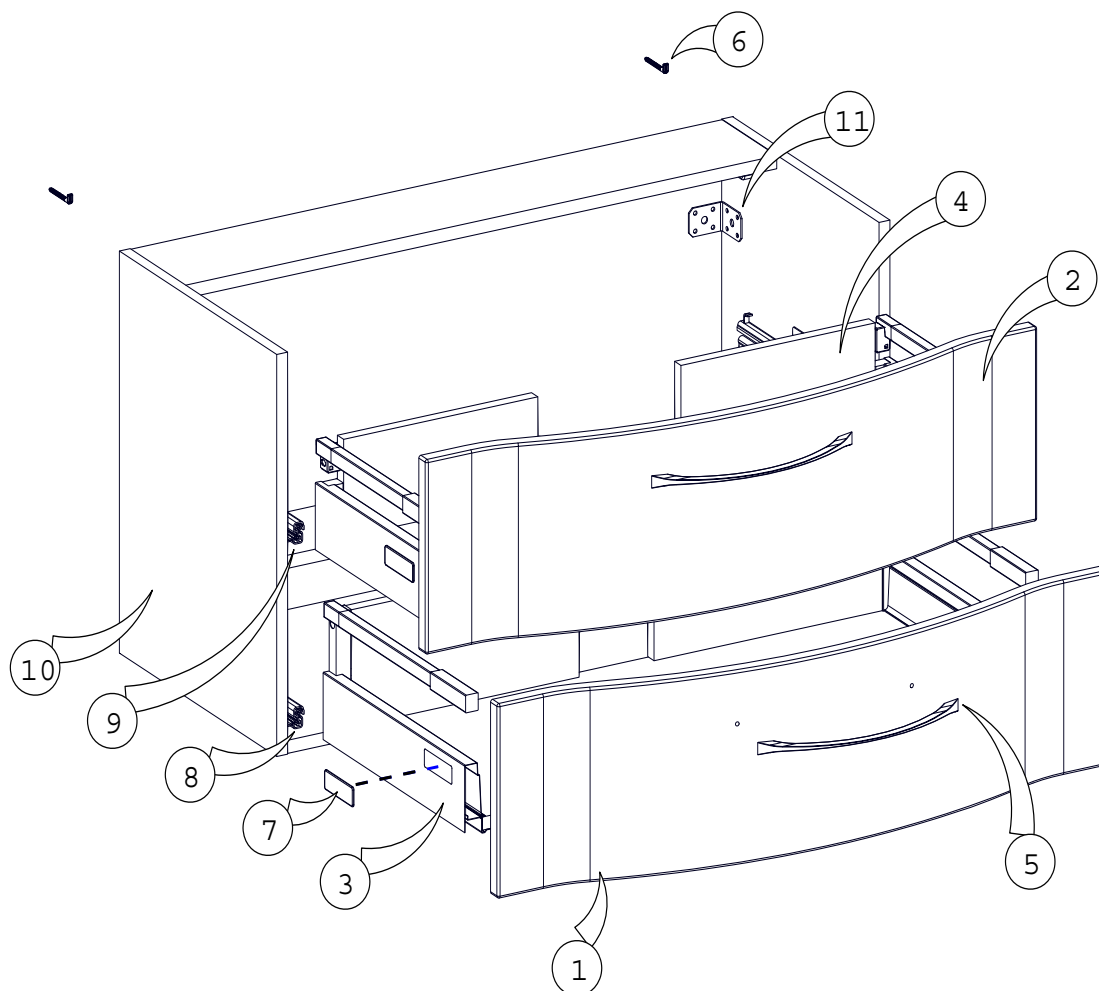

Model Waschtischunterschrank 2 Laden 49 x 90 x 48cm

Nr.	Artikelnummer	Beschreibung	Menge
1	?	Schubkastenvorderstück unten	1
2	?	Schubkastenvorderstück oben	1
3	?	Schubkasten unten, ohne Vorderstück	1
4	?	Schubkasten oben, ohne Vorderstück	1
5	?	Griff 1806	2
6	?	Wandhaken	2
7	?	Abdeckkappe SK-Zarge	4
8	?	Paar Schubkastenauszug 35cm	1
9	?	Paar Schubkastenauszug 30cm	1
10	?	Korpus eiche weiß	1
11	?	Zusatzwinkel	2