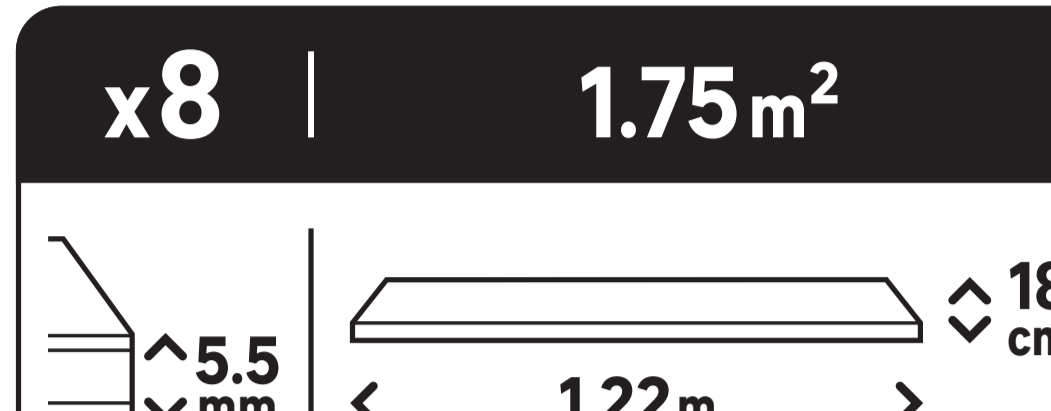

Artens

RIGID - SPC