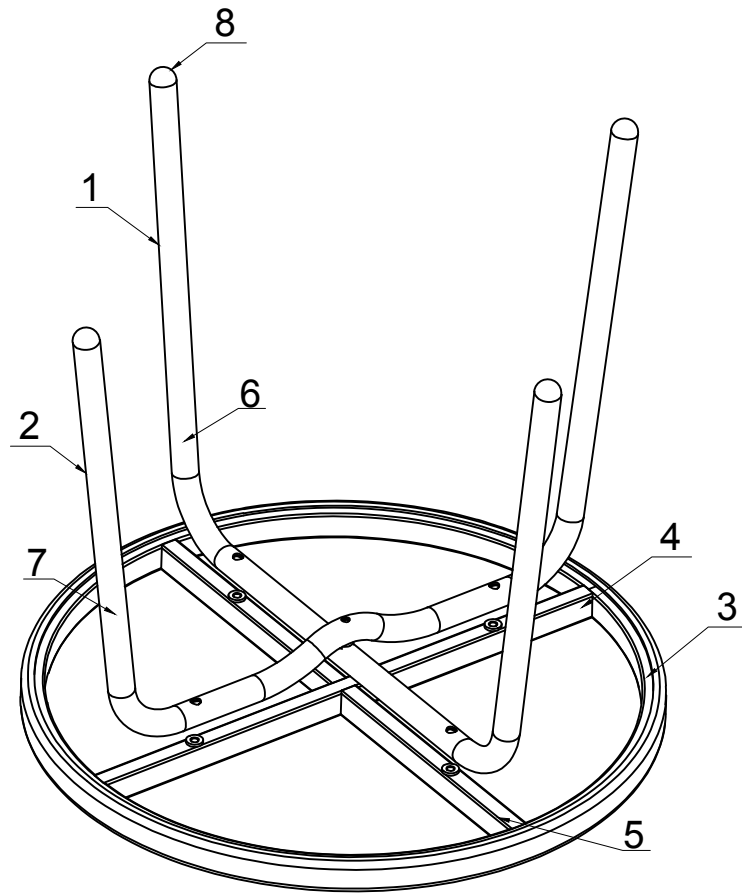

No. DE PLAN

3276007945645

A3

REVISION

ECHELLE: 1:1

(Scale can be adapted)

Dimensions in mm

FEUILLE 1 SUR 1

ref.No	Serial number	Name	Quantity	Texture	Specification
1	YJLD-013	Leg tube 1	1	Aluminium	Ø19*1.2*1055
2	YJLD-013	Leg tube 2	1	Aluminium	Ø19*1.2*1060
3	YJLF-007	Table frame tube	1	Aluminium	20*14*1.0*1355
4	YJLF-007	Table frame support tube 1	1	Aluminium	20*14*1.0*415
5	YJLF-007	Table frame support tube 2	2	Aluminium	20*14*1.0*200
6	YJLT-034E	Insert steel tube 1	1	Steel galvanized	Ø16*0.8*700
7	YJLT-034E	Insert steel tube 2	1	Steel galvanized	Ø16*0.8*700
8	306#	Foot cap	4	Copolymerization	

GENERAL TOLERANCES:
 LINEAR:
 ANGULAR:

Rev	NAME	DATE
01		
02		
03		
04		
05		
06		

ADEO -135, rue Sadi Carnot
 CS 00001 - 59790 RONCHIN
 FRANCE

MATERIAL/FINISHING:

TITRE:

SET OF 2 ARMCH MATERIAL ANDROS ALU
 ROPE WITH LOW TABLE DIA 45CM GREEN