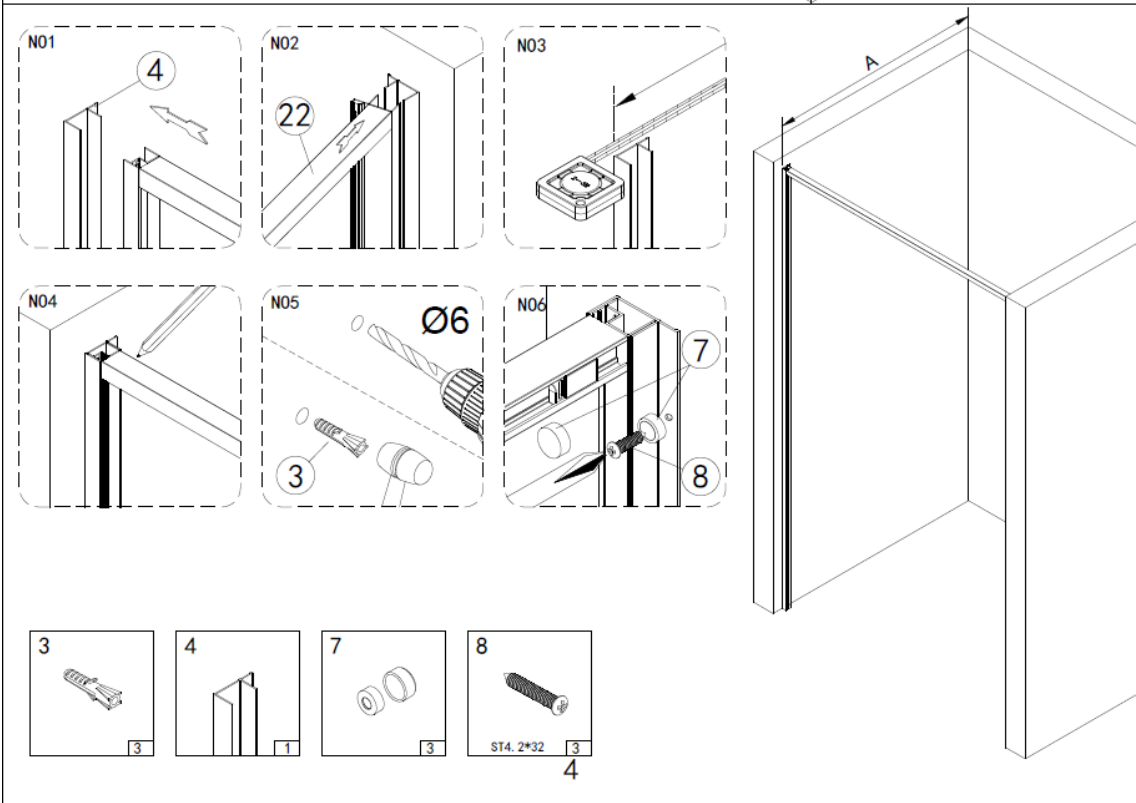

CARACTERÍSTICAS (E)

- Mampara de ducha frontal corredera **con anti-cal**
- **Altura: 195cm.**
- Sin perfil inferior
- Cristal de seguridad transparente de **6 mm de espesor y acorde con UNE EN 14428**
- Material del perfil: Aluminio anodizado
- Acabado de los perfiles: Cromado o Negro mate
- Sin tornillos visibles
- Tipo de cierre magnético para una mejor estanqueidad
- Rodamiento doble arriba y guía(s) abajo
- Puerta extraíble para facilitar su limpieza
- Tirador de aluminio ultrafino en cromo o negro mate

CARACTERÍSTICAS (P)

- Porta de duche de correr frontal **com tratamento anticalcário**
- **Altura: 195cm.**
- Sem perfil inferior
- Vidro de segurança transparente de **6 mm de espessura e acordo com UNE EN 14428**
- Material dos perfis: Alumínio anodizado
- Acabado dos perfis: Cromado ou Preto mate
- Sem parafusos visíveis
- Porta magnetizada para uma maior estanqueidade
- Rolamento superior duplo e guia inferior
- Porta extraível para facilitar a sua limpeza
 - Puxador de alumínio ultrafino em cromo ou preto mate