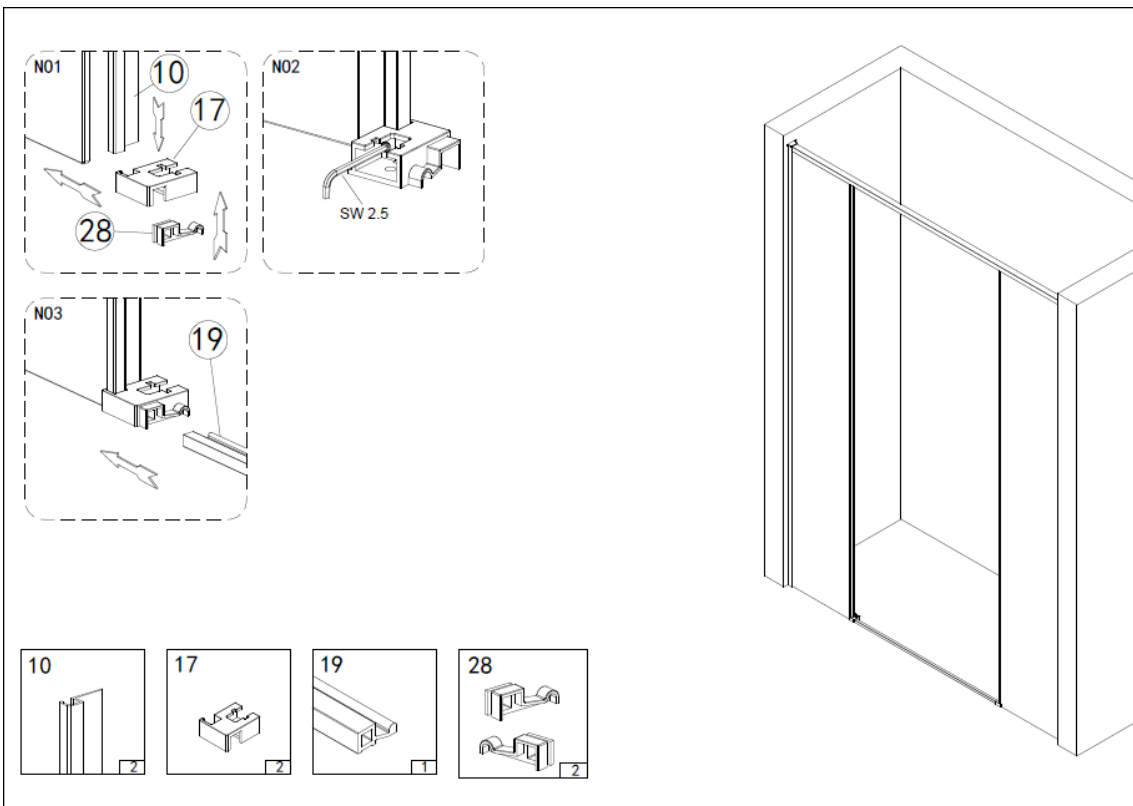

CARACTERÍSTICAS (E)

- Mampara de ducha frontal corredera **con anti-cal**
- **Altura: 195cm.**
- Sin perfil inferior
- Cristal de seguridad transparente de **6 mm de espesor y acorde con UNE EN 14428**
- Material del perfil: Aluminio anodizado
- Acabado de los perfiles: Cromado o Negro mate
- Sin tornillos visibles
- Tipo de cierre magnético para una mejor estanqueidad
- Rodamiento doble arriba y guía(s) abajo
- Puerta extraíble para facilitar su limpieza
- Tirador de aluminio ultrafino en cromo o negro mate

CARACTERÍSTICAS (P)

- Porta de duche de correr frontal **com tratamento anticalcário**
- **Altura: 195cm.**
- Sem perfil inferior
- Vidro de segurança transparente de **6 mm de espessura e acordo com UNE EN 14428**
- Material dos perfis: Alumínio anodizado
- Acabado dos perfis: Cromado ou Preto mate
- Sem parafusos visíveis
- Porta magnetizada para uma maior estanqueidade
- Rolamento superior duplo e guia inferior
- Porta extraível para facilitar a sua limpeza
 - Puxador de alumínio ultrafino em cromo ou preto mate