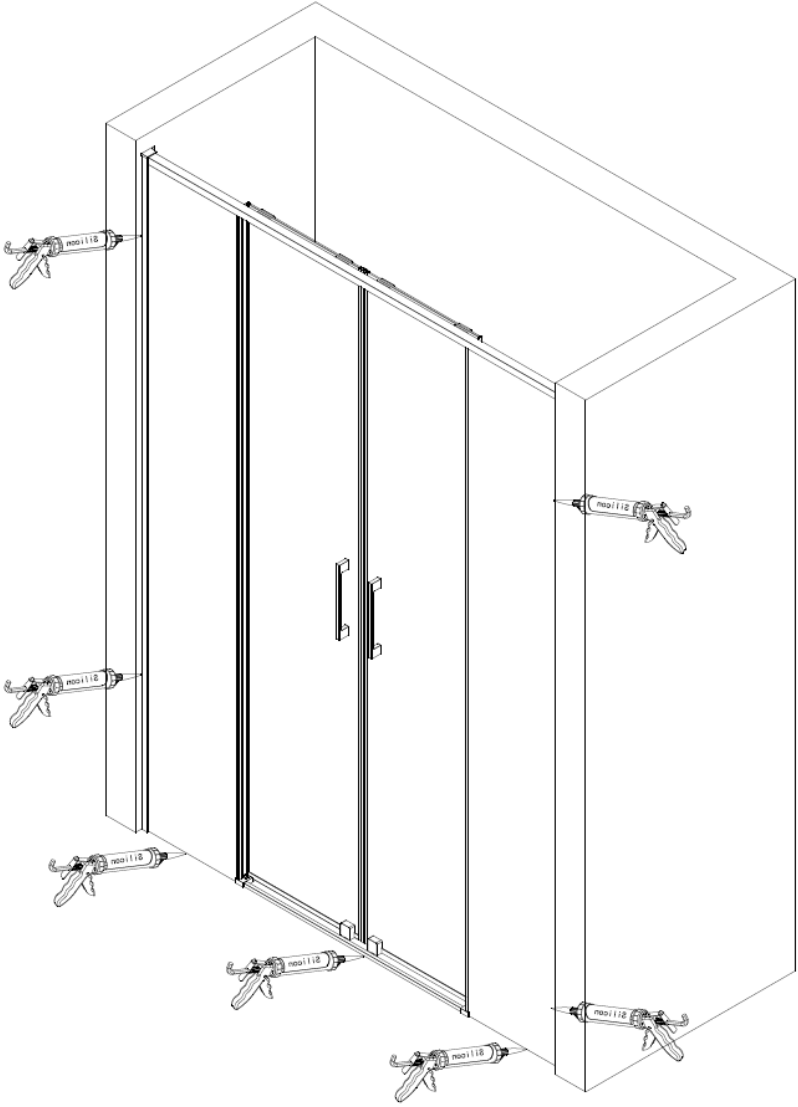

INCA SLIM

Mampara corredera 6 mm (2 puertas correderas + 2 puertas fijas)
Portas de duche de correr 6 mm (2 portas de correr + 2 portas fixas)

ANCHURA MÁXIMA (CM)	EAN PERFIL CROMADO	EAN PERFIL NEGRO	ANCHO DE PASO (CM)	ALTURA (CM)
160	8413509274810	8413509275053	68	195
170	8413509274827	8413509275060	73	195
180	8413509274834	8413509275077	78	195
190	8413509274841	8413509275084	83	195
200	8413509274858	8413509275091	88	195

CARACTERÍSTICAS (E)

- Mampara de ducha frontal corredera **con anti-cal**
- **Altura: 195cm.**
- Sin perfil inferior
- Cristal de seguridad transparente de **6 mm de espesor y acorde con UNE EN 14428**
- Material del perfil: Aluminio anodizado
- Acabado de los perfiles: Cromado o Negro mate
- Sin tornillos visibles
- Tipo de cierre magnético para una mejor estanqueidad
- Rodamiento doble arriba y guía(s) abajo
- Puerta extraíble para facilitar su limpieza
- Tirador de aluminio ultrafino en cromo o negro mate

CARACTERÍSTICAS (P)

- Porta de duche de correr frontal **com tratamento anticalcário**
- **Altura: 195cm.**
- Sem perfil inferior
- Vidro de segurança transparente de **6 mm de espessura e acordo com UNE EN 14428**
- Material dos perfis: Alumínio anodizado
- Acabado dos perfis: Cromado ou Preto mate
- Sem parafusos visíveis
- Porta magnetizada para uma maior estanqueidade
- Rolamento superior duplo e guia inferior
- Porta extraível para facilitar a sua limpeza
 - Puxador de alumínio ultrafino em cromo ou preto mate