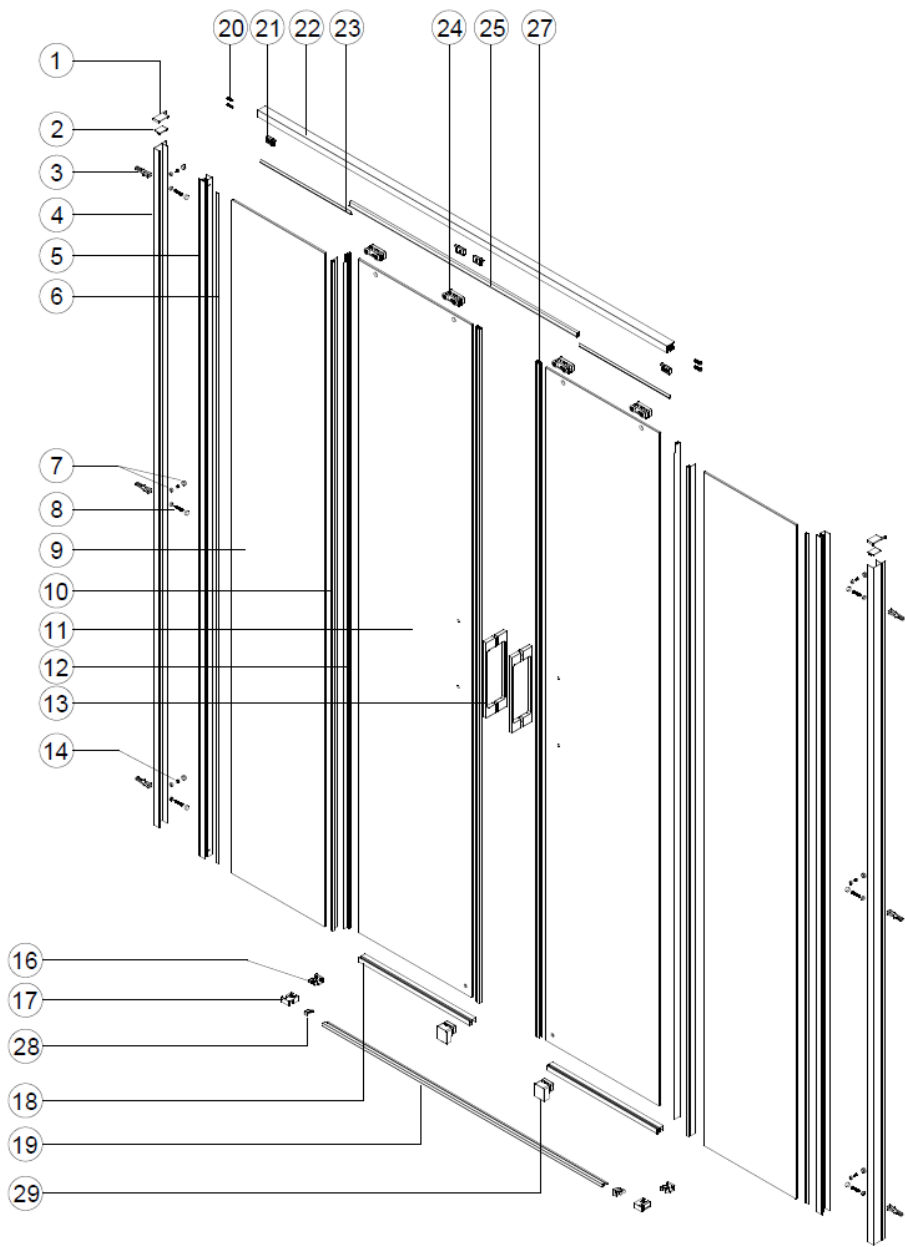

INCA SLIM

Mampara corredera 6 mm (2 puertas correderas + 2 puertas fijas)
Portas de duche de correr 6 mm (2 portas de correr + 2 portas fixas)

ANCHURA MÁXIMA (CM)	EAN PERFIL CROMADO	EAN PERFIL NEGRO	ANCHO DE PASO (CM)	ALTURA (CM)
160	8413509274810	8413509275053	68	195
170	8413509274827	8413509275060	73	195
180	8413509274834	8413509275077	78	195
190	8413509274841	8413509275084	83	195
200	8413509274858	8413509275091	88	195

LARGURA MÁXIMA (CM)	EAN PERFIL CROMADO	EAN PERFIL PRETO	LARGURA DA PASSAGEM (CM)	ALTURA (CM)
160	8413509274810	8413509275053	68	195
170	8413509274827	8413509275060	73	195
180	8413509274834	8413509275077	78	195
190	8413509274841	8413509275084	83	195
200	8413509274858	8413509275091	88	195

CARACTERÍSTICAS (E)

- Mampara de ducha frontal corredera **con anti-cal**
- **Altura: 195cm.**
- Sin perfil inferior
- Cristal de seguridad transparente de **6 mm de espesor y acorde con UNE EN 14428**
- Material del perfil: Aluminio anodizado
- Acabado de los perfiles: Cromado o Negro mate
- Sin tornillos visibles
- Tipo de cierre magnético para una mejor estanqueidad
- Rodamiento doble arriba y guía(s) abajo
- Puerta extraíble para facilitar su limpieza
- Tirador de aluminio ultrafino en cromo o negro mate

CARACTERÍSTICAS (P)

- Porta de duche de correr frontal **com tratamento anticalcário**
- **Altura: 195cm.**
- Sem perfil inferior
- Vidro de segurança transparente de **6 mm de espessura e acordo com UNE EN 14428**
- Material dos perfis: Alumínio anodizado
- Acabado dos perfis: Cromado ou Preto mate
- Sem parafusos visíveis
- Porta magnetizada para uma maior estanqueidade
- Rolamento superior duplo e guia inferior
- Porta extraível para facilitar a sua limpeza
 - Puxador de alumínio ultrafino em cromo ou preto mate