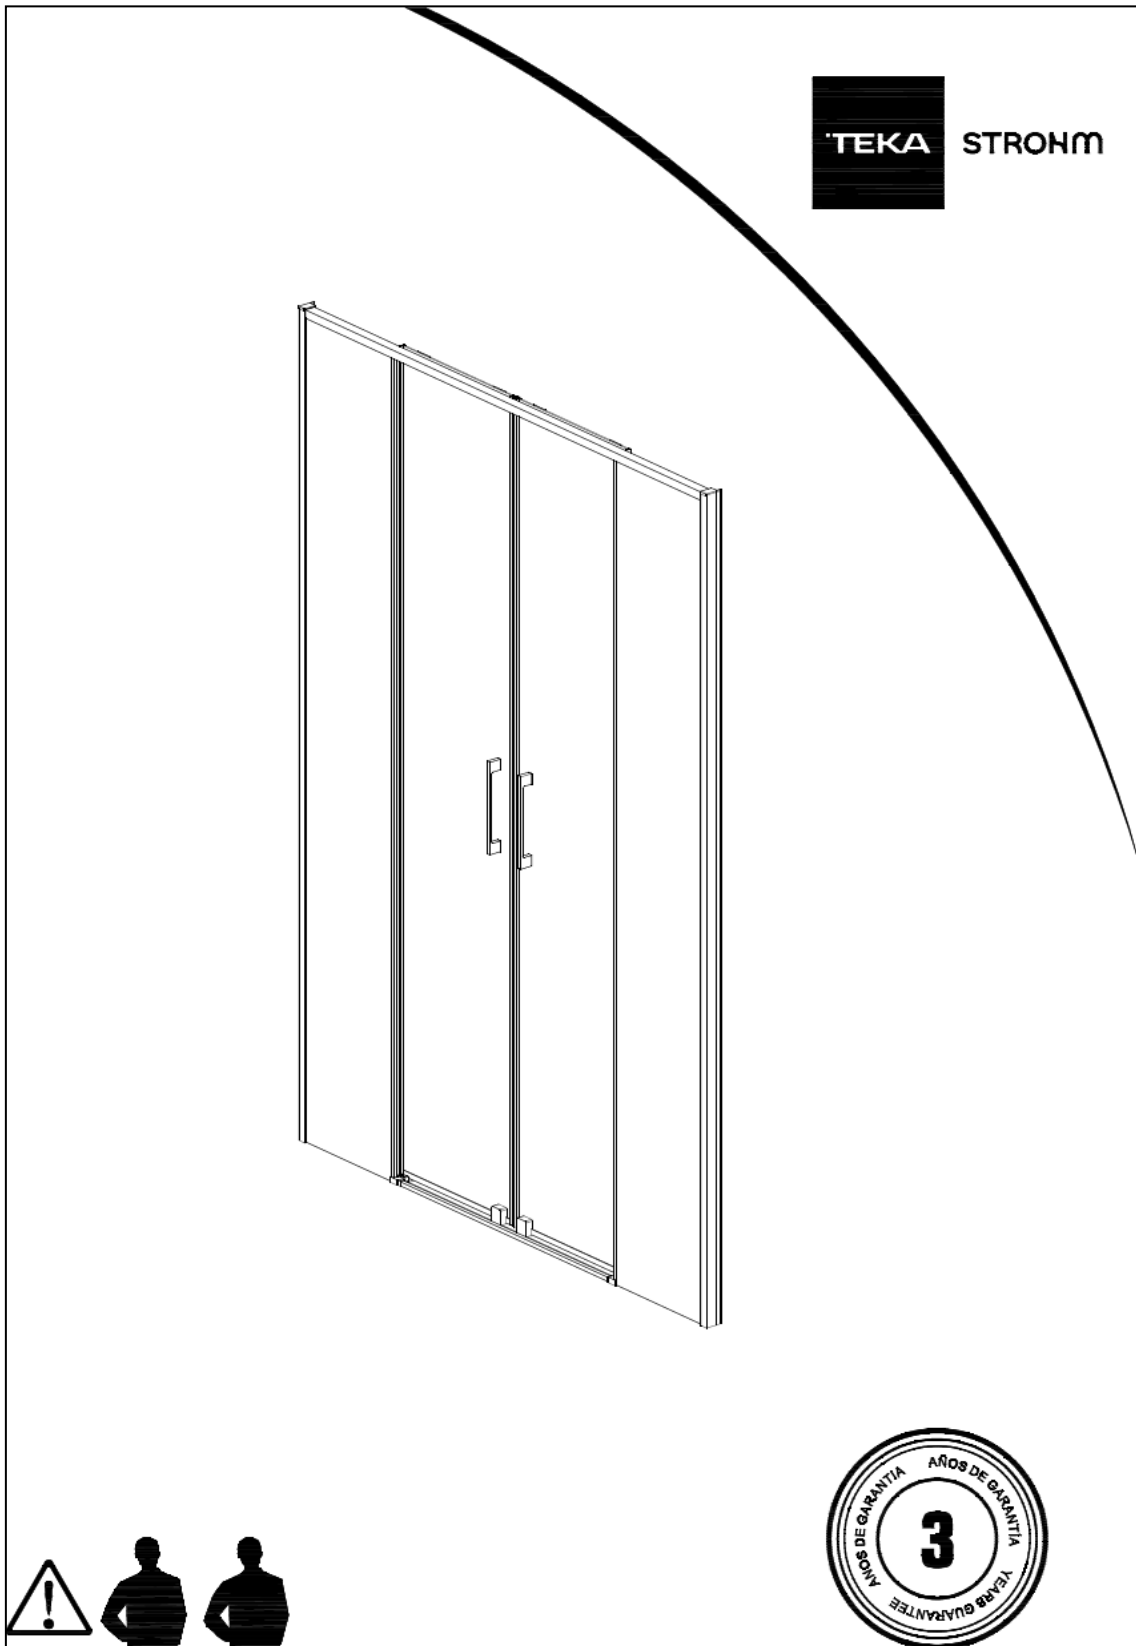

INCA SLIM

Mampara corredera 6 mm (2 puertas correderas + 2 puertas fijas)
Portas de duche de correr 6 mm (2 portas de correr + 2 portas fixas)

ANCHURA MÁXIMA (CM)	EAN PERFIL CROMADO	EAN PERFIL NEGRO	ANCHO DE PASO (CM)	ALTURA (CM)
160	8413509274810	8413509275053	68	195
170	8413509274827	8413509275060	73	195
180	8413509274834	8413509275077	78	195
190	8413509274841	8413509275084	83	195
200	8413509274858	8413509275091	88	195

LARGURA MÁXIMA (CM)	EAN PERFIL CROMADO	EAN PERFIL PRETO	LARGURA DA PASSAGEM (CM)	ALTURA (CM)
160	8413509274810	8413509275053	68	195
170	8413509274827	8413509275060	73	195
180	8413509274834	8413509275077	78	195
190	8413509274841	8413509275084	83	195
200	8413509274858	8413509275091	88	195

CARACTERÍSTICAS (E)

- Mampara de ducha frontal corredera **con anti-cal**
- **Altura: 195cm.**
- Sin perfil inferior
- Cristal de seguridad transparente de **6 mm de espesor y acorde con UNE EN 14428**
- Material del perfil: Aluminio anodizado
- Acabado de los perfiles: Cromado o Negro mate
- Sin tornillos visibles
- Tipo de cierre magnético para una mejor estanqueidad
- Rodamiento doble arriba y guía(s) abajo
- Puerta extraíble para facilitar su limpieza
- Tirador de aluminio ultrafino en cromo o negro mate

CARACTERÍSTICAS (P)

- Porta de duche de correr frontal **com tratamento anticalcário**
- **Altura: 195cm.**
- Sem perfil inferior
- Vidro de segurança transparente de **6 mm de espessura e acordo com UNE EN 14428**
- Material dos perfis: Alumínio anodizado
- Acabado dos perfis: Cromado ou Preto mate
- Sem parafusos visíveis
- Porta magnetizada para uma maior estanqueidade
- Rolamento superior duplo e guia inferior
- Porta extraível para facilitar a sua limpeza
 - Puxador de alumínio ultrafino em cromo ou preto mate