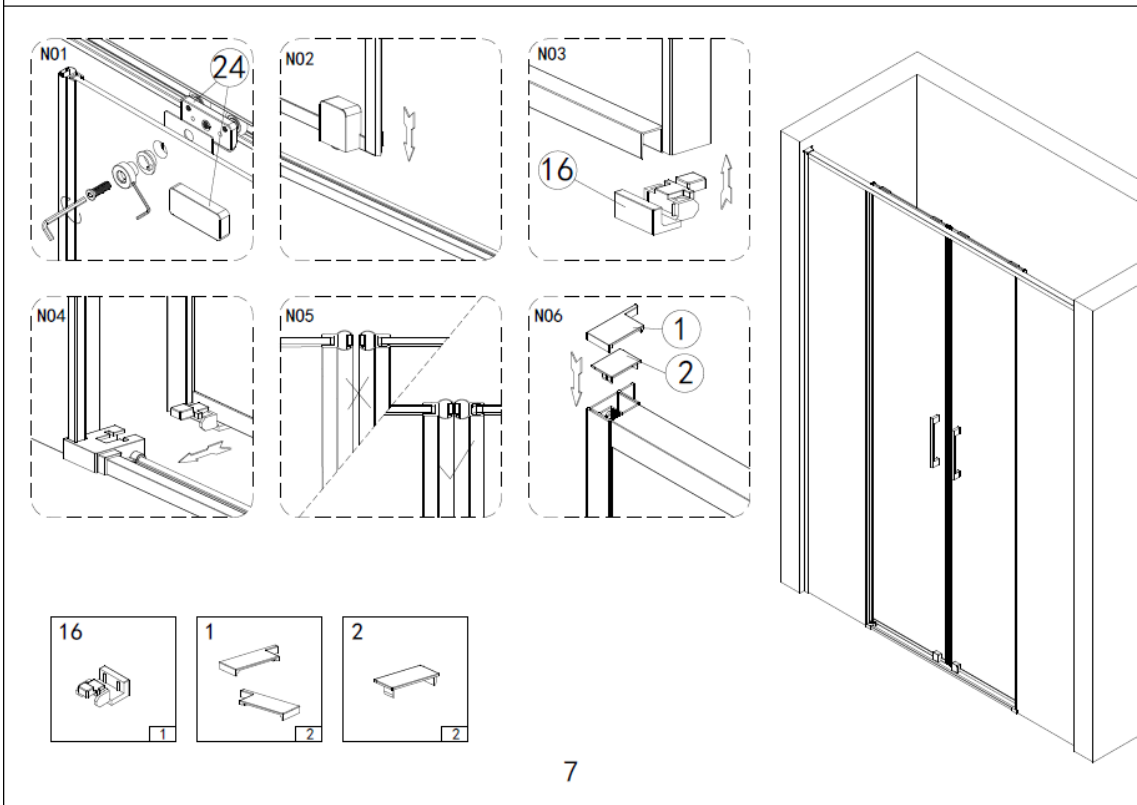

CARACTERÍSTICAS (E)

- Mampara de ducha frontal corredera **con anti-cal**
- **Altura: 195cm.**
- Sin perfil inferior
- Cristal de seguridad transparente de **6 mm de espesor y acorde con UNE EN 14428**
- Material del perfil: Aluminio anodizado
- Acabado de los perfiles: Cromado o Negro mate
- Sin tornillos visibles
- Tipo de cierre magnético para una mejor estanqueidad
- Rodamiento doble arriba y guía(s) abajo
- Puerta extraíble para facilitar su limpieza
- Tirador de aluminio ultrafino en cromo o negro mate

CARACTERÍSTICAS (P)

- Porta de duche de correr frontal **com tratamento anticalcário**
- **Altura: 195cm.**
- Sem perfil inferior
- Vidro de segurança transparente de **6 mm de espessura e acordo com UNE EN 14428**
- Material dos perfis: Alumínio anodizado
- Acabado dos perfis: Cromado ou Preto mate
- Sem parafusos visíveis
- Porta magnetizada para uma maior estanqueidade
- Rolamento superior duplo e guia inferior
- Porta extraível para facilitar a sua limpeza
 - Puxador de alumínio ultrafino em cromo ou preto mate