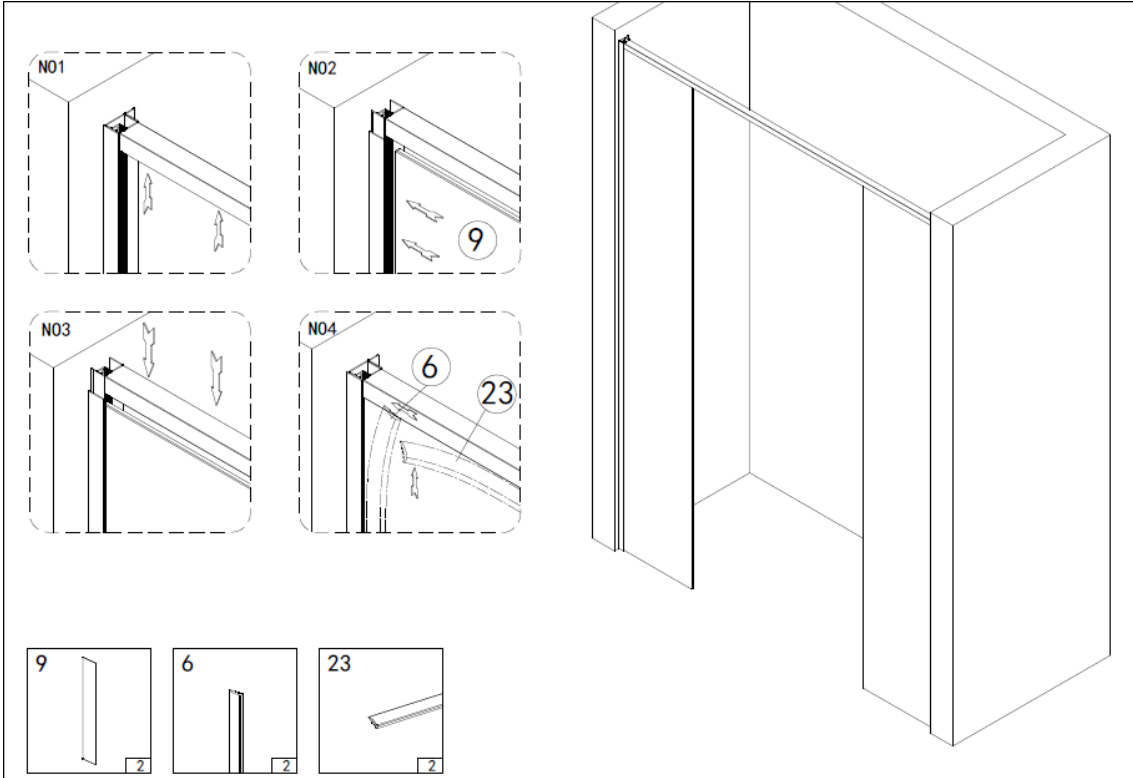

CARACTERÍSTICAS (E)

- Mampara de ducha frontal corredera **con anti-cal**
- **Altura: 195cm.**
- Sin perfil inferior
- Cristal de seguridad transparente de **6 mm de espesor y acorde con UNE EN 14428**
- Material del perfil: Aluminio anodizado
- Acabado de los perfiles: Cromado o Negro mate
- Sin tornillos visibles
- Tipo de cierre magnético para una mejor estanqueidad
- Rodamiento doble arriba y guía(s) abajo
- Puerta extraíble para facilitar su limpieza
- Tirador de aluminio ultrafino en cromo o negro mate

CARACTERÍSTICAS (P)

- Porta de duche de correr frontal **com tratamento anticalcário**
- **Altura: 195cm.**
- Sem perfil inferior
- Vidro de segurança transparente de **6 mm de espessura e acordo com UNE EN 14428**
- Material dos perfis: Alumínio anodizado
- Acabado dos perfis: Cromado ou Preto mate
- Sem parafusos visíveis
- Porta magnetizada para uma maior estanqueidade
- Rolamento superior duplo e guia inferior
- Porta extraível para facilitar a sua limpeza
 - Puxador de alumínio ultrafino em cromo ou preto mate