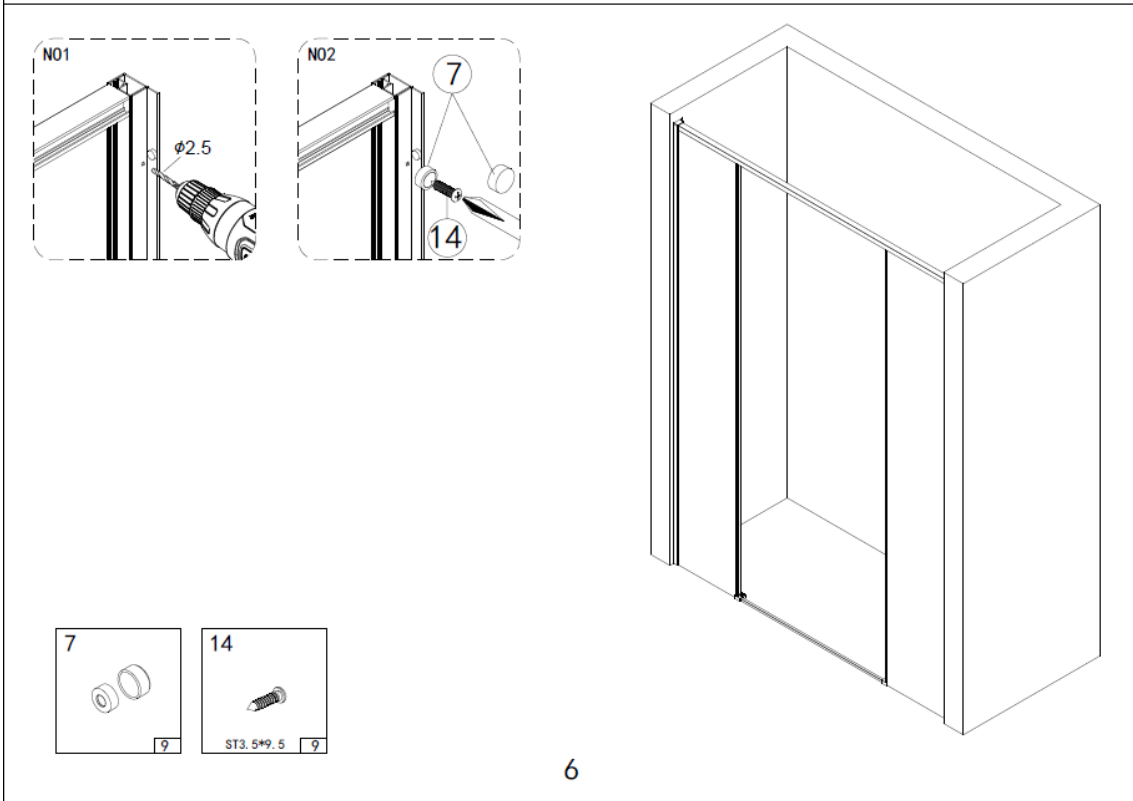

CARACTERÍSTICAS (E)

- Mampara de ducha frontal corredera **con anti-cal**
- **Altura: 195cm.**
- Sin perfil inferior
- Cristal de seguridad transparente de **6 mm de espesor y acorde con UNE EN 14428**
- Material del perfil: Aluminio anodizado
- Acabado de los perfiles: Cromado o Negro mate
- Sin tornillos visibles
- Tipo de cierre magnético para una mejor estanqueidad
- Rodamiento doble arriba y guía(s) abajo
- Puerta extraíble para facilitar su limpieza
- Tirador de aluminio ultrafino en cromo o negro mate

CARACTERÍSTICAS (P)

- Porta de duche de correr frontal **com tratamento anticalcário**
- **Altura: 195cm.**
- Sem perfil inferior
- Vidro de segurança transparente de **6 mm de espessura e acordo com UNE EN 14428**
- Material dos perfis: Alumínio anodizado
- Acabado dos perfis: Cromado ou Preto mate
- Sem parafusos visíveis
- Porta magnetizada para uma maior estanqueidade
- Rolamento superior duplo e guia inferior
- Porta extraível para facilitar a sua limpeza
 - Puxador de alumínio ultrafino em cromo ou preto mate