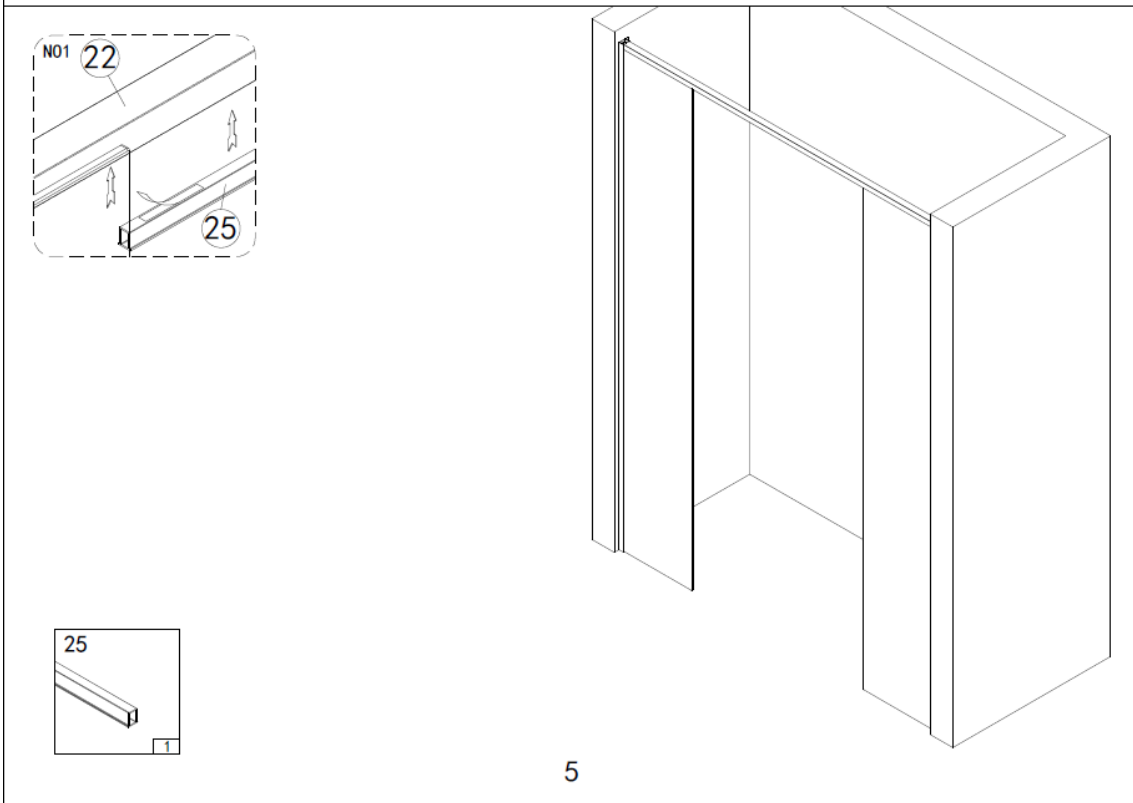

CARACTERÍSTICAS (E)

- Mampara de ducha frontal corredera **con anti-cal**
- **Altura: 195cm.**
- Sin perfil inferior
- Cristal de seguridad transparente de **6 mm de espesor y acorde con UNE EN 14428**
- Material del perfil: Aluminio anodizado
- Acabado de los perfiles: Cromado o Negro mate
- Sin tornillos visibles
- Tipo de cierre magnético para una mejor estanqueidad
- Rodamiento doble arriba y guía(s) abajo
- Puerta extraíble para facilitar su limpieza
- Tirador de aluminio ultrafino en cromo o negro mate

CARACTERÍSTICAS (P)

- Porta de duche de correr frontal **com tratamento anticalcário**
- **Altura: 195cm.**
- Sem perfil inferior
- Vidro de segurança transparente de **6 mm de espessura e acordo com UNE EN 14428**
- Material dos perfis: Alumínio anodizado
- Acabado dos perfis: Cromado ou Preto mate
- Sem parafusos visíveis
- Porta magnetizada para uma maior estanqueidade
- Rolamento superior duplo e guia inferior
- Porta extraível para facilitar a sua limpeza
 - Puxador de alumínio ultrafino em cromo ou preto mate