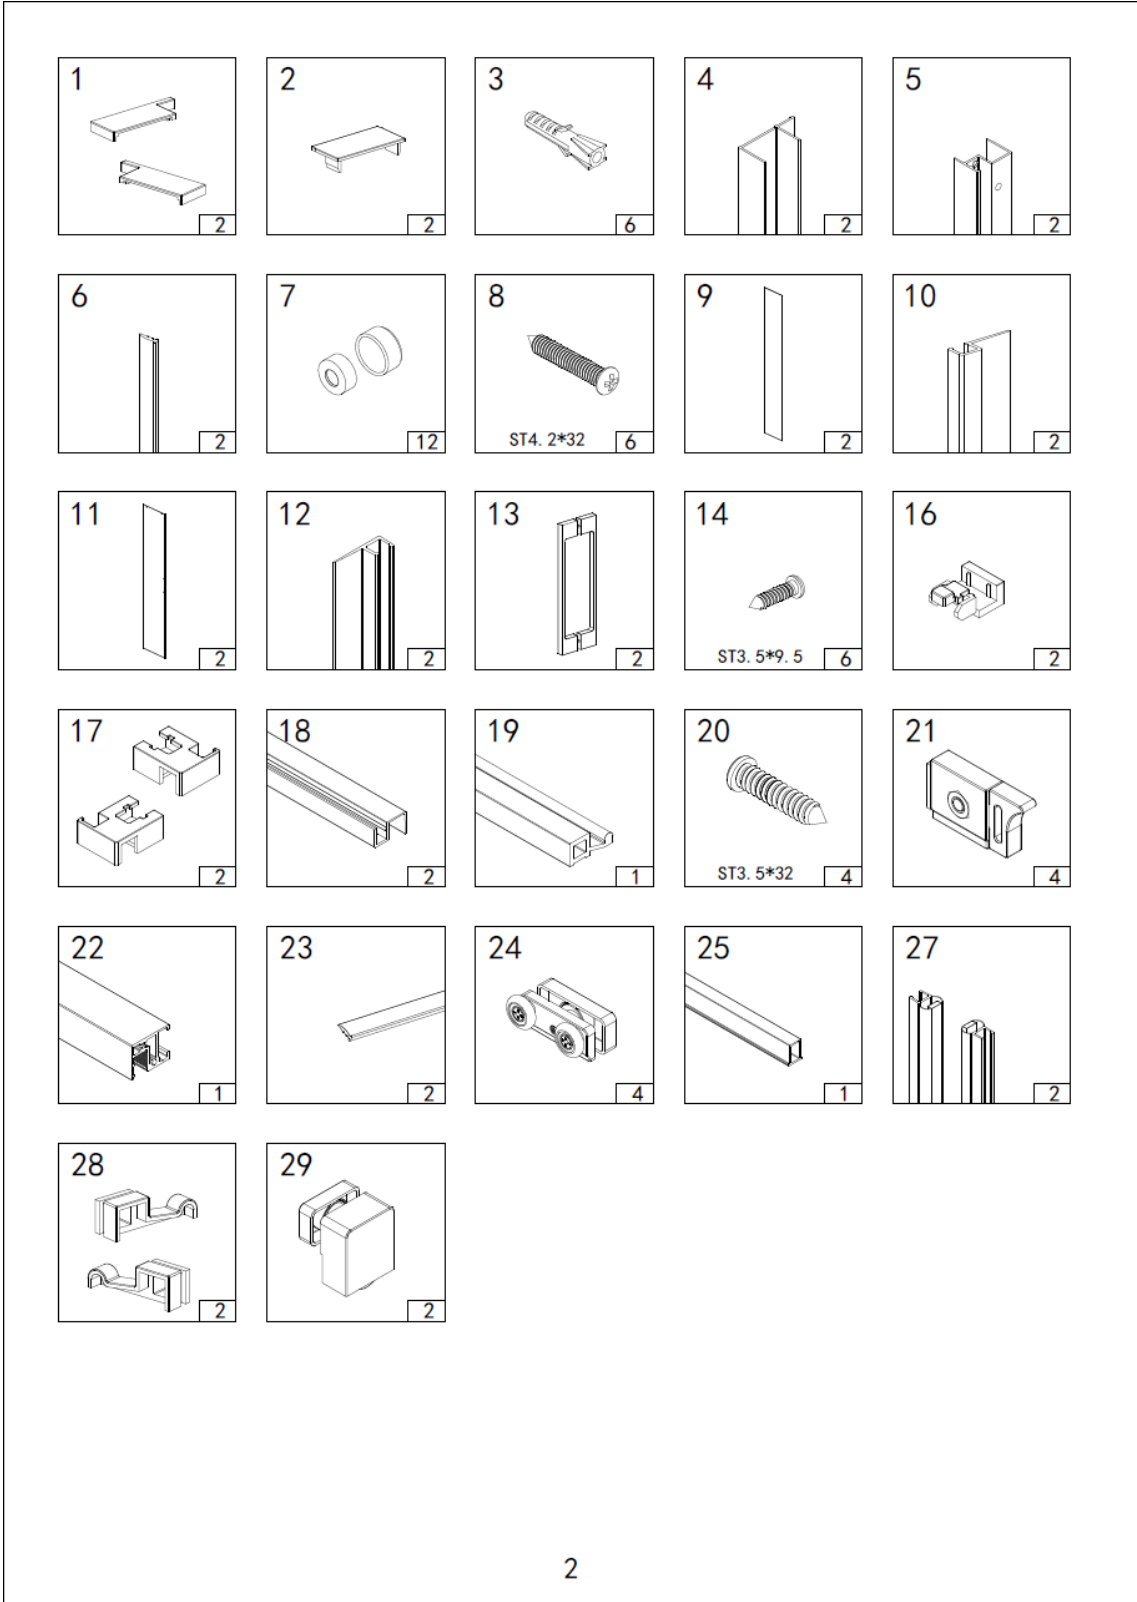

CARACTERÍSTICAS (E)

- Mampara de ducha frontal corredera **con anti-cal**
- **Altura: 195cm.**
- Sin perfil inferior
- Cristal de seguridad transparente de **6 mm de espesor y acorde con UNE EN 14428**
- Material del perfil: Aluminio anodizado
- Acabado de los perfiles: Cromado o Negro mate
- Sin tornillos visibles
- Tipo de cierre magnético para una mejor estanqueidad
- Rodamiento doble arriba y guía(s) abajo
- Puerta extraíble para facilitar su limpieza
- Tirador de aluminio ultrafino en cromo o negro mate

CARACTERÍSTICAS (P)

- Porta de duche de correr frontal **com tratamento anticalcário**
- **Altura: 195cm.**
- Sem perfil inferior
- Vidro de segurança transparente de **6 mm de espessura e acordo com UNE EN 14428**
- Material dos perfis: Alumínio anodizado
- Acabado dos perfis: Cromado ou Preto mate
- Sem parafusos visíveis
- Porta magnetizada para uma maior estanqueidade
- Rolamento superior duplo e guia inferior
- Porta extraível para facilitar a sua limpeza
 - Puxador de alumínio ultrafino em cromo ou preto mate