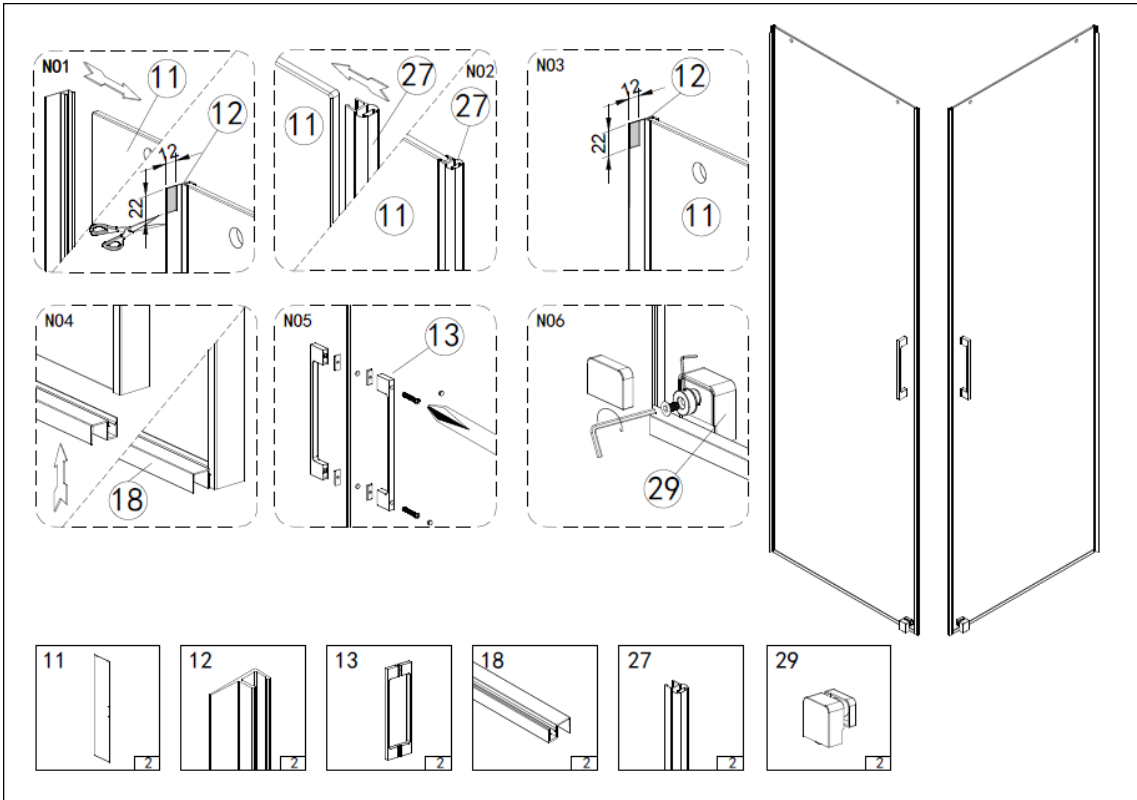

CARACTERÍSTICAS (E)

- Mampara de ducha frontal corredera **con anti-cal**
- **Altura: 195cm.**
- Sin perfil inferior
- Cristal de seguridad transparente de **6 mm de espesor y acorde con UNE EN 14428**
- Material del perfil: Aluminio anodizado
- Acabado de los perfiles: Cromado o Negro mate
- Sin tornillos visibles
- Tipo de cierre magnético para una mejor estanqueidad
- Rodamiento doble arriba y guía(s) abajo
- Puerta extraíble para facilitar su limpieza
- Tirador de aluminio ultrafino en cromo o negro mate

CARACTERÍSTICAS (P)

- Porta de duche de correr frontal **com tratamento anticalcário**
- **Altura: 195cm.**
- Sem perfil inferior
- Vidro de segurança transparente de **6 mm de espessura e acordo com UNE EN 14428**
- Material dos perfis: Alumínio anodizado
- Acabado dos perfis: Cromado ou Preto mate
- Sem parafusos visíveis
- Porta magnetizada para uma maior estanqueidade
- Rolamento superior duplo e guia inferior
- Porta extraível para facilitar a sua limpeza
 - Puxador de alumínio ultrafino em cromo ou preto mate