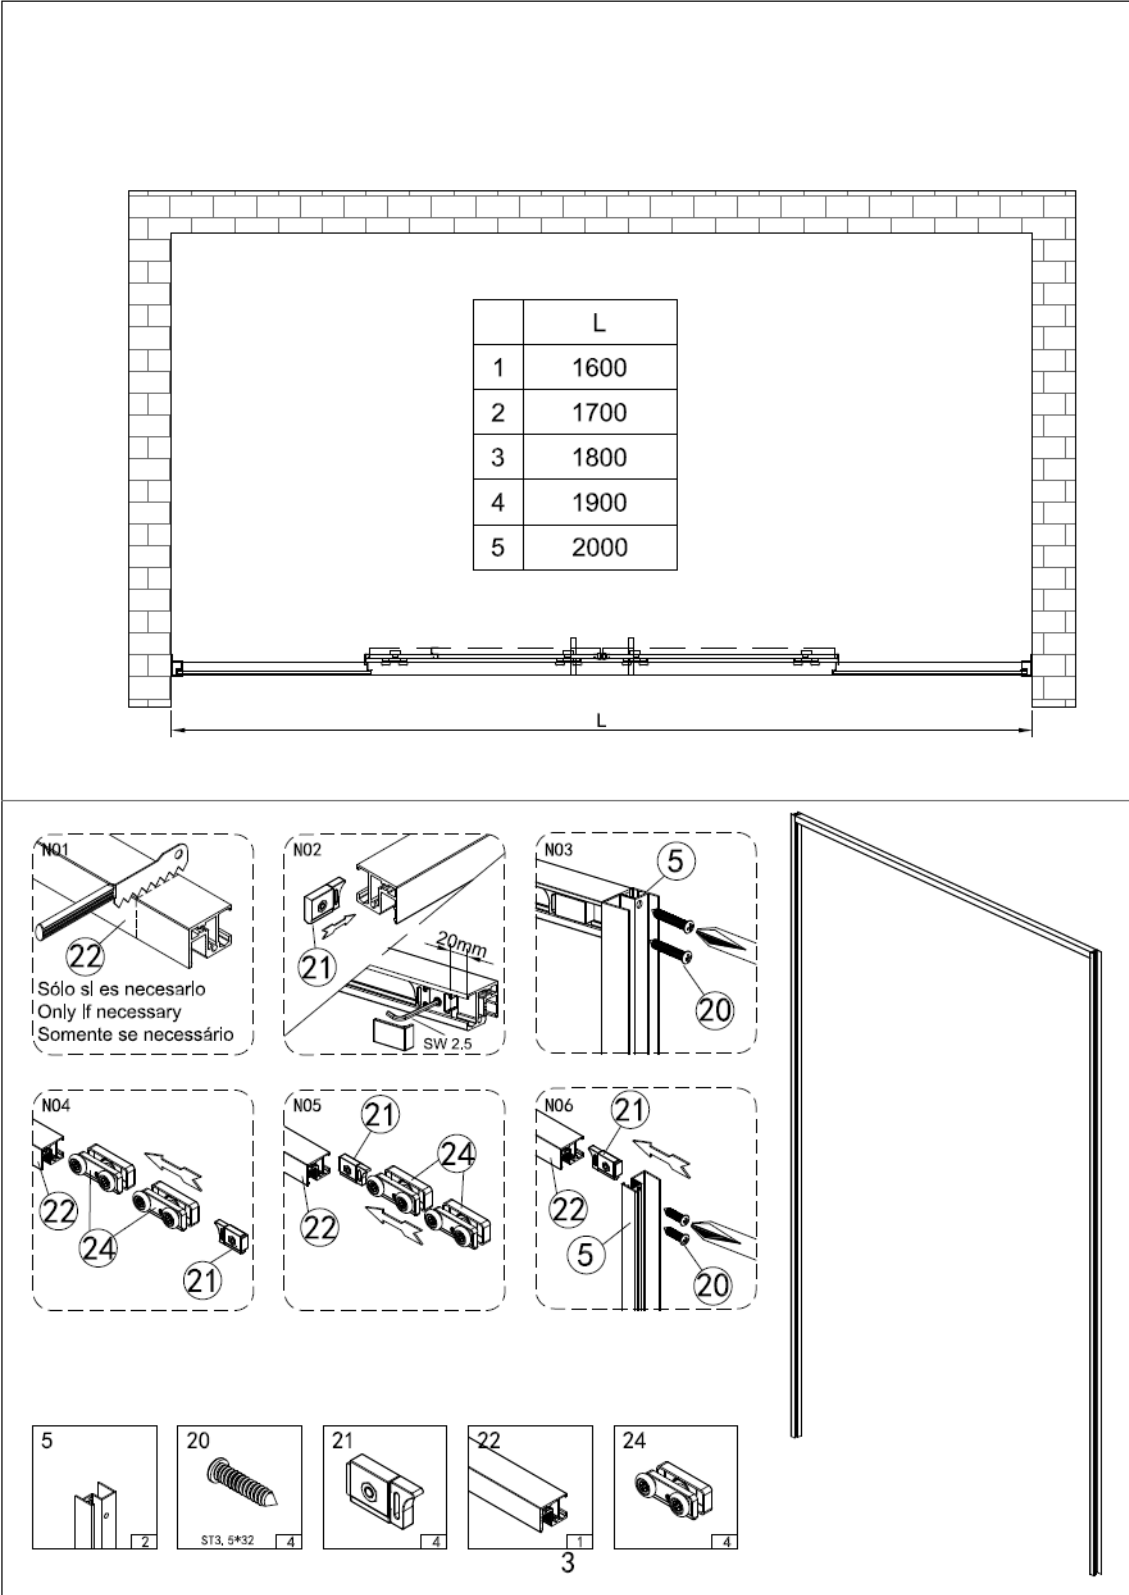

INCA SLIM

Mampara corredera 6 mm (2 puertas correderas + 2 puertas fijas)
Portas de duche de correr 6 mm (2 portas de correr + 2 portas fixas)

ANCHURA MÁXIMA (CM)	EAN PERFIL CROMADO	EAN PERFIL NEGRO	ANCHO DE PASO (CM)	ALTURA (CM)
160	8413509274810	8413509275053	68	195
170	8413509274827	8413509275060	73	195
180	8413509274834	8413509275077	78	195
190	8413509274841	8413509275084	83	195
200	8413509274858	8413509275091	88	195

LARGURA MÁXIMA (CM)	EAN PERFIL CROMADO	EAN PERFIL PRETO	LARGURA DA PASSAGEM (CM)	ALTURA (CM)
160	8413509274810	8413509275053	68	195
170	8413509274827	8413509275060	73	195
180	8413509274834	8413509275077	78	195
190	8413509274841	8413509275084	83	195
200	8413509274858	8413509275091	88	195

CARACTERÍSTICAS (E)

- Mampara de ducha frontal corredera **con anti-cal**
- **Altura: 195cm.**
- Sin perfil inferior
- Cristal de seguridad transparente de **6 mm de espesor y acorde con UNE EN 14428**
- Material del perfil: Aluminio anodizado
- Acabado de los perfiles: Cromado o Negro mate
- Sin tornillos visibles
- Tipo de cierre magnético para una mejor estanqueidad
- Rodamiento doble arriba y guía(s) abajo
- Puerta extraíble para facilitar su limpieza
- Tirador de aluminio ultrafino en cromo o negro mate

CARACTERÍSTICAS (P)

- Porta de duche de correr frontal **com tratamento anticalcário**
- **Altura: 195cm.**
- Sem perfil inferior
- Vidro de segurança transparente de **6 mm de espessura e acordo com UNE EN 14428**
- Material dos perfis: Alumínio anodizado
- Acabado dos perfis: Cromado ou Preto mate
- Sem parafusos visíveis
- Porta magnetizada para uma maior estanqueidade
- Rolamento superior duplo e guia inferior
- Porta extraível para facilitar a sua limpeza
 - Puxador de alumínio ultrafino em cromo ou preto mate