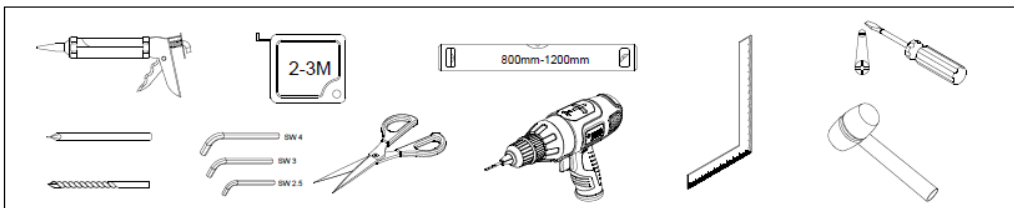

INCA SLIM

Mampara corredera 6 mm (2 puertas correderas + 2 puertas fijas)
Portas de duche de correr 6 mm (2 portas de correr + 2 portas fixas)

ANCHURA MÁXIMA (CM)	EAN PERFIL CROMADO	EAN PERFIL NEGRO	ANCHO DE PASO (CM)	ALTURA (CM)
160	8413509274810	8413509275053	68	195
170	8413509274827	8413509275060	73	195
180	8413509274834	8413509275077	78	195
190	8413509274841	8413509275084	83	195
200	8413509274858	8413509275091	88	195

LARGURA MÁXIMA (CM)	EAN PERFIL CROMADO	EAN PERFIL PRETO	LARGURA DA PASSAGEM (CM)	ALTURA (CM)
160	8413509274810	8413509275053	68	195
170	8413509274827	8413509275060	73	195
180	8413509274834	8413509275077	78	195
190	8413509274841	8413509275084	83	195
200	8413509274858	8413509275091	88	195

CARACTERÍSTICAS (E)

- Mampara de ducha frontal corredera **con anti-cal**
- **Altura: 195cm.**
- Sin perfil inferior
- Cristal de seguridad transparente de **6 mm de espesor y acorde con UNE EN 14428**
- Material del perfil: Aluminio anodizado
- Acabado de los perfiles: Cromado o Negro mate
- Sin tornillos visibles
- Tipo de cierre magnético para una mejor estanqueidad
- Rodamiento doble arriba y guía(s) abajo
- Puerta extraíble para facilitar su limpieza
- Tirador de aluminio ultrafino en cromo o negro mate

CARACTERÍSTICAS (P)

- Porta de duche de correr frontal **com tratamento anticalcário**
- **Altura: 195cm.**
- Sem perfil inferior
- Vidro de segurança transparente de **6 mm de espessura e acordo com UNE EN 14428**
- Material dos perfis: Alumínio anodizado
- Acabado dos perfis: Cromado ou Preto mate
- Sem parafusos visíveis
- Porta magnetizada para uma maior estanqueidade
- Rolamento superior duplo e guia inferior
- Porta extraível para facilitar a sua limpeza
 - Puxador de alumínio ultrafino em cromo ou preto mate