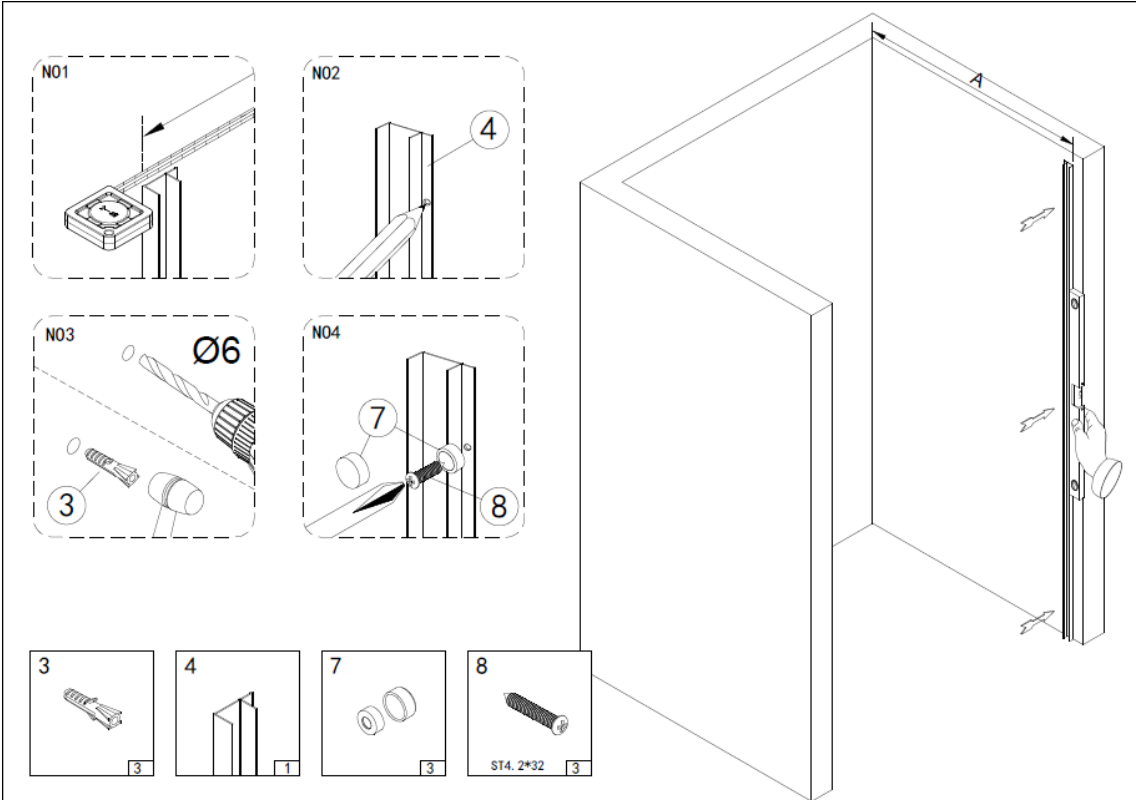

CARACTERÍSTICAS (E)

- Mampara de ducha frontal corredera **con anti-cal**
- **Altura: 195cm.**
- Sin perfil inferior
- Cristal de seguridad transparente de **6 mm de espesor y acorde con UNE EN 14428**
- Material del perfil: Aluminio anodizado
- Acabado de los perfiles: Cromado o Negro mate
- Sin tornillos visibles
- Tipo de cierre magnético para una mejor estanqueidad
- Rodamiento doble arriba y guía(s) abajo
- Puerta extraíble para facilitar su limpieza
- Tirador de aluminio ultrafino en cromo o negro mate

CARACTERÍSTICAS (P)

- Porta de duche de correr frontal **com tratamento anticalcário**
- **Altura: 195cm.**
- Sem perfil inferior
- Vidro de segurança transparente de **6 mm de espessura e acordo com UNE EN 14428**
- Material dos perfis: Alumínio anodizado
- Acabado dos perfis: Cromado ou Preto mate
- Sem parafusos visíveis
- Porta magnetizada para uma maior estanqueidade
- Rolamento superior duplo e guia inferior
- Porta extraível para facilitar a sua limpeza
 - Puxador de alumínio ultrafino em cromo ou preto mate