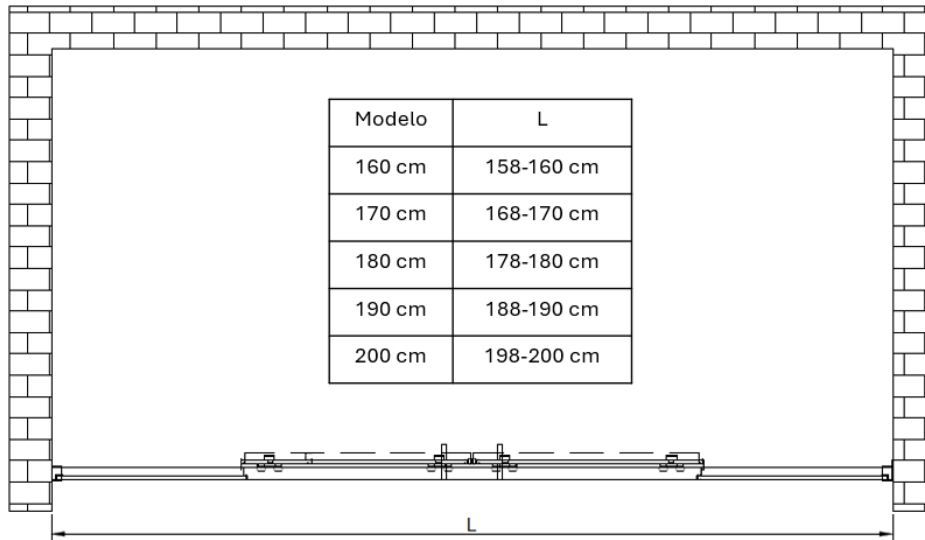

INCA SLIM

Mampara corredera 6 mm (2 puertas correderas + 2 puertas fijas)
Portas de duche de correr 6 mm (2 portas de correr + 2 portas fixas)

ANCHURA MÁXIMA (CM)	EAN PERFIL CROMADO	EAN PERFIL NEGRO	ANCHO DE PASO (CM)	ALTURA (CM)
160	8413509274810	8413509275053	68	195
170	8413509274827	8413509275060	73	195
180	8413509274834	8413509275077	78	195
190	8413509274841	8413509275084	83	195
200	8413509274858	8413509275091	88	195

LARGURA MÁXIMA (CM)	EAN PERFIL CROMADO	EAN PERFIL PRETO	LARGURA DA PASSAGEM (CM)	ALTURA (CM)
160	8413509274810	8413509275053	68	195
170	8413509274827	8413509275060	73	195
180	8413509274834	8413509275077	78	195
190	8413509274841	8413509275084	83	195
200	8413509274858	8413509275091	88	195

CARACTERÍSTICAS (E)

- Mampara de ducha frontal corredera **con anti-cal**
- **Altura: 195cm.**
- Sin perfil inferior
- Cristal de seguridad transparente de **6 mm de espesor y acorde con UNE EN 14428**
- Material del perfil: Aluminio anodizado
- Acabado de los perfiles: Cromado o Negro mate
- Sin tornillos visibles
- Tipo de cierre magnético para una mejor estanqueidad
- Rodamiento doble arriba y guía(s) abajo
- Puerta extraíble para facilitar su limpieza
- Tirador de aluminio ultrafino en cromo o negro mate

CARACTERÍSTICAS (P)

- Porta de duche de correr frontal **com tratamento anticalcário**
- **Altura: 195cm.**
- Sem perfil inferior
- Vidro de segurança transparente de **6 mm de espessura e acordo com UNE EN 14428**
- Material dos perfis: Alumínio anodizado
- Acabado dos perfis: Cromado ou Preto mate
- Sem parafusos visíveis
- Porta magnetizada para uma maior estanqueidade
- Rolamento superior duplo e guia inferior
- Porta extraível para facilitar a sua limpeza
 - Puxador de alumínio ultrafino em cromo ou preto mate