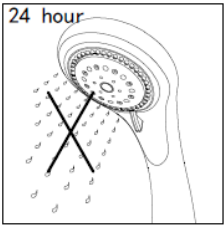

CARACTERÍSTICAS (E)

- Mampara de ducha frontal corredera **con anti-cal**
- **Altura: 195cm.**
- Sin perfil inferior
- Cristal de seguridad transparente de **6 mm de espesor y acorde con UNE EN 14428**
- Material del perfil: Aluminio anodizado
- Acabado de los perfiles: Cromado o Negro mate
- Sin tornillos visibles
- Tipo de cierre magnético para una mejor estanqueidad
- Rodamiento doble arriba y guía(s) abajo
- Puerta extraíble para facilitar su limpieza
- Tirador de aluminio ultrafino en cromo o negro mate

CARACTERÍSTICAS (P)

- Porta de duche de correr frontal **com tratamento anticalcário**
- **Altura: 195cm.**
- Sem perfil inferior
- Vidro de segurança transparente de **6 mm de espessura e acordo com UNE EN 14428**
- Material dos perfis: Alumínio anodizado
- Acabado dos perfis: Cromado ou Preto mate
- Sem parafusos visíveis
- Porta magnetizada para uma maior estanqueidade
- Rolamento superior duplo e guia inferior
- Porta extraível para facilitar a sua limpeza
 - Puxador de alumínio ultrafino em cromo ou preto mate