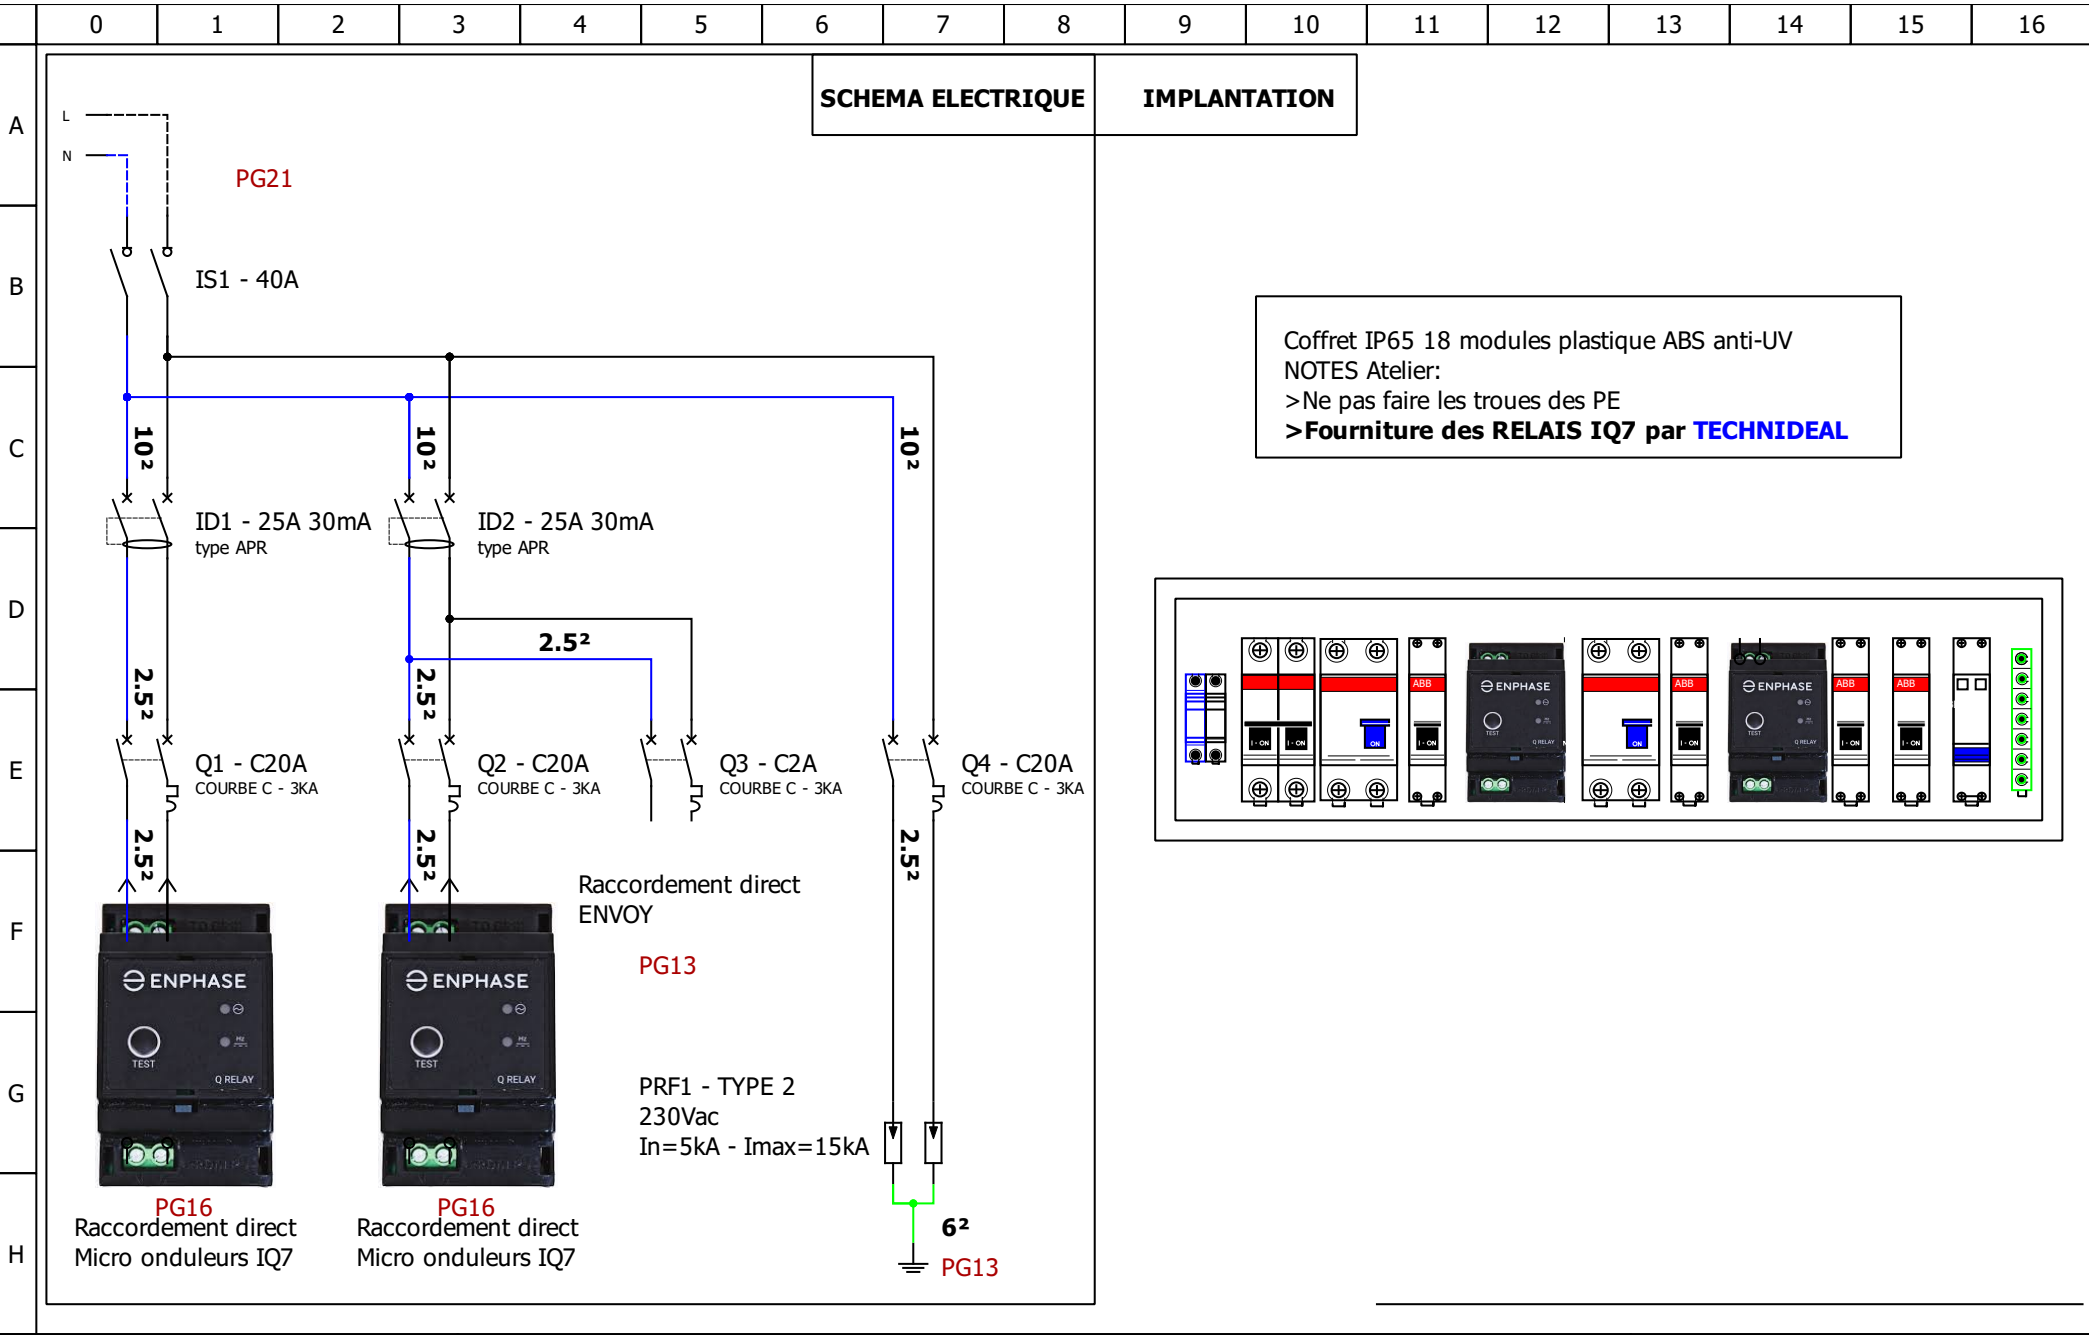

**SCHEMA ELECTRIQUE**

**IMPLANTATION**

Coffret IP65 18 modules plastique ABS anti-UV  
 NOTES Atelier:  
 > Ne pas faire les trous des PE  
 > **Fourniture des RELAIS IQ7 par TECHNIDEAL**