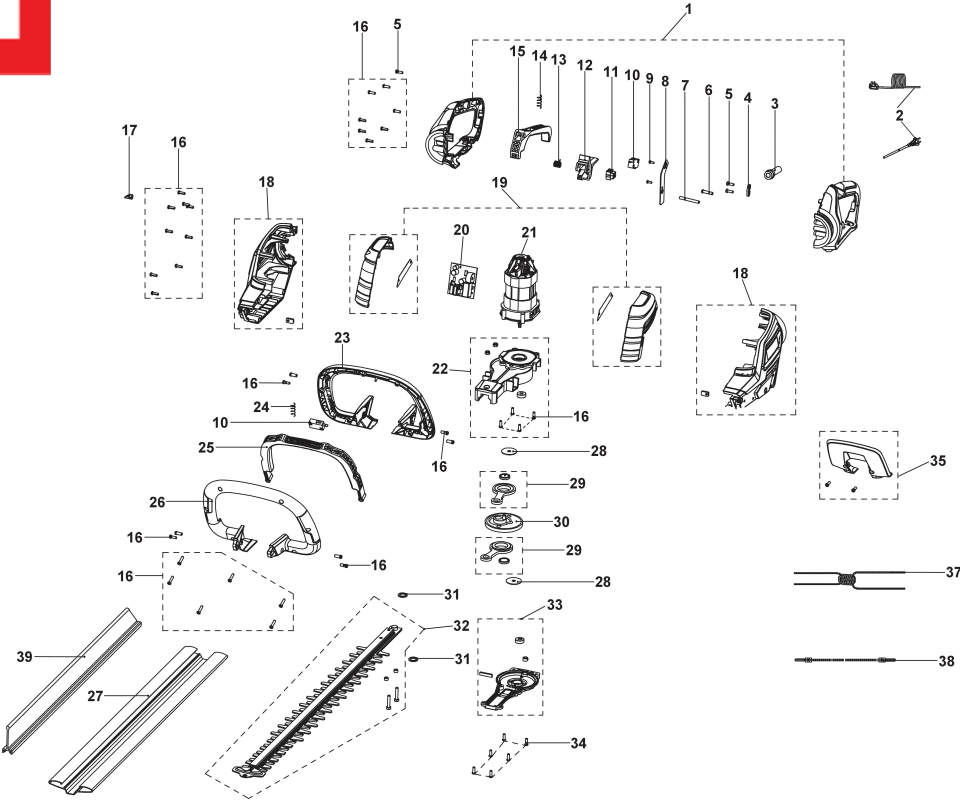

RHT6160RS T.HAIES 600W 60CM 28MM

5133003645 - RHT6160RS - 4000462503

4000462503

4000462504

Position	Quantity	Description	Part number	EAN
1001 1	1	CARTER	5131041379	4058546066437
1002 2	1	CORDON ALIMENTATION	Item discontinued(5131041381)	
1003 3	1	GAINE DE CABLE	5131041382	4058546066468
1004 4	1	ATTACHE POUR CABLES	5131041383	4058546066475
1005 5	3	VIS	5131041384	4058546066482
1006 6	1	VIS	5131041385	4058546066499
1007 7	1	GOUPILLE	5131041386	4058546066505
1008 8	1	RETAINING PLATE	5131041387	4058546066512
1009 9	2	VIS	Item discontinued(5131041388)	
1010 10	2	INTERRUPTEUR	Item discontinued(5131041389)	
1011 11	1	BORNE DE CONNEXION	5131041390	4058546066543
1012 12	1	TRINGLE	5131041391	4058546066550
1013 13	1	RESSORT	Item discontinued(5131041392)	
1014 14	1	RESSORT	5131041393	4058546066574
1015 15	1	TRINGLE	5131041394	4058546066581
1016 16	34	VIS	5131041395	4058546066598
1017 17	1	BOUCHON	5131041396	4058546066604
1018 18	1	CARTER	5131041397	4058546066611
1019 19	1	PARTIE LATERALE	5131041416	4058546246235
1020 20	1	ELECTRONIQUE	Item discontinued(5131041399)	
1021 21	1	PIECE NON DETAILLEE	1000063920	
1022 22	1	CARTER D"ENGRENAGE	5131041400	4058546066642
1023 23	1	DEMIE POIGNEE	5131041401	4058546066659
1024 24	1	RESSORT	5131041402	4058546066666
1025 25	1	TRINGLE	5131041403	4058546066673
1026 26	1	DEMIE POIGNEE	5131041404	4058546066680
1027 27	1	HOUSSE DE PROTECTION	5131041417	4058546246242
1028 28	2	CALE	5131041406	4058546066703
1029 29	2	PLAQUE ENTRAINEMENT	Item discontinued(5131041407)	
1030 30	1	PIGNON	5131041408	4058546066727
1031 31	2	CALE	5131041409	4058546066734
1032 32	1	LAME TAILLE HAIES	Item discontinued(5131041418)	
1033 33	1	COUVERCLE D"ENGREN.	5131041411	4058546066758
1034 34	6	VIS	5131041412	4058546066765
1035 35	1	PROTECTION D.MAINS	Item discontinued(5131041413)	
1037 36	1	CABLE	5131041414	4058546066789
1038 37	1	CABLE	5131041415	4058546246228
1039 38	1	REGLELTE GUIDE	5131041419	4058546246266