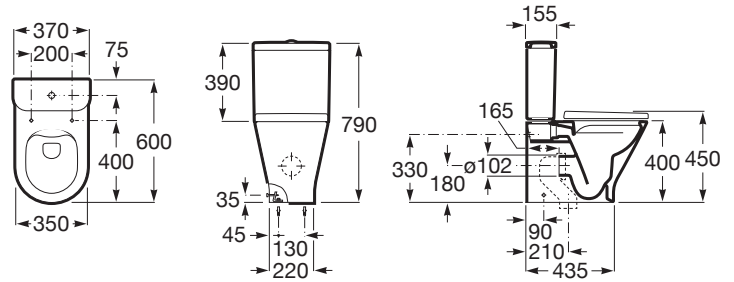

THE GAP

ROUND - Sanita compacta Rimless

DIMENSÕES

Comprimento	370 mm
Largura	600 mm
Altura	790 mm

CORES E ACABAMENTOS

00 Branco

DESENHOS TÉCNICOS

CARACTERÍSTICAS

- Conjunto de fixações: Incluído
- Encostado à parede
- FeaturedTechnology: Rimless
- Forma: Redonda
- Manguito de evacuação incluído
- Peso KG: 30
- Roca Rimless®
- Sistema de descarga: Arraste
- Tipo de arco: Fechada
- Tipo de instalação: De pé
- Tipo de saída: Dual (vario)

Sanita compacta

COMPATÍVEL COM

ROUND - Tanque entrada inferior

3410N0..0

ROUND - Tanque entrada lateral

3410N1..0

ROUND - Assento e tampo compacto com queda amortecida

801D22..1

ROUND - Assento e tampo compacto com dobradiças inox

801D20..1

The Gap

As formas puras são deixadas para trás, enquanto as formas em trapézio e os ângulos invertidos triunfam numa coleção que é fácil de combinar, independentemente do estilo ou tamanho do espaço de banho.