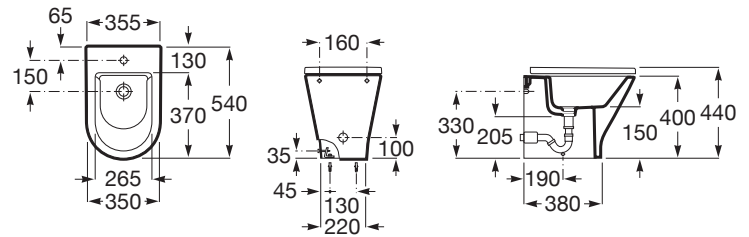

ROUND - Bidé BTW

DIMENSÕES

Comprimento	355 mm
Largura	540 mm
Altura	400 mm

CORES E ACABAMENTOS

00 Branco

DESENHOS TÉCNICOS

CARACTERÍSTICAS

- Capacidade do bidé (G.): 1,66
- Capacidade do bidé (l): 6,3
- Conjunto de fixações: Incluído
- Encostado à parede
- Forma: Redonda
- Orifício para torneiras: 1 Orifício
- Peso KG: 25
- Peso LIVRE: 55,12
- Tipo de instalação: De pé