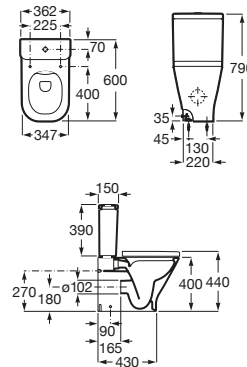

Sanita tanque baixo compacta BTW Roca Rimless® saída dual

DIMENSÕES

Comprimento	362 mm
Largura	600 mm
Altura	790 mm

CORES E ACABAMENTOS

00 Branco

DESENHOS TÉCNICOS

CARACTERÍSTICAS

Encostado à parede

FeaturedTechnology: Rimless

Forma: Quadrado

Sistema de descarga: Arraste

Tipo de instalação: De pé

Tipo de saída: Dual (vario)

Sanita compacta

COMPATÍVEL COM

Tanque entrada inferior
4,5/3L