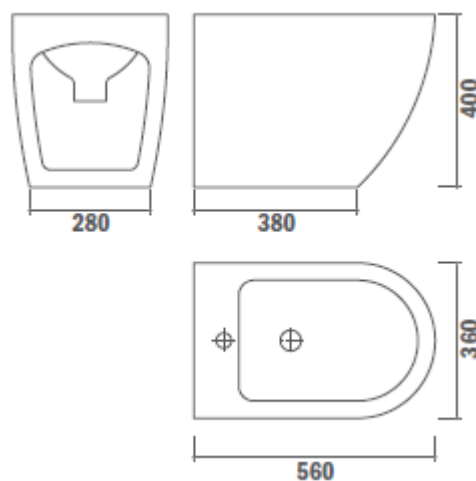

MANACOR

Bidé ao chão
Ref. **117350002**

EAN: **8434778003390**

INFORMAÇÃO LOGÍSTICA (ORIENTATIVA)

	Unidades Caixa	Unidades Pallet	Peso Individual (kgs)	Peso Caixa (kgs)	Peso Pallet (kgs)
Ref. 117350002	1	12	27	27	349

Caraterísticas

- Bidé ao chão
- Tipo de instalação: Mural back-to-wall
- Sem tampa
- Ralo com embelezador
- Cerâmica de alta qualidade
- Cor: branco brilhante
- Fixações incluídas
- CL 25 UNE EN 35