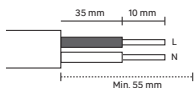

A19.

E1.

Ø 4 Ø 6

Ø 70 mm

Max 168 mm

E27
100W Max

1

2

3

N = Blue/Bleu/Azul/Azul/Blu/Мпдє/Niebieski/Синий/Albastru

L = Brown/Marron/Marrón/Castanho/Marrone/Кофє/Brazowy/Коричневий/Marò

4

CAUTION!

Made in China
Країна походження: Китай

EU - ADEO Services - 135 Rue Sadi Carnot - CS00001 - 59790 RONCHIN - FRANCE