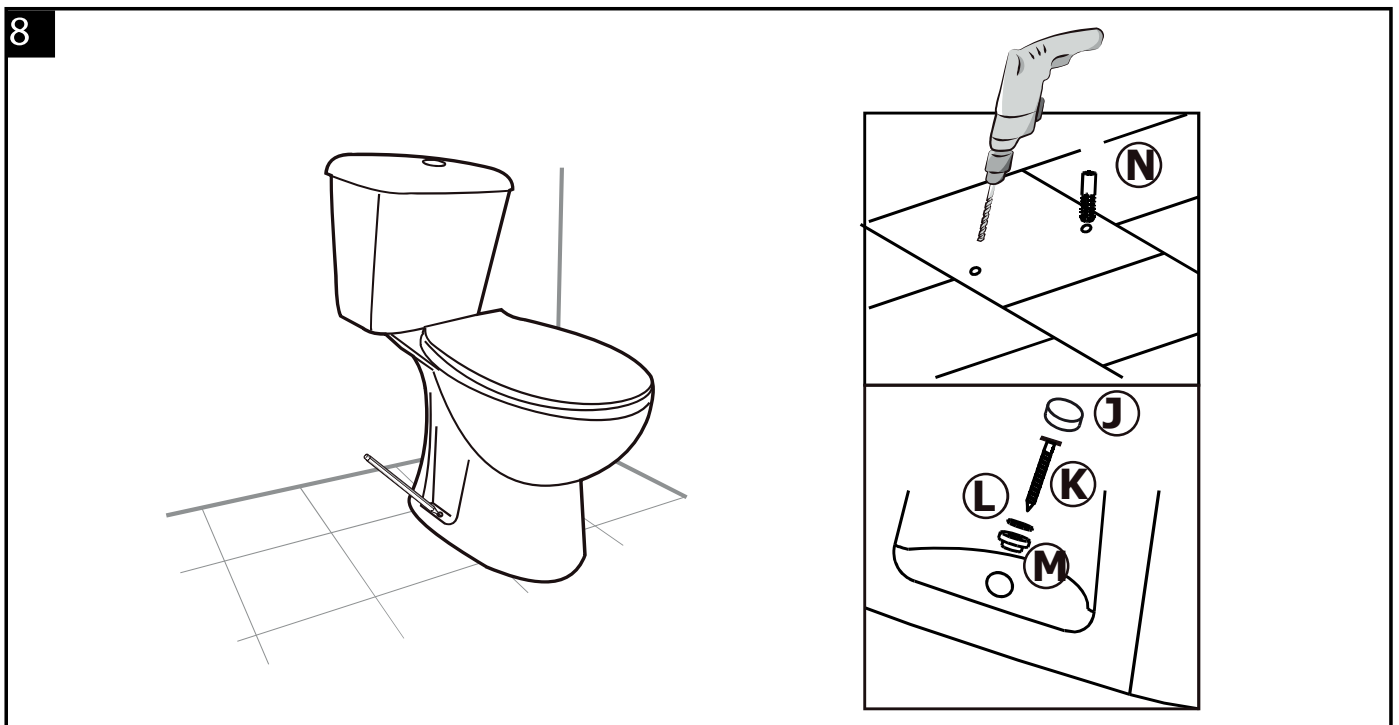

FR Montage **ES** Montaje **PT** Montagem **IT** Montaggio **EL** Συναρμολόγηση
PL Montaż **RU** Монтаж **KZ** Монтаждау
UA Збірка **RO** Ansamblu **BR** Montagem **EN** Assembly