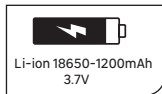

1 / 2

FR - Ce produit contient une source lumineuse de classe d'efficacité énergétique **D** (EU) 2019/2015
ES - Este producto contiene una fuente de luz de clase de eficiencia energética **D** (EU) 2019/2015
PT - Este produto contém uma fonte luminosa de classe de eficiência energética **D** (EU) 2019/2015
IT - Questo prodotto contiene una sorgente luminosa di classe di efficienza energetica **D** (EU) 2019/2015
EL - Αυτό το προϊόν περιέχει μια πηγή φωτός τάξης ενεργειακής απόδοσης **D** (EU) 2019/2015
PL - Ten produkt zawiera źródło światła o klasie efektywności energetycznej **D** (EU) 2019/2015
UA - Цей продукт містить джерело світла класу енергоєфективності **D** (EU) 2019/2015
RO - Acest produs conține o sursă de lumină de clasă de eficiență energetică **D** (EU) 2019/2015
BR - Este produto contém uma fonte luminosa de classe de eficiência energética **D** (EU) 2019/2015
NE - Dit product bevat een lichtbron met energie-efficiëntieklasse **D** (EU) 2019/2015
DE - Dieses Produkt enthält eine Lichtquelle der Energieeffizienzklasse **D** (EU) 2019/2015
EN - This product contains a light source of energy efficiency class **D** (EU) 2019/2015