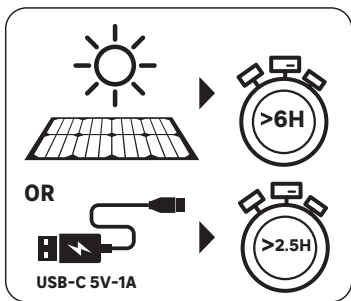

FR L'opération de charge USB doit être effectuée à l'intérieur. / **ES** La operación de carga USB se realizará en interiores. / **PT** A operação de carregamento USB deve ser feita em ambiente interno. / **IT** L'operazione di ricarica USB deve essere eseguita al coperto. / **EL** Η λειτουργία φόρτισης USB θα γίνεται σε εσωτερικό χώρο. / **PL** Operację Ładowania USB należy przeprowadzić w pomieszczeniu. / **UA** Операція заряджання USB слід проводити в приміщенні. / **RO** Operația de încărcare USB se va face în interior. / **BR** A operação de carregamento USB deve ser feita em ambiente interno. / **NL** USB Het opladen moet binnenshuis plaatsvinden. / **DE** Der USB Ladevorgang muss im Innenbereich erfolgen. / **EN** The USB charging operation shall be done indoor.