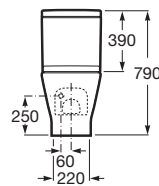

### DIMENSÕES

Compriment	365 mm
o	
Largura	650 mm
Altura	790 mm

### DESENHOS TÉCNICOS

### CARACTERÍSTICAS

Sanita de tanque baixo com saída vertical.

Emblematic Works: 14,008

Forma: Quadrado

Sistema de descarga: Arraste

Tipo de instalação: De pé

Tipo de saída: Vertical