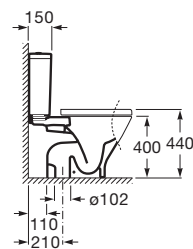

### DIMENSÕES

Compriment	365 mm
o	
Largura	650 mm
Altura	790 mm

### DESENHOS TÉCNICOS

### CARACTERÍSTICAS

Sanita de tanque baixo com saída vertical.

Emblematic Works: 14,008

Forma: Quadrado

Sistema de descarga: Arraste

Tipo de instalação: De pé

Tipo de saída: Vertical