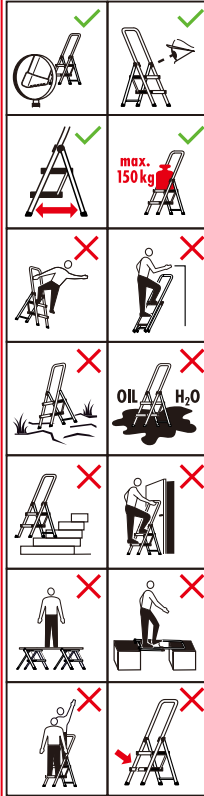

size:28*240mm

EN14183-B-2

REF : 4396-971

3 700867 915635

MARCHEPIED 2 MARCHES /
STEPSTOOL 2 STEPS /
ESCALERA 2 Peldaños /
SGABELLO 2 GRADINI /

S/N :

1	2	3	4	5	6
7	8	9	10	11	12
			X		
2025	2026	2027			
X					