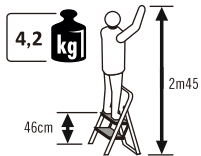

size:28*240mm

EN14183-B-2

REF : 4396-971

3 700867 915635

MARCHEPIED 2 MARCHES /
STEPSTOOL 2 STEPS /
ESCALERA 2 Peldaños /
SGABELLO 2 GRADINI /

S/N :

1	2	3	4	5	6
7	8	9	10	11	12
			X		
2025	2026	2027			
X					