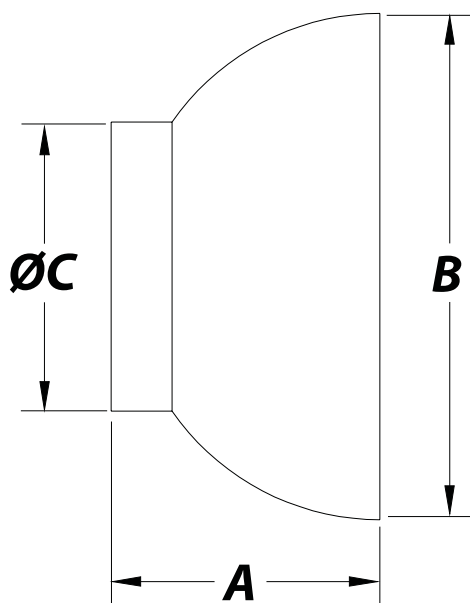

Referencia	Medidas	Carac.	u./caja
022021	Ø 32 mm	-	25
022051	Ø 40 mm	-	25

ABS. Plafón embellecedor cromado.

Cotas

Referencia	A	B	C
022021	42	76.7	32
022051	40.7	76.7	40