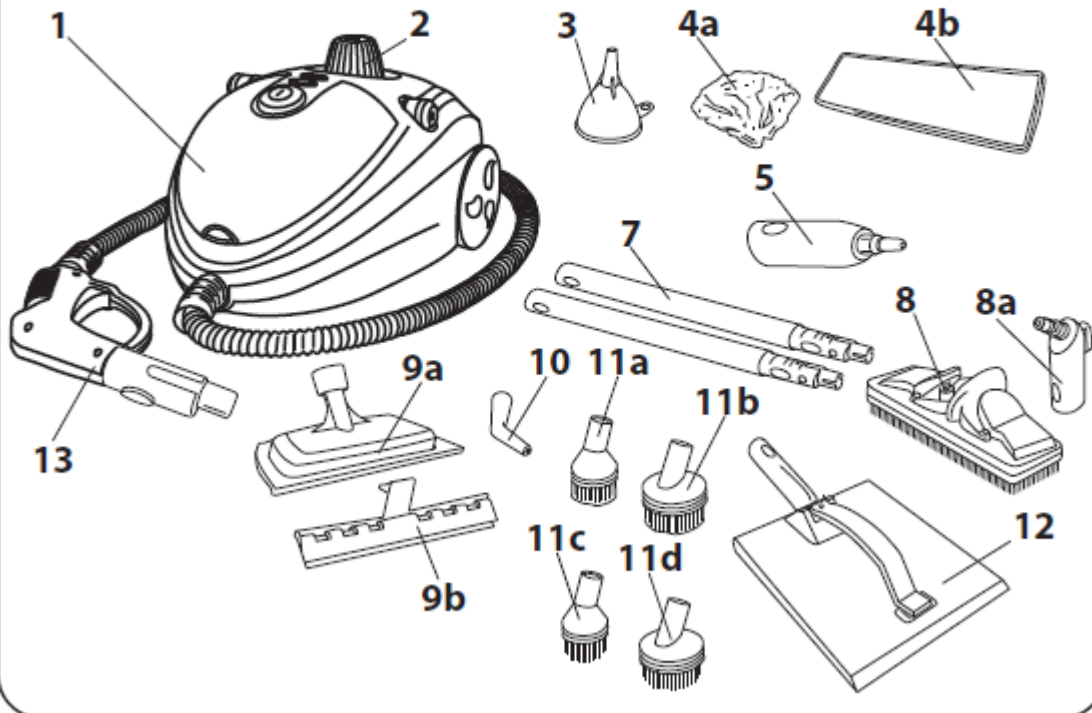

VISION GENERAL Y PIEZAS DE RECAMBIO / PLANO E PEÇAS SOBRESSELENTES/

VISIONE GENERALE E RICAMBI

La ilustración de esta tabla se encuentra en la página desplegable al principio de las instrucciones de uso.

Lista de piezas de recambio

Pos.	Denominación	Nº de ped.
5, 10	Adaptador recto, boquilla angular	2452744
7, 8a	Tubo de prolongación, adaptador de ángulo	2452739
9a, 9b, 4a	Limpiador de cristales/azulejos, limpiador de acolchados, trapo de limpieza	2452740
8, 4b	Cepillo para suelo, trapo de limpieza	2452741
11	Cepillos: pequeño (Messing, 1 ud.), grande (Messing, 1 ud.), pequeño (Nylon, 2 ud.), grande (Nylon, 1 uds.)	2452743
12	Placa de vapor	2452742

A ilustração desta tabela encontra-se na página desdobrável no início do manual de instruções.

Lista de peças sobresselentes		
Pos.	Designação	Enc. n.º
5, 10	Adaptador reto, agulheta angular	2452744
7, 8a	Tubo de extensão, adaptador angular	2452739
9a, 9b, 4a	Limpador de janelas/mosaicos, produto de limpeza de estofos, pano de limpeza	2452740
8, 4b	Escova de chão, pano de limpeza	2452741
11	Escovas: pequena (latão, 1 ud.), grande (latão, 1 ud.), pequena (nylon, 2 ud.), grande (nylon, 1 uds.)	2452743

L'illustrazione di questa tabella si trova nella pagina pieghevole all'inizio delle istruzioni per l'uso.

Elenco dei ricambi		
Pos.	Nome	Nº ord.
5, 10	Adattatore dritto, bocchetta per angoli	2452744
7, 8a	Tubi di prolunga, adattatore angolare	2452739
9a, 9b, 4a	Lavavetri/lavapiastrelle, pulisci tappezzeria, strofinaccio	2452740
8, 4b	Spazzola da pavimento, strofinaccio	2452741
11	Spazzole: piccole (ottone, 1 pz.), grandi (ottone, 1 pz.), piccole (nylon, 2 pz.), grandi (nylon, 1 pz.)	2452743
12	Piastra a vapore	2452742