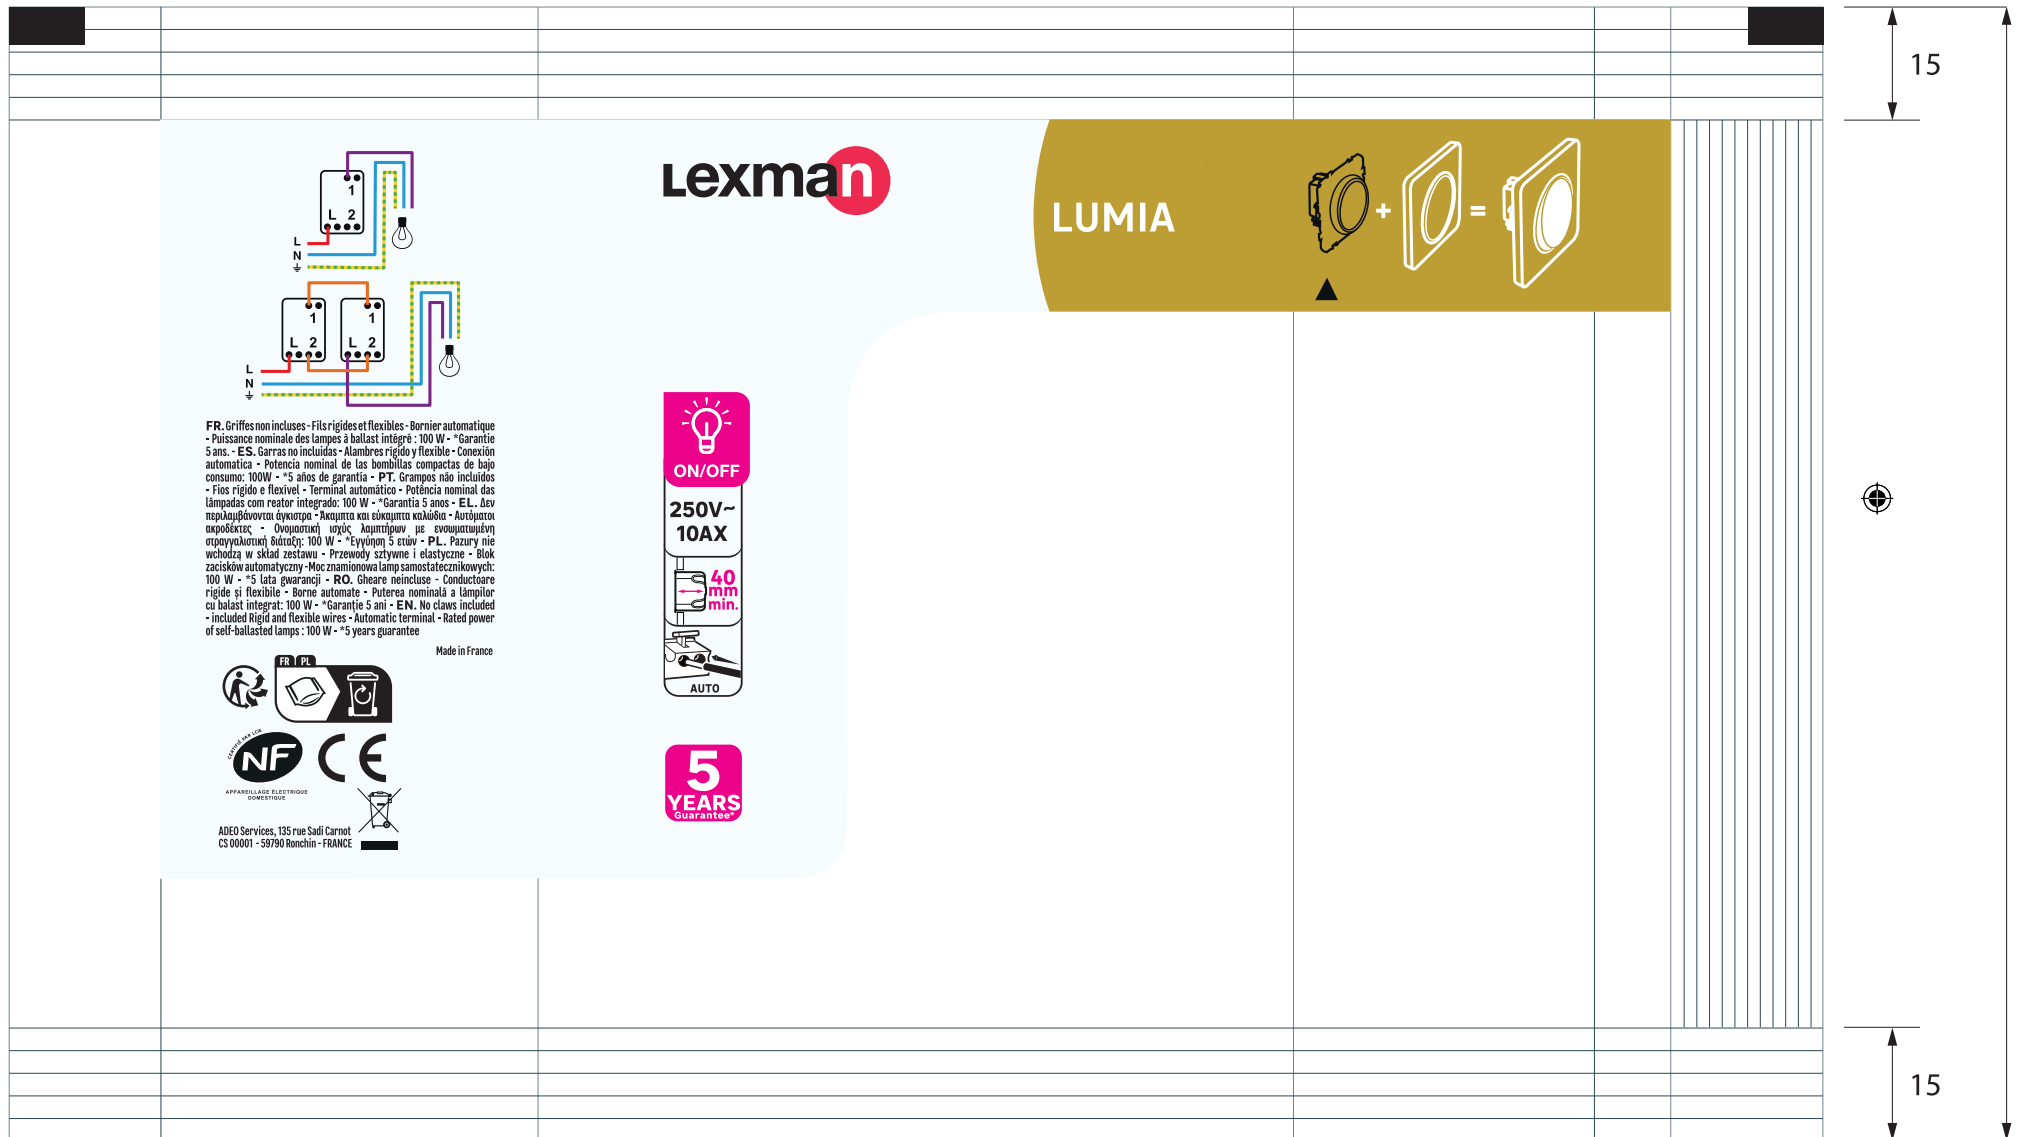

# MECA 1P

PLAN NOT FOLD OF THE FLOW PACK

REVISION FC - 06/06/23

CODE COURT : 101

REF ROULEAU : 10012010

LARGEUR MAX 123 MM

## FACING