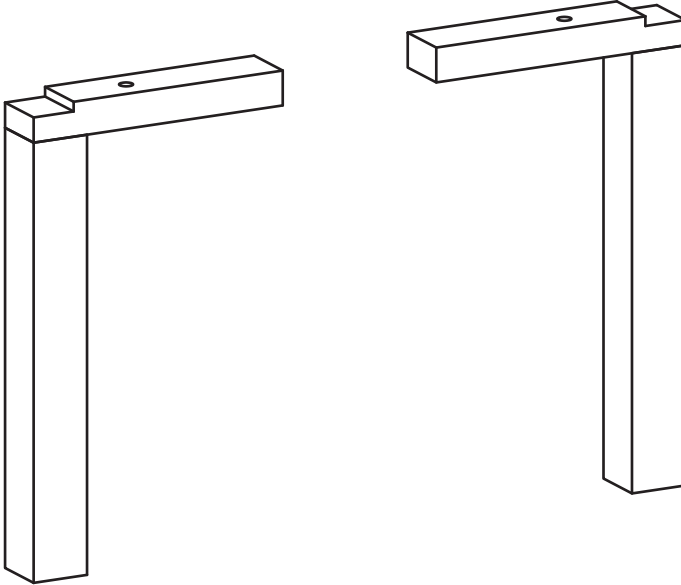

SCALA

*EAN CODE : 3760269171732
3760269171749

FR

Nous vous remercions d'avoir acheté ce produit. Nous vous conseillons de lire attentivement la notice d'installation, d'utilisation et d'entretien. Nous avons conçu ce produit pour vous apporter entière satisfaction.

Si vous avez besoin d'aide l'équipe de votre magasin est à votre disposition pour vous accompagner.

FR

AVERTISSEMENT:

Pour éviter tout risque de basculement, ce meuble/cet objet doit être solidement fixé au mur. Vérifier la pertinence et la solidité du mur afin de s'assurer que le mur puisse supporter la charge du meuble/de l'objet et résister aux forces générées au niveau des fixations. Un montage mal effectué peut provoquer la chute du meuble/de l'objet et des blessures graves sur les personnes. En cas de doute concernant l'installation, demandez conseil à un vendeur spécialisé ou contactez un professionnel.