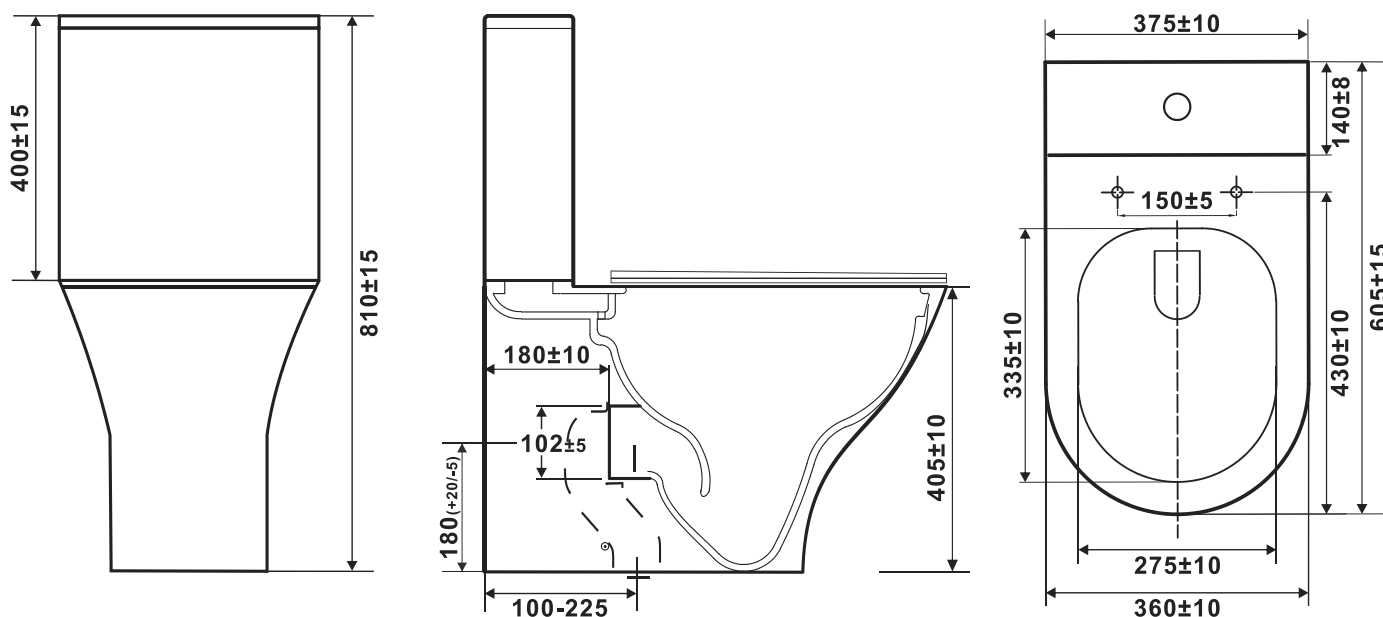

# COMPACTO

Descubra o conforto moderno com a sanita COMPACTO, concebida para trazer elegância e praticidade à sua casa de banho. O seu perfil elegante, encostado à parede, poupa espaço e cria um visual contínuo, fácil de manter impecável. O design sem aro garante uma limpeza sem esforço e uma higiene superior a cada descarga. O sistema de dupla descarga economiza água sem comprometer o desempenho, beneficiando tanto o meio ambiente como a sua fatura. O assento com fecho suave e libertação rápida acrescenta conveniência ao dia a dia, combinando conforto silencioso e fácil manutenção. Seja instalado com saída para a parede ou para o chão, o COMPACTO adapta-se ao seu espaço, oferecendo desempenho fiável e um design intemporal por muitos anos.

## Especificações

<b>Dimensões</b>	605x375x810mm
<b>material</b>	cerâmica
<b>cor e acabamentos</b>	branco brilhante
<b>estrutura</b>	com tanque acoplado
<b>tipo de descarga</b>	sem aro
<b>tipo de saída</b>	saída dupla (adaptável para saída horizontal ou vertical)
<b>distância de ligação</b>	Sifão em P: 180 mm Sifão em S: 100-220 mm
<b>método de instalação</b>	instalação no chão, encostado à parede
<b>entrada de água</b>	entrada inferior
<b>mecanismo de descarga</b>	mecanismo de dupla descarga 3/4,5L
<b>tampa do assento</b>	tampa de PP com fecho suave e libertação rápida
<b>conjunto de parafusos de instalação</b>	incluído
<b>embalagem</b>	embalagem em cartão

\*

Poupança de água  
(3/4,5 L)

Sem rebordo,  
fácil de limpar

Assento de sanita  
com fecho amortecido,  
removível

Junto à parede,  
sem cantos mortos

Saída dupla  
parede/solo

<b>Tipo de embalagem exterior:</b>	cartão	<b>Método de embalagem:</b>	1 unidade embalada em 1 caixa
<b>Peso líquido (kg)</b>	45	<b>Peso bruto (kg)</b>	47
<b>Dimensões da embalagem exterior (cm)</b>	77,000 x 43,500 x 44,000 cm	<b>Volume (m3)</b>	0.1474

sizes in mm