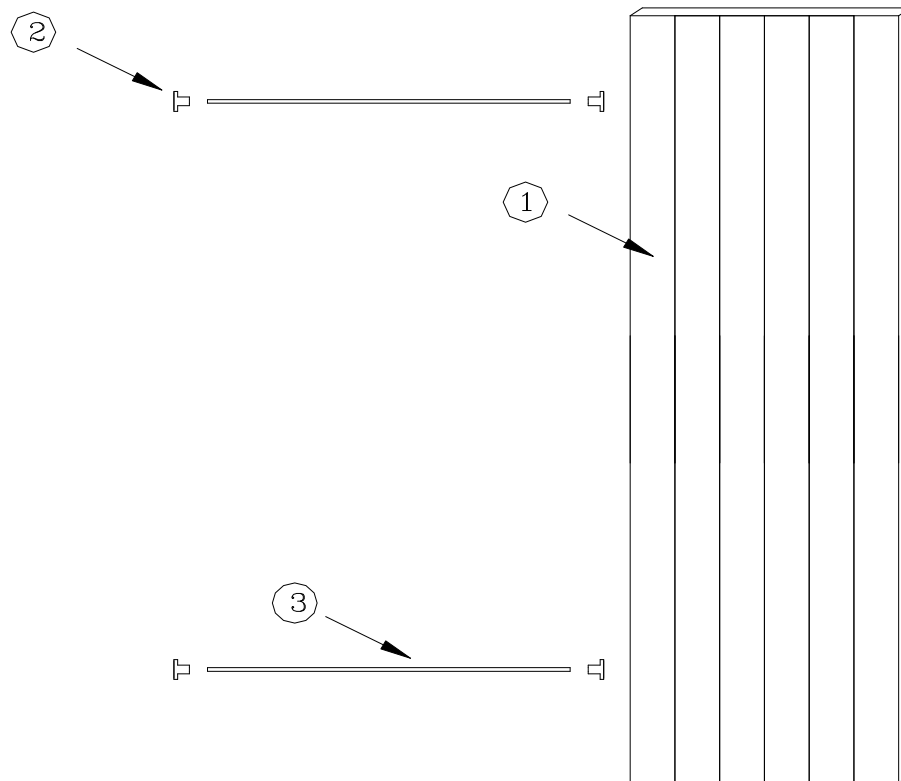

VUE ECLATEE VOLET EN KIT (petites tailles)

Réf LM	Repère	Désignation	Référence	quantité	Prix unité
66663723	1	Lame	LAM+*		
66663730	2	douille	DOUILLE	4	0,2
66663800	3	Tige	TIGE	2	0,3

* ajouter les 3 derniers chiffres de la ref LM
exemple : LAM723 pour une écharpe pour le volet 66663723