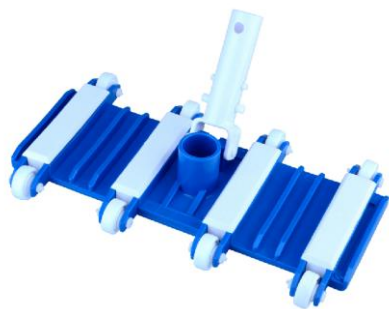

## CABEZAL DE ASPIRADORA FLEXIBLE

78055

### **Flexible vacuum head**

### **Cabezal de aspiradora flexible**

### **Cabeça de aspirador flexível**

Connect the hose and pool aluminum tube, place them at the bottom of the pool, and clean up the garbage at the bottom of the pool

Conecta la manguera y el tubo de aluminio de la piscina, colócalos en el fondo y retira todos los residuos