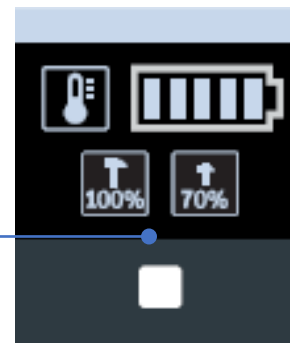

Interfaz de Usuario y pantalla HMI

1. Para información de la herramienta en tiempo real y elección del modo de trabajo
2. MODO 100% = para máxima potencia (menor autonomía de batería)
   MODO 70% = para potencia reducida en materiales delicados (+/- 46 min. con ProCore 18V 12,0 Ah)