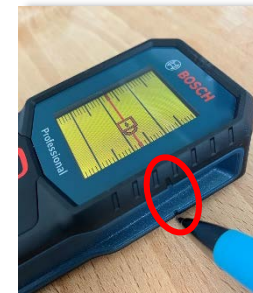

# Medidor láser GLM 40-31 Professional

✓ **Robusto y duradero**  
IP 65 y prueba de caída de 1.5m para entornos exigentes.

✓ **Facilidad de uso**  
Pantalla a color brillante e interfaz de usuario optimizada para un manejo intuitivo.

## Máxima facilidad de uso

- Teclado de silicona de 5 botones de alta calidad
- Pantalla a color brillante
- Interfaz de usuario moderna y accesible
- Ayudas para el marcado en la vivienda

USP!

## Versatilidad

- 7 modos de medición
- Fuente de energía Dual
  - 2 pilas x AA
  - BA 3.7V 1.0Ah

USP!

## Ranuras de referencia

Garantiza una transferencia precisa de la medición para una alineación perfecta (en modo cinta)