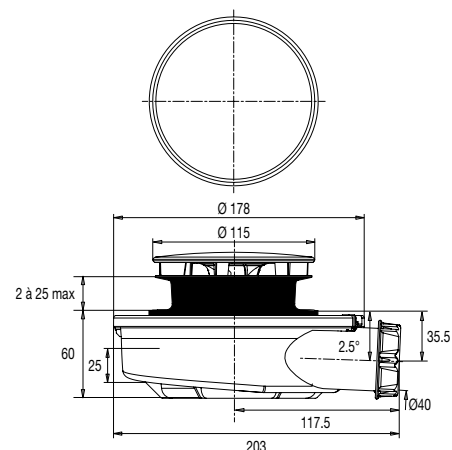

## • CARACTERISTIQUES

- Bonde extra-plate FLUSH 44 receveur douche diam. 90 mm
- Capot inox serti diam. 115 mm
- H. 60 mm
- H. 48 mm
- Corps plastique 100 % recyclé
- Taux de matière recyclé 53%
- Sortie horizontale diam. 40 mm à visser et/ou coller
- Joint Autofix double
- Pente intégrée 2,5°
- Garde d'eau naturelle 25 mm
- Godet extractible et technologie brevetée de nettoyage sous pression
- Débit : 44 l/mn

**PLASTIQUE RECYCLÉ** Labellisé GOODPRINT - plastique recyclé

Joint Autofix double

Effet de pente intégré 2,5°

Système de nettoyage sous pression breveté

Réf.: 576700 000 00

Finition : Inox

Emb. : Boîte

Ean : 3364549270506