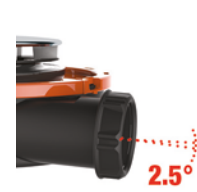

## • CARACTERISTIQUES

- Bonde extra-plate FLUSH 44 receveur douche diam. 90 mm
- Capot inox serti diam. 115 mm
- H. 60 mm
- H. 48 mm
- Corps plastique 100 % recyclé
- Taux de matière recyclé 53%
- Sortie horizontale diam. 40 mm à visser et/ou coller
- Joint Autofix double
- Pente intégrée 2,5°
- Garde d'eau naturelle 25 mm
- Godet extractible et technologie brevetée de nettoyage sous pression
- Débit : 44 l/mn

**PLASTIQUE RECYCLÉ** Labellisé GOODPRINT - plastique recyclé

Joint Autofix double

Effet de pente intégré 2,5°

Système de nettoyage sous pression breveté

Réf.: 576700 000 00

Finition : Inox

Emb. : Boîte

Ean : 3364549270506