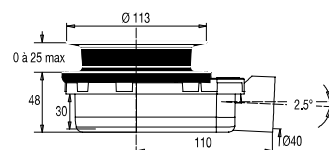

INFORMATION

Déclinaison de la bonde de douche NF réf 576800

Réf.: 576900 000 00

Finition : Inox

Emb. : Sachet

Ean : 3364549276539

vidéo, notice, réparabilité...