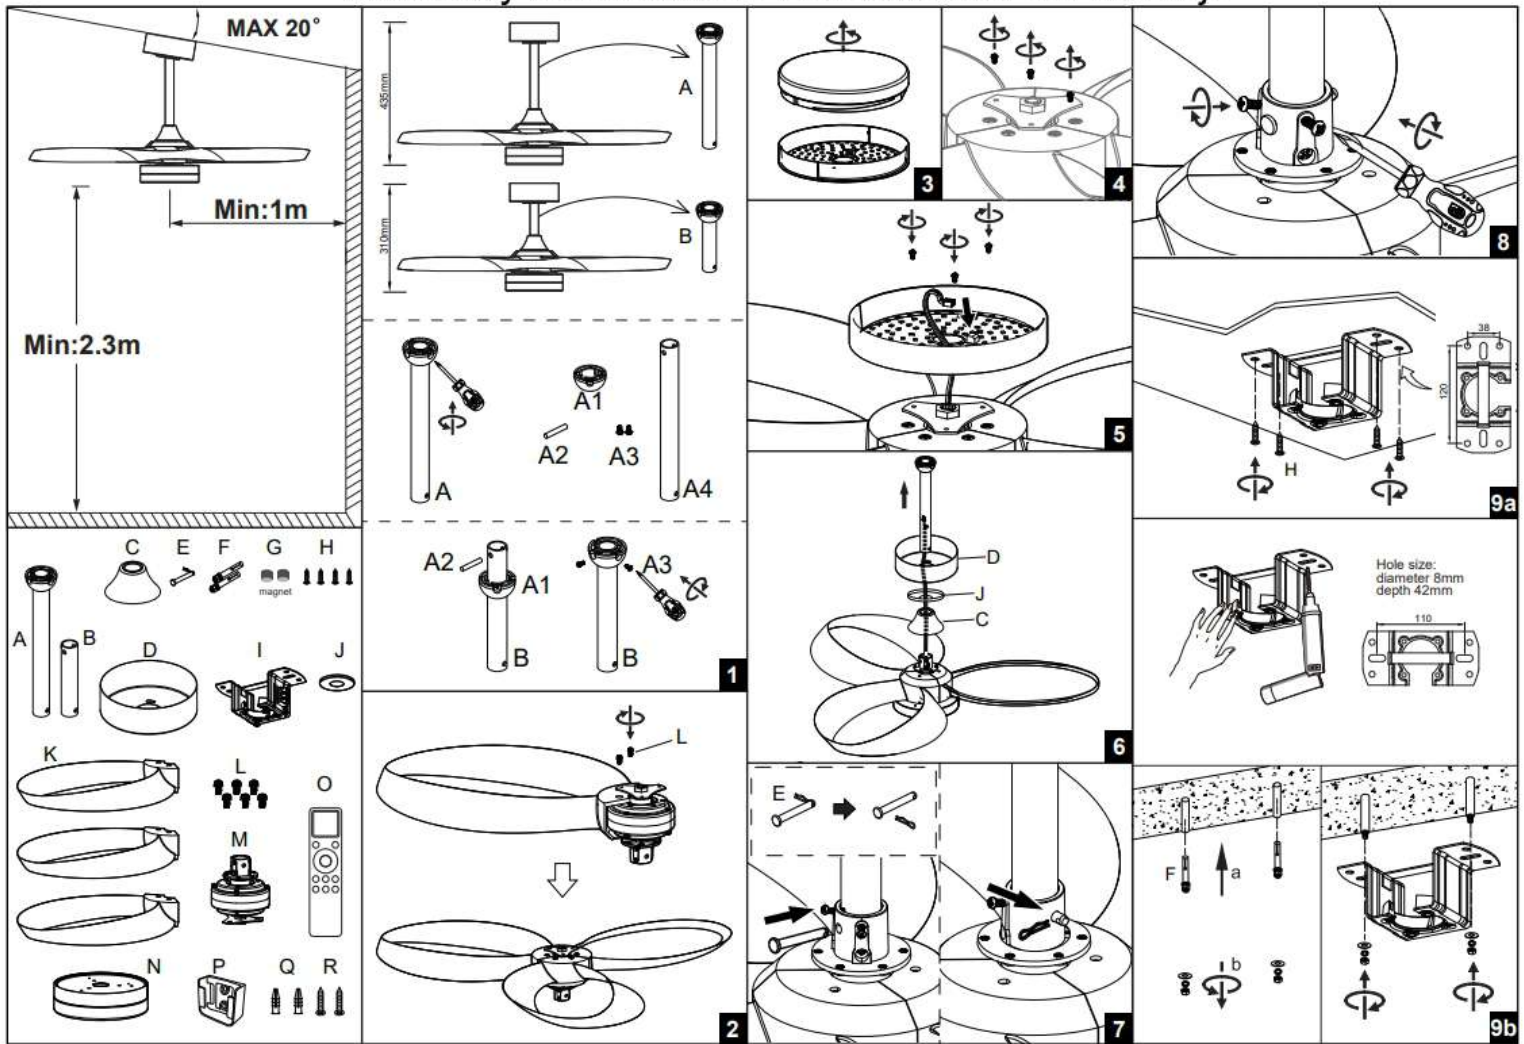

Assembly Instructions / Instrucciones De Montaje

Assembly Instructions / Instrucciones De Montaje

MOTOR 32W
LED 24W 2700K-5000K 3200lm
100-240V~ 50/60Hz

ES: Este producto contiene una fuente luminosa de la clase de eficiencia energética D.
 EN: This product contains a light source of energy efficiency class D.
 FR: Ce produit contient une source lumineuse de classe d'efficacité énergétique D.
 DE: Dieses Produkt enthält eine Lichtquelle der Energieeffizienzklasse D.
 IT: Questo prodotto contiene una sorgente luminosa di classe di efficienza energetica D.
 NL: Dit product bevat een lichtbron van energie-efficiëntieklasse D.
 SV: Denna produkt innehåller en ljuskälla av energieeffektivitetsklass D.
 CZ: Tento výrobek obsahuje světelný zdroj třídy energetické účinnosti D.
 SK: Tento výrobok obsahuje svetelný zdroj triedy energetickej účinnosti D.
 RO: Acest produs conține o sursă de lumină de clasă de eficiență energetică D.
 PT: Este produto contém uma fonte de luz de classe de eficiência energética D.

REF: 8700/8701/8702

mantra