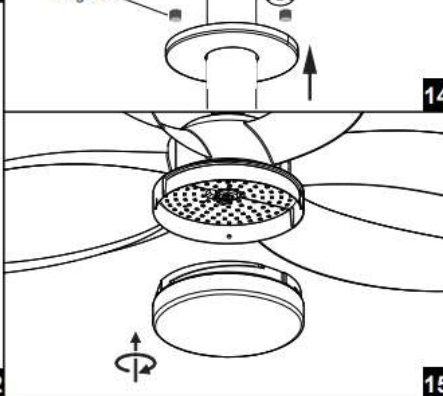

Assembly Instructions / Instrucciones De Montaje

Assembly Instructions / Instrucciones De Montaje

MOTOR 32W
LED 24W 2700K-5000K 3200lm
100-240V~ 50/60Hz

ES: Este producto contiene una fuente luminosa de la clase de eficiencia energética D.
 EN: This product contains a light source of energy efficiency class D.
 FR: Ce produit contient une source lumineuse de classe d'efficacité énergétique D.
 DE: Dieses Produkt enthält eine Lichtquelle der Energieeffizienzklasse D.
 IT: Questo prodotto contiene una sorgente luminosa di classe di efficienza energetica D.
 NL: Dit product bevat een lichtbron van energie-efficiëntieklasse D.
 SV: Denna produkt innehåller en ljuskälla av energieeffektivitetsklass D.
 CZ: Tento výrobek obsahuje světelný zdroj třídy energetické účinnosti D.
 SK: Tento výrobok obsahuje svetelný zdroj triedy energetickej účinnosti D.
 RO: Acest produs conține o sursă de lumină de clasă de eficiență energetică D.
 PT: Este produto contém uma fonte de luz de classe de eficiência energética D.