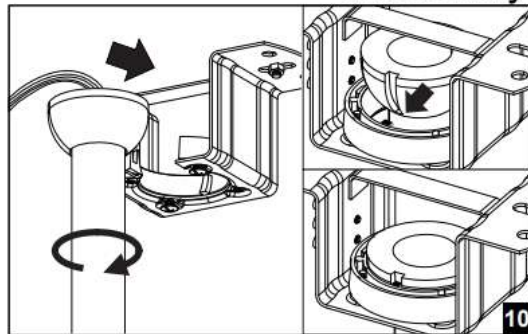

Assembly Instructions / Instrucciones De Montaje

Assembly Instructions / Instrucciones De Montaje

MOTOR 32W
LED 24W 2700K-5000K 3200lm
100-240V~ 50/60Hz

ES: Este producto contiene una fuente luminosa de la clase de eficiencia energética D.
 EN: This product contains a light source of energy efficiency class D.
 FR: Ce produit contient une source lumineuse de classe d'efficacité énergétique D.
 DE: Dieses Produkt enthält eine Lichtquelle der Energieeffizienzklasse D.
 IT: Questo prodotto contiene una sorgente luminosa di classe di efficienza energetica D.
 NL: Dit product bevat een lichtbron van energie-efficiëntieklasse D.
 SV: Denna produkt innehåller en ljuskälla av energieeffektivitetsklass D.
 CZ: Tento výrobek obsahuje světelný zdroj třídy energetické účinnosti D.
 SK: Tento výrobok obsahuje svetelný zdroj triedy energetickej účinnosti D.
 RO: Acest produs conține o sursă de lumină de clasă de eficiență energetică D.
 PT: Este produto contém uma fonte de luz de classe de eficiência energética D.