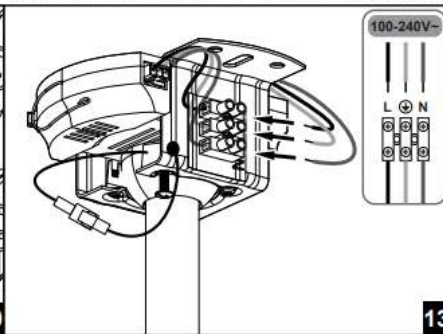

Assembly Instructions / Instrucciones De Montaje

Assembly Instructions / Instrucciones De Montaje

MOTOR 32W
LED 24W 2700K-5000K 3200lm
100-240V~ 50/60Hz

ES: Este producto contiene una fuente luminosa de la clase de eficiencia energética D.
 EN: This product contains a light source of energy efficiency class D.
 FR: Ce produit contient une source lumineuse de classe d'efficacité énergétique D.
 DE: Dieses Produkt enthält eine Lichtquelle der Energieeffizienzklasse D.
 IT: Questo prodotto contiene una sorgente luminosa di classe di efficienza energetica D.
 NL: Dit product bevat een lichtbron van energie-efficiëntieklasse D.
 SV: Denna produkt innehåller en ljuskälla av energieeffektivitetsklass D.
 CZ: Tento výrobek obsahuje světelný zdroj třídy energetické účinnosti D.
 SK: Tento výrobok obsahuje svetelný zdroj triedy energetickej účinnosti D.
 RO: Acest produs conține o sursă de lumină de clasă de eficiență energetică D.
 PT: Este produto contém uma fonte de luz de classe de eficiência energética D.

REF: 8700/8701/8702

mantra