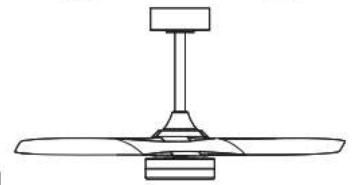

Assembly Instructions / Instrucciones De Montaje

Assembly Instructions / Instrucciones De Montaje

MOTOR 32W
LED 24W 2700K-5000K 3200lm
100-240V~ 50/60Hz

ES: Este producto contiene una fuente luminosa de la clase de eficiencia energética D.
 EN: This product contains a light source of energy efficiency class D.
 FR: Ce produit contient une source lumineuse de classe d'efficacité énergétique D.
 DE: Dieses Produkt enthält eine Lichtquelle der Energieeffizienzklasse D.
 IT: Questo prodotto contiene una sorgente luminosa di classe di efficienza energetica D.
 NL: Dit product bevat een lichtbron van energie-efficiëntieklasse D.
 SV: Denna produkt innehåller en ljuskälla av energieeffektivitetsklass D.
 CZ: Tento výrobek obsahuje světelný zdroj třídy energetické účinnosti D.
 SK: Tento výrobok obsahuje svetelný zdroj triedy energetickej účinnosti D.
 RO: Acest produs conține o sursă de lumină de clasă de eficiență energetică D.
 PT: Este produto contém uma fonte de luz de classe de eficiência energética D.