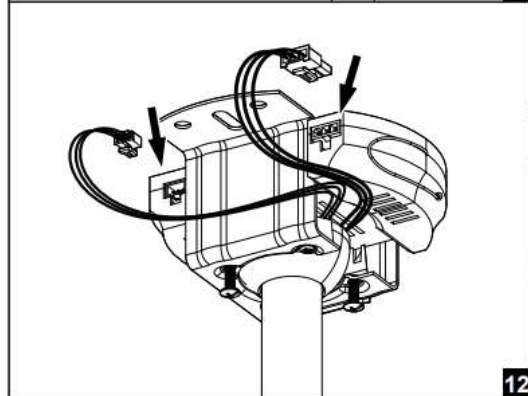

Assembly Instructions / Instrucciones De Montaje

Assembly Instructions / Instrucciones De Montaje

MOTOR 32W
LED 24W 2700K-5000K 3200lm
100-240V~ 50/60Hz

ES: Este producto contiene una fuente luminosa de la clase de eficiencia energética D.
 EN: This product contains a light source of energy efficiency class D.
 FR: Ce produit contient une source lumineuse de classe d'efficacité énergétique D.
 DE: Dieses Produkt enthält eine Lichtquelle der Energieeffizienzklasse D.
 IT: Questo prodotto contiene una sorgente luminosa di classe di efficienza energetica D.
 NL: Dit product bevat een lichtbron van energie-efficiëntieklasse D.
 SV: Denna produkt innehåller en ljuskälla av energieeffektivitetsklass D.
 CZ: Tento výrobek obsahuje světelný zdroj třídy energetické účinnosti D.
 SK: Tento výrobok obsahuje svetelný zdroj triedy energetickej účinnosti D.
 RO: Acest produs conține o sursă de lumină de clasă de eficiență energetică D.
 PT: Este produto contém uma fonte de luz de classe de eficiência energética D.

REF: 8700/8701/8702

mantra