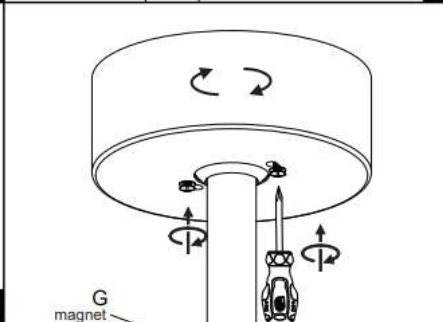

Assembly Instructions / Instrucciones De Montaje

Assembly Instructions / Instrucciones De Montaje

MOTOR 32W
LED 24W 2700K-5000K 3200lm
100-240V~ 50/60Hz

ES: Este producto contiene una fuente luminosa de la clase de eficiencia energética D.
 EN: This product contains a light source of energy efficiency class D.
 FR: Ce produit contient une source lumineuse de classe d'efficacité énergétique D.
 DE: Dieses Produkt enthält eine Lichtquelle der Energieeffizienzklasse D.
 IT: Questo prodotto contiene una sorgente luminosa di classe di efficienza energetica D.
 NL: Dit product bevat een lichtbron van energie-efficiëntieklasse D.
 SV: Denna produkt innehåller en ljuskälla av energieeffektivitetsklass D.
 CZ: Tento výrobek obsahuje světelný zdroj třídy energetické účinnosti D.
 SK: Tento výrobok obsahuje svetelný zdroj triedy energetickej účinnosti D.
 RO: Acest produs conține o sursă de lumină de clasă de eficiență energetică D.
 PT: Este produto contém uma fonte de luz de classe de eficiência energética D.