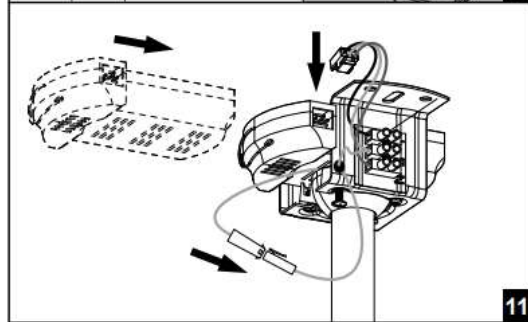

Assembly Instructions / Instrucciones De Montaje

Assembly Instructions / Instrucciones De Montaje

MOTOR 32W
LED 24W 2700K-5000K 3200lm
100-240V~ 50/60Hz

ES: Este producto contiene una fuente luminosa de la clase de eficiencia energética D.
 EN: This product contains a light source of energy efficiency class D.
 FR: Ce produit contient une source lumineuse de classe d'efficacité énergétique D.
 DE: Dieses Produkt enthält eine Lichtquelle der Energieeffizienzklasse D.
 IT: Questo prodotto contiene una sorgente luminosa di classe di efficienza energetica D.
 NL: Dit product bevat een lichtbron van energie-efficiëntieklasse D.
 SV: Denna produkt innehåller en ljuskälla av energieeffektivitetsklass D.
 CZ: Tento výrobek obsahuje světelný zdroj třídy energetické účinnosti D.
 SK: Tento výrobok obsahuje svetelný zdroj triedy energetickej účinnosti D.
 RO: Acest produs conține o sursă de lumină de clasă de eficiență energetică D.
 PT: Este produto contém uma fonte de luz de classe de eficiência energética D.

REF: 8700/8701/8702

mantra