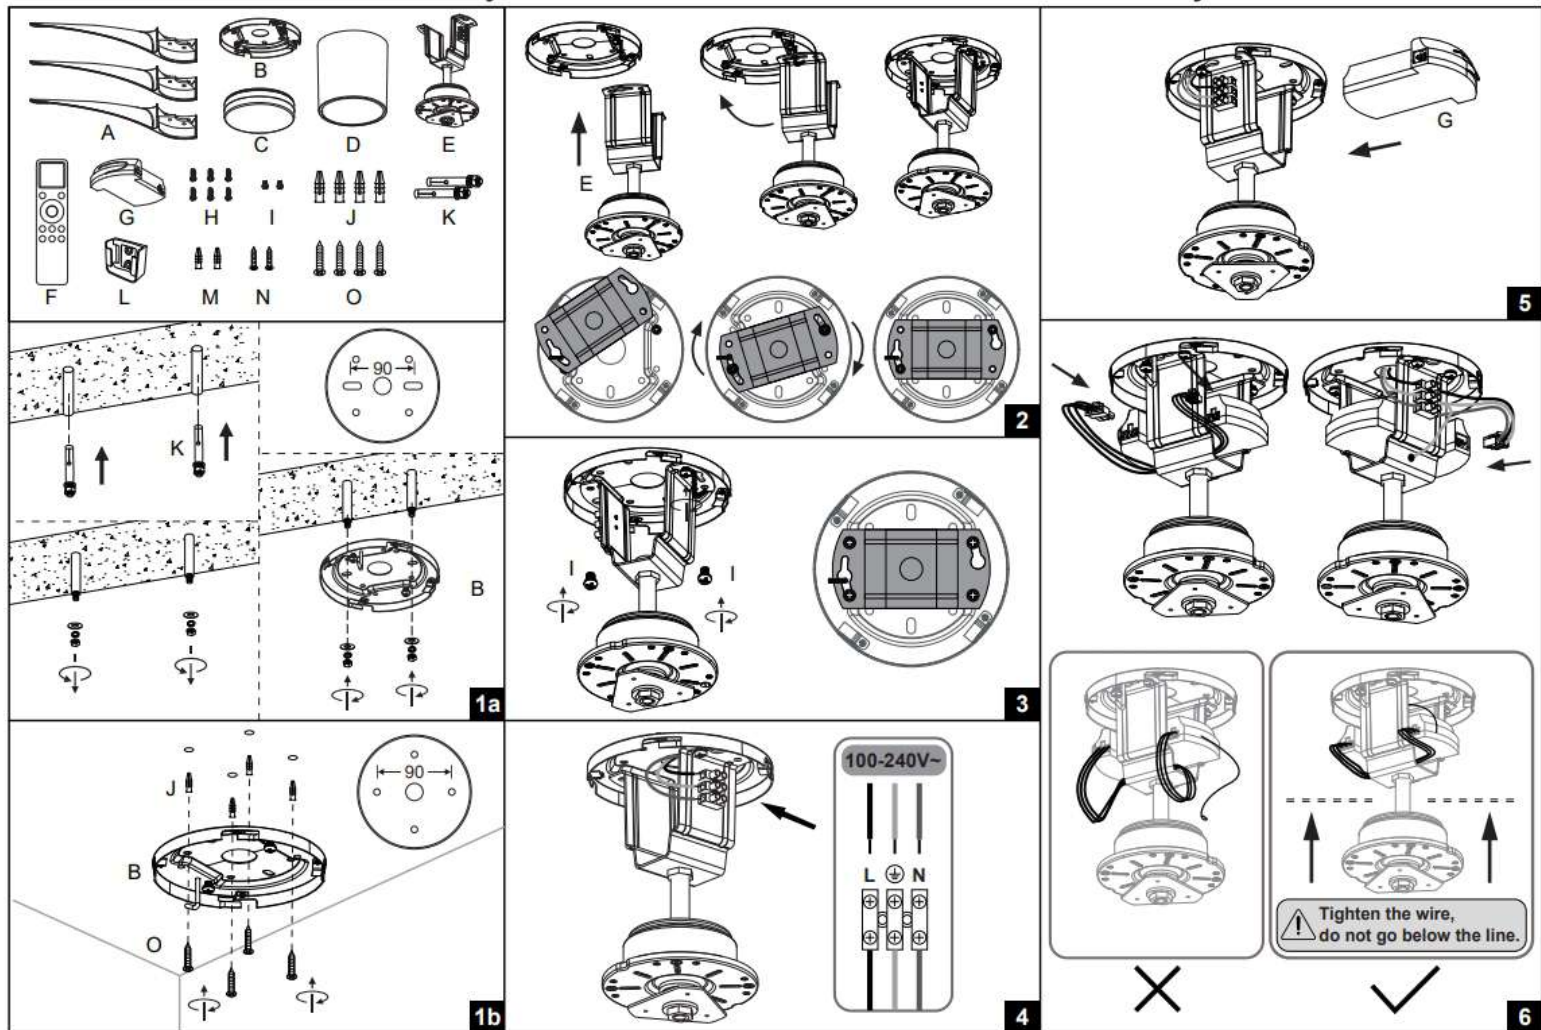

Assembly Instructions / Instrucciones De Montaje

Assembly Instructions / Instrucciones De Montaje

<p>7</p>	<p>10</p>	<p>11</p>	 
<p>8</p>	<p>12</p>	 <p>MOTOR 32W LED 24W 2700K-5000K 3200lm 100-240V~ 50/60Hz</p> <p>ES: Este producto contiene una fuente luminosa de la clase de eficiencia energética D. EN: This product contains a light source of energy efficiency class D. FR: Ce produit contient une source lumineuse de classe d'efficacité énergétique D. DE: Dieses Produkt enthält eine Lichtquelle der Energieeffizienzklasse D. IT: Questo prodotto contiene una sorgente luminosa di classe di efficienza energetica D. NL: Dit product bevat een lichtbron van energie-efficiëntieklasse D. SV: Denna produkt innehåller en ljuskälla av energieeffektivitetsklass D. CZ: Tento výrobek obsahuje světelný zdroj třídy energetické účinnosti D. SK: Tento výrobok obsahuje svetelný zdroj triedy energetickej účinnosti D. RO: Acest produs conține o sursă de lumină de clasă de eficiență energetică D. PT: Este produto contém uma fonte de luz de classe de eficiência energética D.</p>	
<p>9</p>	<p>14</p>	    <p>REF.: 9046~9051</p> 