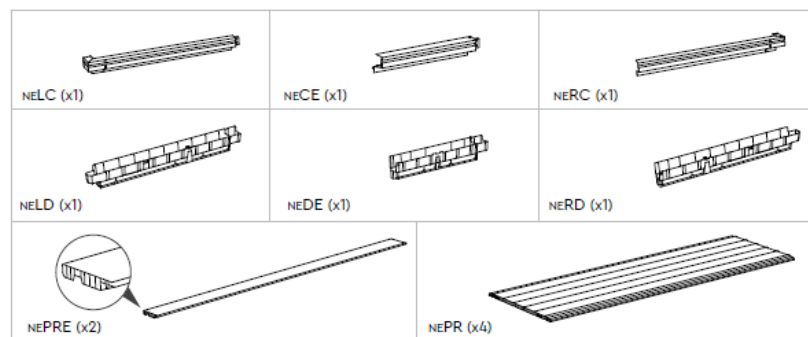

VUE ECLATEE 89168697 CORTINA 97

FLOOR PARTS | ÉLÉMENTS DU PLANCHER | PARTES DEL SUELO | BODENTEILE | VLOERPANELEN | COMPONENTI DEL PAVIMENTO | PEÇAS DO CHÃO

WALL PARTS | PIÈCES DES MURS | PARTES DE LAS PAREDES | WANDELEMENTE | MUURONDERDELEN | COMPONENTI DELLE PARETI | PAINÉIS LATERAIS

DOOR PARTS | PIÈCES DE LA PORTE | PARTES DE LA PUERTA | TÜRELEMENTE | DEURONDERDELEN | COMPONENTI DELLA PORTA | PEÇAS DAS PORTAS

ROOF PARTS | PIÈCES DU TOIT | PARTES DEL TECHO | DACHELEMENTE | DAKONDERDELEN | COMPONENTI DEL TETTO | PEÇAS DO TELHADO

MOFFL	MOF-Plancher MOFFL -noir	2
MOFF9	MOF-plaque de plancher MOFF9 -noir	2
NCPB7	Panneau d'arrière	6
NCPB9	Panneau de côté	6
NCDF	Set de parois avant	3
NCPF9	Panneau frontal	3
NECS	Set de connecteur de panneau	1
NECO	Profilé de connexion d'angles	4
NEDOL	Porte gauche	1
NEDOR	Porte droite	1
NERDP	Poteau de porte droite métal NERDP	1
NELDP	Poteau de porte gauche métal NELDP	1
NEDC	Profilés métal haut et bas de porte NEDC	4
NEDSM	Profilé accueil de porte métal NEDSM	1
NELC	Profilé de toit NELC-grey939	1
NECE	Profilé de toit NECE -grey939	1
NERC	Profilé d'évacuation central avant NERC-grey939	1
NELD	Profilé d'évacuation gauche NELD-grey939	1
NEDE	Profilé d'évacuation central NEDE -grey939	1
NERD	Profilé d'évacuation droite NERD-grey939	1
NEPRE	Panneau de toiture étroit NEPRE-BLK	2
NEPR	Panneau de toiture large NEPR -BLK	4

VUE ECLATEE 89168697 CORTINA 97

ROOF PARTS | PIÈCES DU TOIT | PARTES DEL TECHO | DACHELEMENTE | DAKONDERDELEN | COMPONENTI DEL TETTO | PEÇAS DO TELHADO

METAL PARTS | PIÈCES MÉTALLIQUES | PIEZAS METÁLICAS | METALLTEILE | METALEN DELEN | COMPONENTI IN METALLO | PARTES METÁLICAS