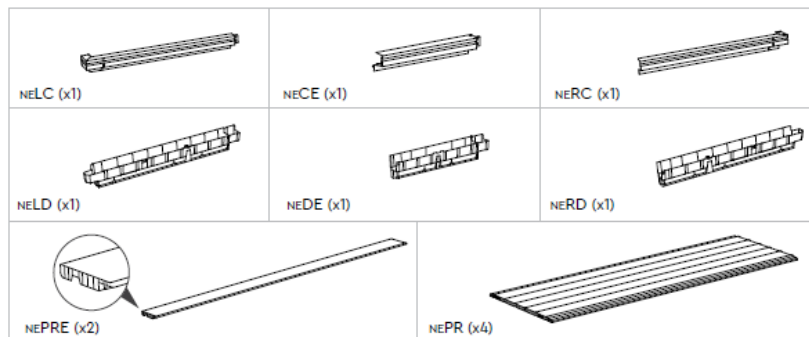

VUE ECLATEE 89168697 CORTINA 97

FLOOR PARTS | ÉLÉMENTS DU PLANCHER | PARTES DEL SUELO | BODENTEILE | VLOERPANELEN | COMPONENTI DEL PAVIMENTO | PEÇAS DO CHÃO

WALL PARTS | PIÈCES DES MURS | PARTES DE LAS PAREDES | WANDELEMENTE | MUURONDERDELEN | COMPONENTI DELLE PARETI | PAINÉIS LATERAIS

DOOR PARTS | PIÈCES DE LA PORTE | PARTES DE LA PUERTA | TÜRELEMENTE | DEURONDERDELEN | COMPONENTI DELLA PORTA | PEÇAS DAS PORTAS

ROOF PARTS | PIÈCES DU TOIT | PARTES DEL TECHO | DACHELEMENTE | DAKONDERDELEN | COMPONENTI DEL TETTO | PEÇAS DO TELHADO

MOFFL	MOF-Plancher MOFFL -noir	2
MOFF9	MOF-plaque de plancher MOFF9 -noir	2
NCPB7	Panneau d'arrière	6
NCPB9	Panneau de côté	6
NCDF	Set de parois avant	3
NCPF9	Panneau frontal	3
NECS	Set de connecteur de panneau	1
NECO	Profilé de connexion d'angles	4
NEDOL	Porte gauche	1
NEDOR	Porte droite	1
NERDP	Poteau de porte droite métal NERDP	1
NELDP	Poteau de porte gauche métal NELDP	1
NEDC	Profilés métal haut et bas de porte NEDC	4
NEDSM	Profilé accueil de porte métal NEDSM	1
NELC	Profilé de toit NELC-grey939	1
NECE	Profilé de toit NECE -grey939	1
NERC	Profilé d'évacuation central avant NERC-grey939	1
NELD	Profilé d'évacuation gauche NELD-grey939	1
NEDE	Profilé d'évacuation central NEDE -grey939	1
NERD	Profilé d'évacuation droite NERD-grey939	1
NEPRE	Panneau de toiture étroit NEPRE-BLK	2
NEPR	Panneau de toiture large NEPR -BLK	4