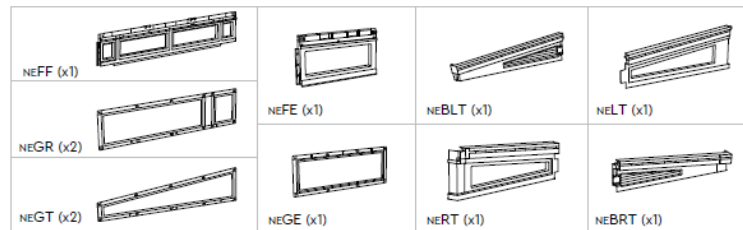

WINDOW PARTS | PIÈCES DE LA FENÊTRE | PARTES DE LA VENTANA | FENESTERELEMENTE | VENSTERONDERDELEN | COMPONENTI DELLE FINESTRE | PEÇAS DA JANELA