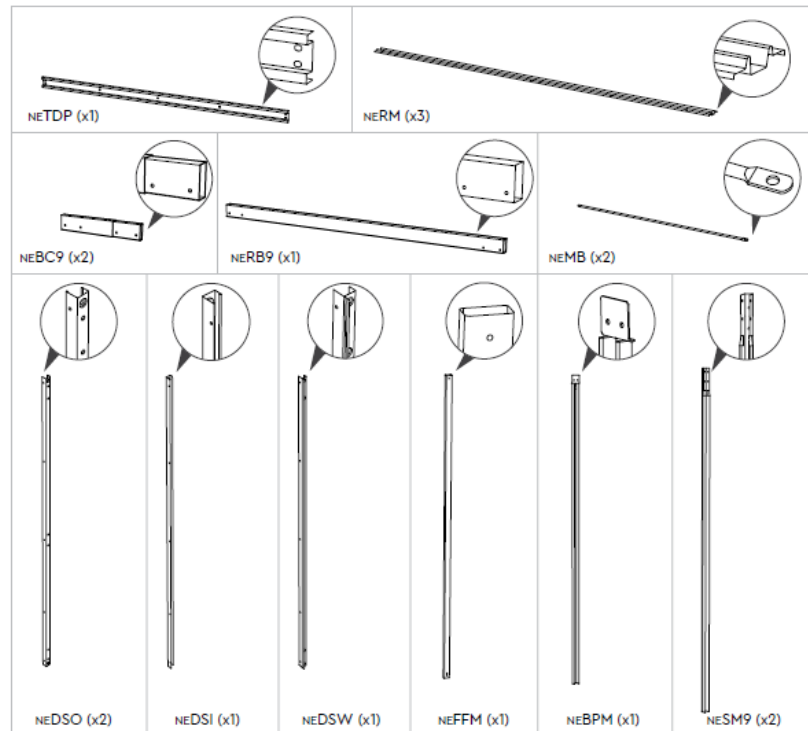

METAL PARTS | PIÈCES MÉTALLIQUES | PIEZAS METÁLICAS | METALLTEILE | METALEN DELEN | COMPONENTI IN METALLO | PARTES METÁLICAS