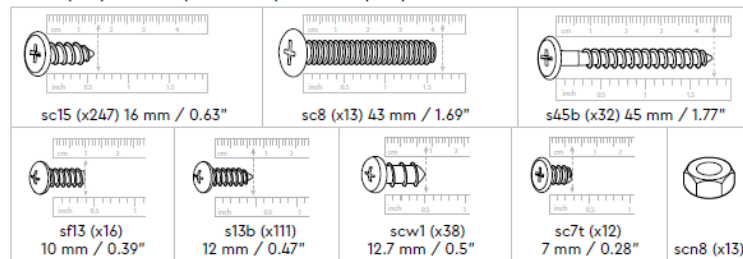

SCREWS | VIS | TORNILLOS | SCHRAUBEN | SCHROEVEN | VITI | PARAFUSOS

NETDP	Poteau de porte métal haut NETDP	1
NERM	Profil de toit métal NERM	3
NEBC9	Poutre centrale complémentaire métal NEBC9	2
NERB9	Poutre centrale métal 97 NERB9	1
NEMB	Barre de fermeture métal NEMB	2
NEDSO	Profilé de porte extérieur métal NEDSO	2
NEDSI	Profilé métal de porte intérieur NEDSI	1
NEDSW	Profilé gouttière porte métal NEDSW	1
NEFFM	Profilé de haut avant métal NEFFM	1

NEBPM	Profilé métal mur arrière NEBPM	1
NESM9	Profilé métal mur de côté NESM9	2
NEFF	Cadre avant NEFF -grey939	1
NEGR	Kit de vitres NEGR	2
NEGT	Kit de vitres NEG	2
NEFE	Cadre avant extérieur NEFE-grey939	1
NEGE	Extension vitre NEGE	1
NEBLT	Triangle arrière gauche NEBLT -grey939	1
NERT	Triangle avant droit NERT-grey939	1
NELT	Triangle avant gauche -grey939	1
NEBRT	Triangle arrière droit NEBRT-grey939	1
NEDMC	Angle connecteur de porte métal NEDMC	8
NEDH	Charnière métal porte NEDH	6
NEPL	Isolant NEPL	1
NERA	Adapteur de toit métal NERA-LGTBLK	3
NEDS	Arrêt de porte NEDS -BLK	1
NUHG	Connecteur de gond	2
NUHH	Connecteur de gond	2
NUHB	Set poignée de porte	1
NUHA	Set poignée de porte	1
NUHC	Set poignée de porte	1
NUHF	Connecteurs de porte haut et bas	2
NUHD	Set poignée de porte	1
NUHE	Set pour serrure de porte	1
NEDPC	Connecteur métal de poteau de porte NEDPC	2
NESC9	Connecteur de côté métal NESC9	2
NERK	Clip métal pour toit NERK	4
NEMRC	Connecteur de cadre extérieur NEMRC-grey939	1
sc15	Vis SC15	247
sc8	Vis SC8 black	13
s45b	Vis S45B	32
sf13	Vis 13 mm SF13	16
s13b	Vis S13B	111
scw1	Vis 6*16.5 MM SCW1 SIO NG	38
sc7t	Vis sc7t	12
scn8	SCN8 écrou à vis noir	13