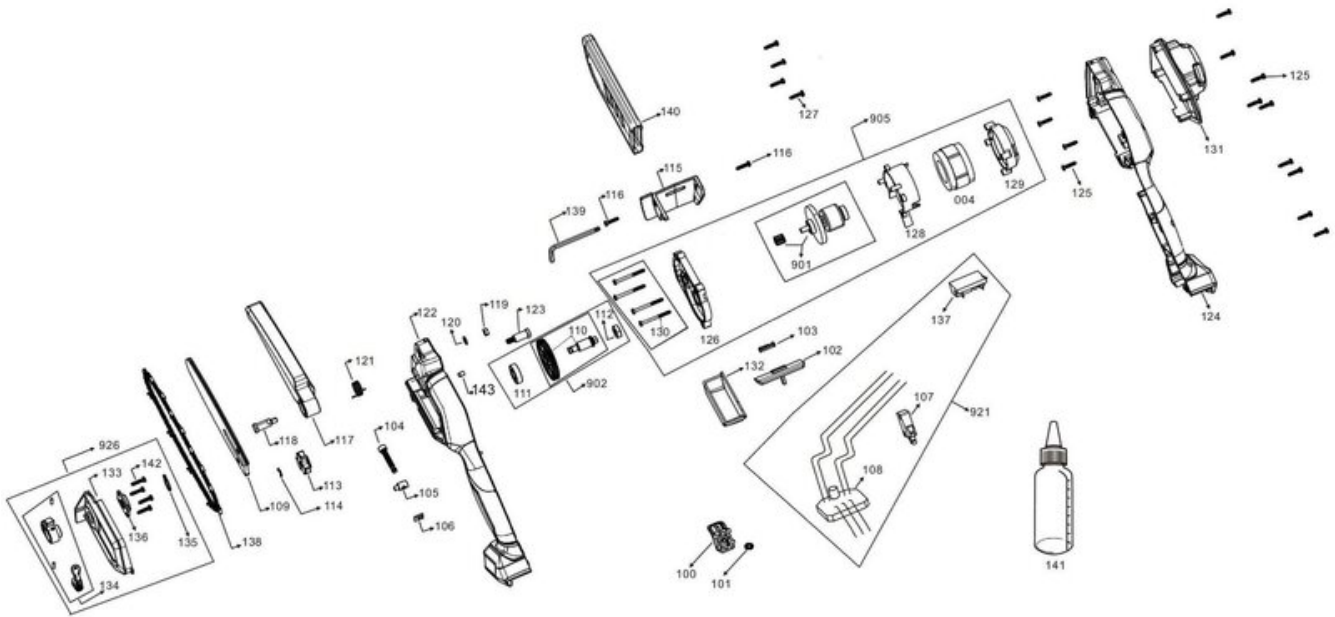

## Spare parts

Pos	Art.	Ident number	Product Name
	460004001099	00000	color box
100	460004001100	00000	switch operating lever
101	460004001101	00000	return spring
102	460004001102	00000	release lever
103	460004001103	00000	return spring
104	460004001104	00000	chain tensioning screw
105	460004001105	00000	chain tensioning bolt
106	460004001106	00000	clamp
109	460004001109	00000	sword
113	460004001113	00000	chain drive wheel
114	460004001114	00000	retaining ring
115	460004001115	00000	hand guard
116	460004001116	00000	screw ST2.9 x 13
117	460004001117	00000	chain guard
118	460004001118	00000	axis bolt
119	460004001119	00000	locknut M5
120	460004001120	00000	standard washer
121	460004001121	00000	return spring
122	460004001122	00000	half box left
123	460004001123	00000	bolt
124	460004001124	00000	half box right
125	460004001125	00000	screw ST2.9 x 13
127	460004001127	00000	screw ST2,9 x 14
131	460004001131	00000	motor cover
132	460004001132	00000	Wood chip ejection tunnel
138	460004001138	00000	saw chain
139	460004001139	00000	hexagon socket key
140	460004001140	00000	sword guard
141	460004001141	00000	chain oil bottle
143	460004001143	00000	rubber strip
902	460004001902	00010	Gear / Transmission Assembly
905	460004001905	00010	Complete Engine Assembly
921	460004001921	00010	Electronic Control Assembly
926	460004001926	00010	chain wheel covering

Gear / Transmission Assembly

Article number: 460004001902  
Ident number: 00010

## Spare parts

Pos	Art.	Ident number	Product Name
110	460004001110	00000	output shaft
111	460004001111	00000	ball bearing A
112	460004001112	00000	ball bearing B

## Spare parts

Pos	Art.	Ident number	Product Name
107	460004001107	00000	micro switch
108	460004001108	00000	Main board / main PCB
137	460004001137	00000	contacts

chain wheel covering

Article number: 460004001926  
Ident number: 00010