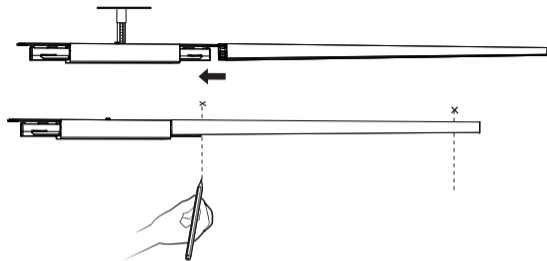

# Inspire

CENTRAL  
CONNECTION BOX

EAN : 3276007951851  
Adeo key : 95033017

EAN : 3276007951868  
Adeo key : 95033018

2025-03-V01

**1****3****2****4**