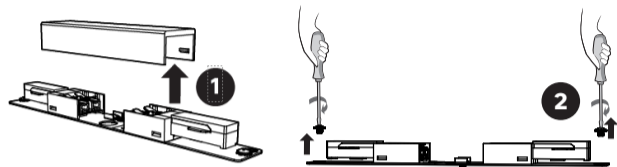

# Inspire

CENTRAL  
CONNECTION BOX

EAN : 3276007951851  
Adeo key : 95033017

EAN : 3276007951868  
Adeo key : 95033018

2025-03-V01

**1****3****2****4**