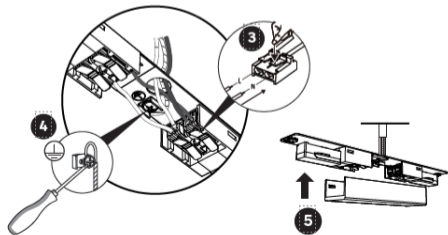

# Inspire

CENTRAL  
CONNECTION BOX

EAN : 3276007951851  
Adeo key : 95033017

EAN : 3276007951868  
Adeo key : 95033018

2025-03-V01

**1****3****2****4**