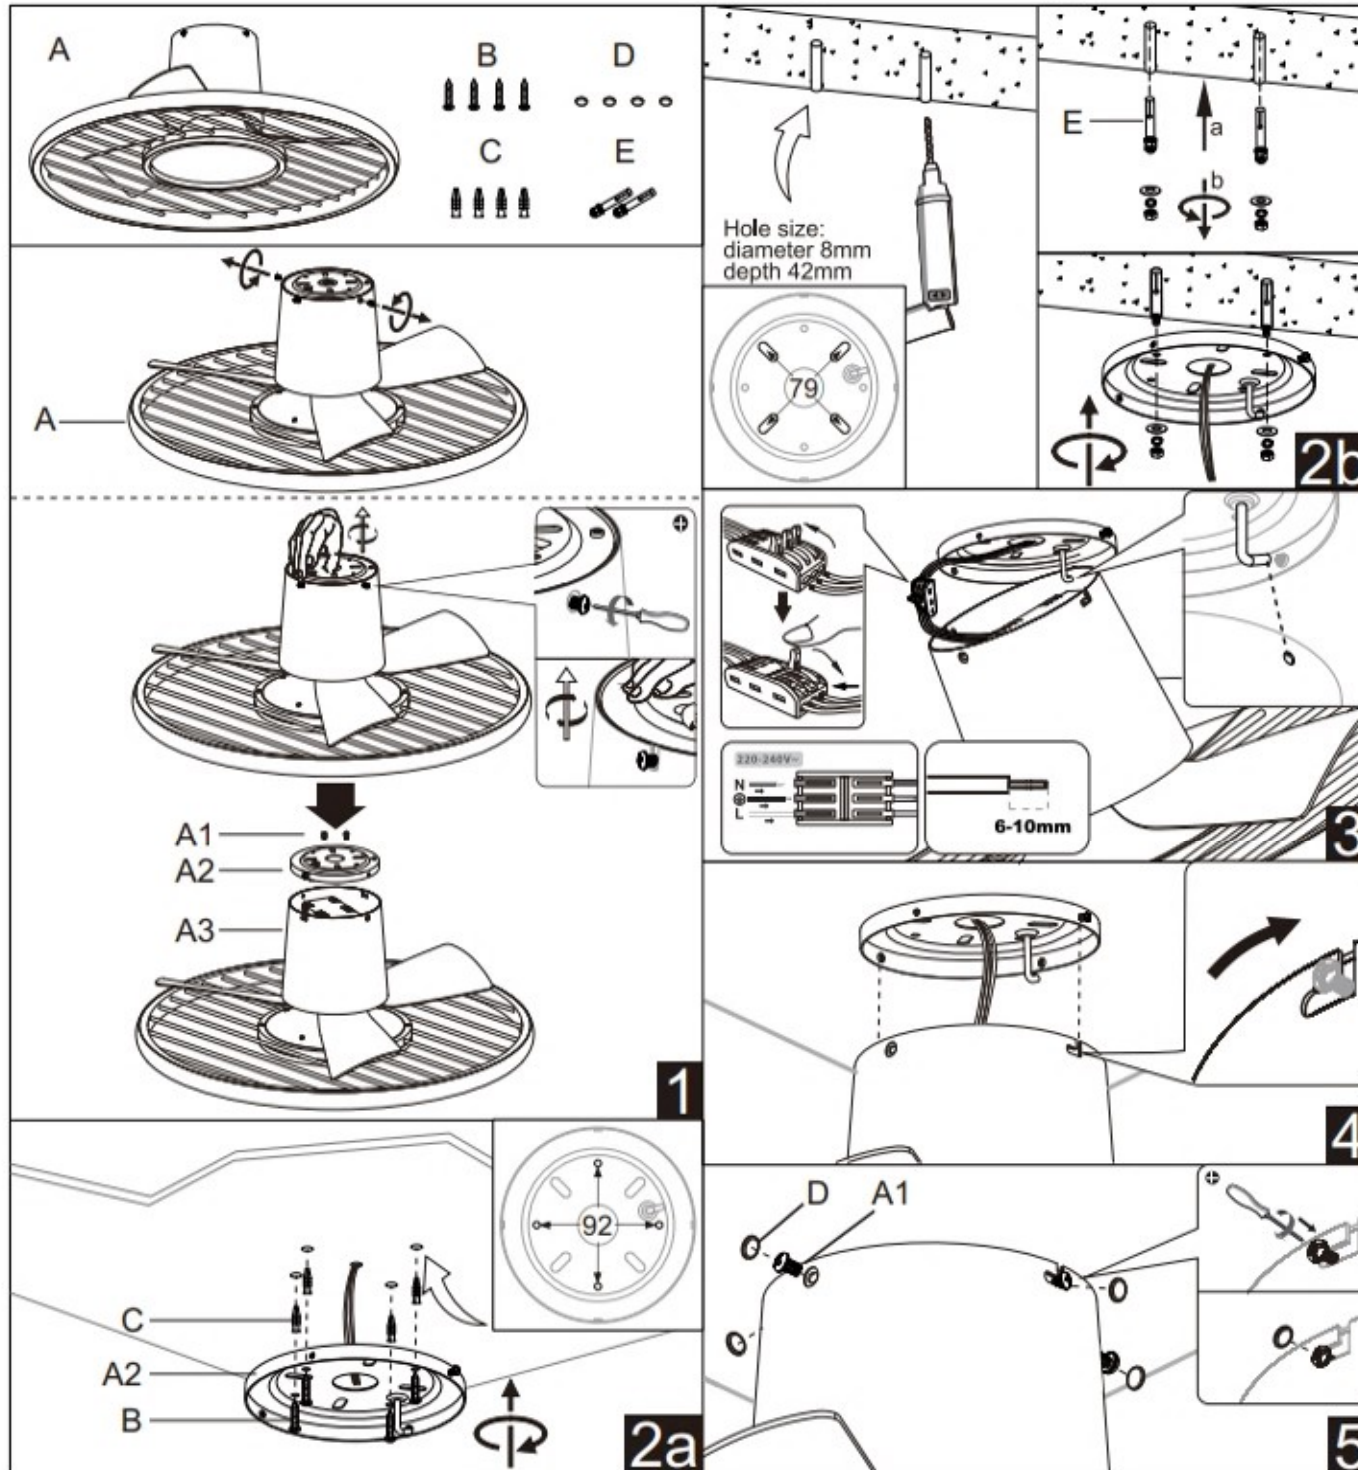

Assembly Instructions / Instrucciones De Montaje

MOTOR 25W
LED 45W 2700K-5000K 4950lm
220-240V~50/60Hz

ES: Este producto contiene una fuente luminosa de la clase de eficiencia energética F.
 EN: This product contains a light source of energy efficiency class F.
 FR: Ce produit contient une source lumineuse de classe d'efficacité énergétique F.
 DE: Dieses Produkt enthält eine Lichtquelle der Energieeffizienzklasse F.
 IT: Questo prodotto contiene una sorgente luminosa di classe di efficienza energetica F.
 NL: Dit product bevat een lichtbron van energie-efficiëntieklasse F.
 SV: Denna produkt innehåller en ljuskälla av energieeffektivitetsklass F.
 CZ: Tento výrobek obsahuje světelný zdroj třídy energetické účinnosti F.
 SK: Tento výrobok obsahuje svetelný zdroj triedy energetickej účinnosti F.
 RO: Acest produs conține o sursă de lumină de clasă de eficiență energetică F.
 PT: Este produto contém uma fonte de luz de classe de eficiência energética F.

INSTALAR

REF.:
8720/8721/8722

mAntra