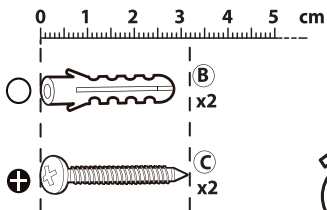

400MM
600MM