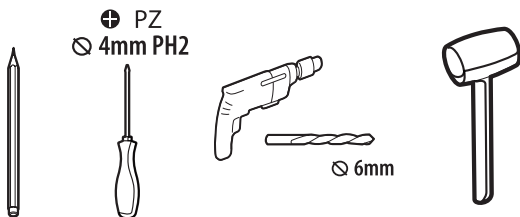

400MM
600MM