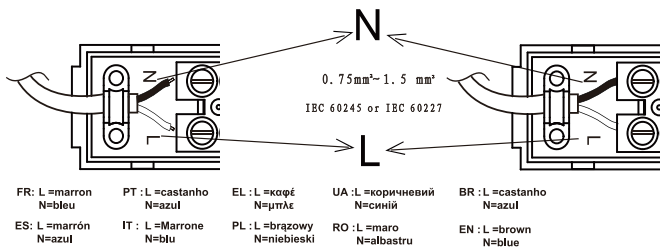

LEDW42-H-400MM-LS
W42-H-600MM-LS

T4.

T9.

FR - Ce produit contient une source lumineuse de classe d'efficacité énergétique **C** (EU) 2019/2015
ES - Este producto contiene una fuente de luz de clase de eficiencia energética **C** (EU) 2019/2015
PT - Este produto contém uma fonte luminosa de classe de eficiência energética **C** (EU) 2019/2015
IT - Questo prodotto contiene una sorgente luminosa di classe di efficienza energetica **C** (EU) 2019/2015
EL - Αυτό το προϊόν περιέχει μια πηγή φωτός τάξης ενεργειακής απόδοσης **C** (EU) 2019/2015
PL - Ten produkt zawiera źródło światła o klasie efektywności energetycznej **C** (EU) 2019/2015
UA - Цей продукт містить джерело світла класу енергоефективності **C** (EU) 2019/2015
RO - Acest produs conține o sursă de lumină de clasă de eficiență energetică **C** (EU) 2019/2015
BR - Este produto contém uma fonte luminosa de classe de eficiência energética **C** (EU) 2019/2015
NL - Dit product bevat een lichtbron met energie-efficiëntieklasse **C** (EU) 2019/2015
DE - Dieses Produkt enthält eine Lichtquelle der Energieeffizienzklasse **C** (EU) 2019/2015
EN - This product contains a light source of energy efficiency class **C** (EU) 2019/2015

400MM
600MM

1

3

2

3

4.a

4.b

FR: Traduction de la version originale du mode d'emploi / ES: Traducción de las Instrucciones originales / PT: Tradução das Instruções Originais / IT: Traduzione delle istruzioni originali / EL: Μετάφραση των πρωτότυπων οδηγιών / PL: Tłumaczenie instrukcji oryginalnej / UA: Переклад оригінальної інструкції / RO: Traducerea instrucțiunilor originale / BR: Tradução das Instruções Originais / DE: Übersetzung der Originalversion der Gebrauchsanweisung / Original Instructions.