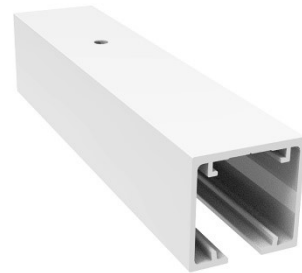

FICHA TÉCNICA DE PRODUCTO

Perfil superior STAR. Montaje a techo. Lacado Blanco mate. 2m

Código: 00 82 29

Marca: Saheco

Categoría: Herrajes para puertas correderas

Imagen

Especificaciones Técnicas

- **Materiales:** Aluminio lacado blanco mate
- **Peso máximo hoja:** 90Kg
- **Longitud de riel:** 2m
- **Dimensiones:**

Instalación

- **Tipo de montaje:** Techo
 - **Especificaciones:** Permite freno amortiguador
-

Observaciones