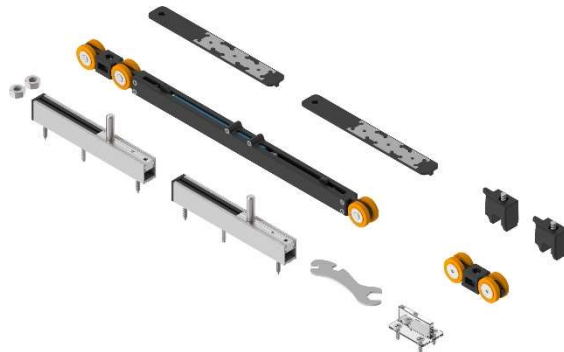

## FICHA TÉCNICA DE PRODUCTO

Juego de accesorios SF- RA P70. x1 SofTop doble

**Código:** 00 72 15

**Marca:** Saheco

**Categoría:** Herrajes para puertas correderas

### Especificaciones Técnicas

- **Peso máximo hoja:** 70Kg
- **Dimensiones:**