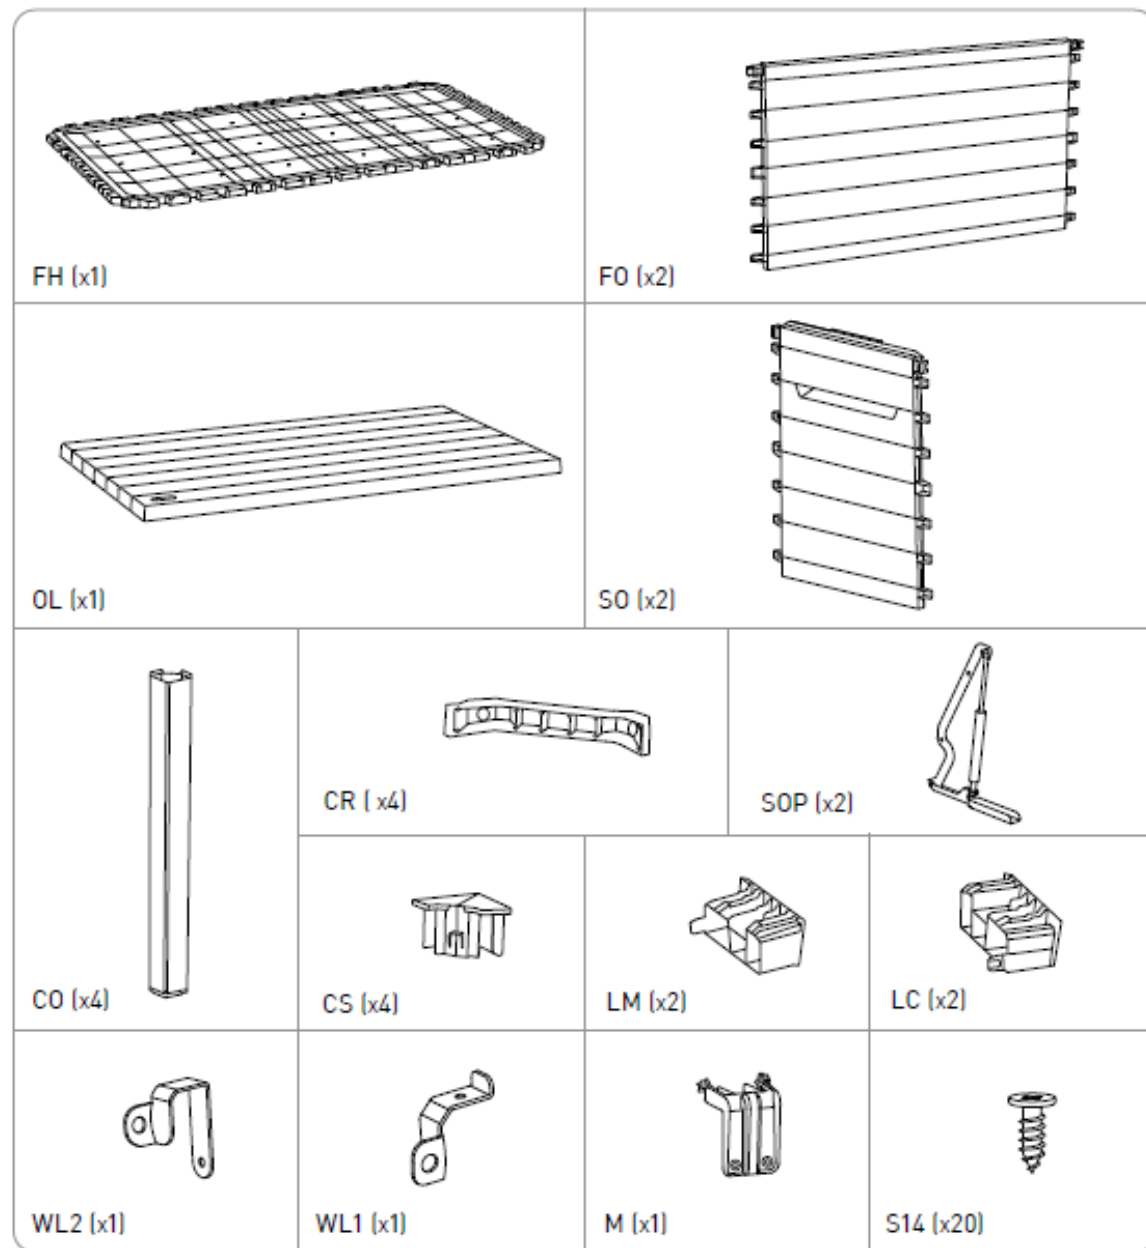

VUE ECLATEE COFFRE ASHWOOD 870L– LM 93511635

OL	Couvercle	1
LM	Bouchon de couvercle set 1 de chaque côté	2
SO	Panneau de côté	2
FO	Panneau avant / Panneau arrière	2
FH	Plancher	1
CO	Profile d'angle	4
CS	Set de bouchon pour profile d'angle	4
CR	Renfort d'angle	4
SOP	Vérins	2
M	Charnières	1
WL1	Serrure	1
WL2	Serrure	1
S14	Vis	20