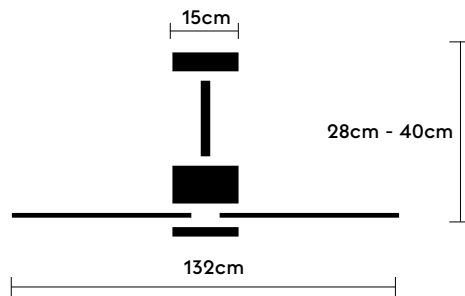

Ivy

Ref: 2179919

EAN: 842610706058

Características generales

Color cuerpo	Blanco
Material cuerpo	Acero
Acabado cuerpo	Mate
Color palas	Blanco
Material palas	ABS (acrilnitrilo butadieno estireno)
Acabado palas	Mate
Material difusor	N/A
IP	44
Temperatura de trabajo	min -20° max 50°
Clase	I
Voltaje	AC 220-240 V
Frecuencia	50-60 Hz
Peso neto (kg)	4,50
Nº de Palas	3
Dimensiones packaging	715x340x235
Inclinación de techo máx.	15°
Mando	Control remoto de radio frecuencia