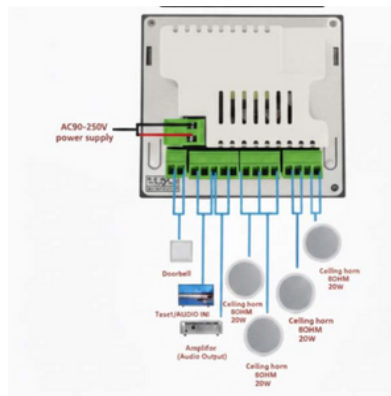

Panel de Control Domótico Tuya Pared y Caja de superficie

Modelo ITTH-Z90T4

Características	Especificación
Pantalla	Pantalla táctil capacitiva de 4,0" – Resolución 480 x 480 px
Sistema operativo	Android 11
Procesador (CPU)	Cortex Quad-Core, 1.2 GHz
Memoria RAM	1 GB
Almacenamiento (ROM)	8 GB
Modo de salida (PDP)	AC 110–250 V 4 x 20 W
Impedancia de salida	4–8 Ω
Compatibilidad Zigbee	Sí
Control inteligente	Plataforma Tuya
Entrada de audio	Vía WiFi
Red	WiFi
Bluetooth	Compatible
EShare	Compatible
Almacenamiento externo	Tarjeta TF hasta 32 GB (legible)
Puerto OTG / USB	Disco externo hasta 32 GB, USB 2.0
Distorsión armónica total	$\leq 0,03$ % (1W, 1KHz)
Respuesta de frecuencia	20 Hz – 20 KHz
Relación señal/ruido (SNR)	≥ 90 dB
Instalación	Cajas estándar de 86 mm, montaje en pared frontal
Dimensiones del producto	86 x 86 x 11 mm
Dimensiones de la caja	86 x 86 x 57 mm
Colores disponibles	Blanco, Negro